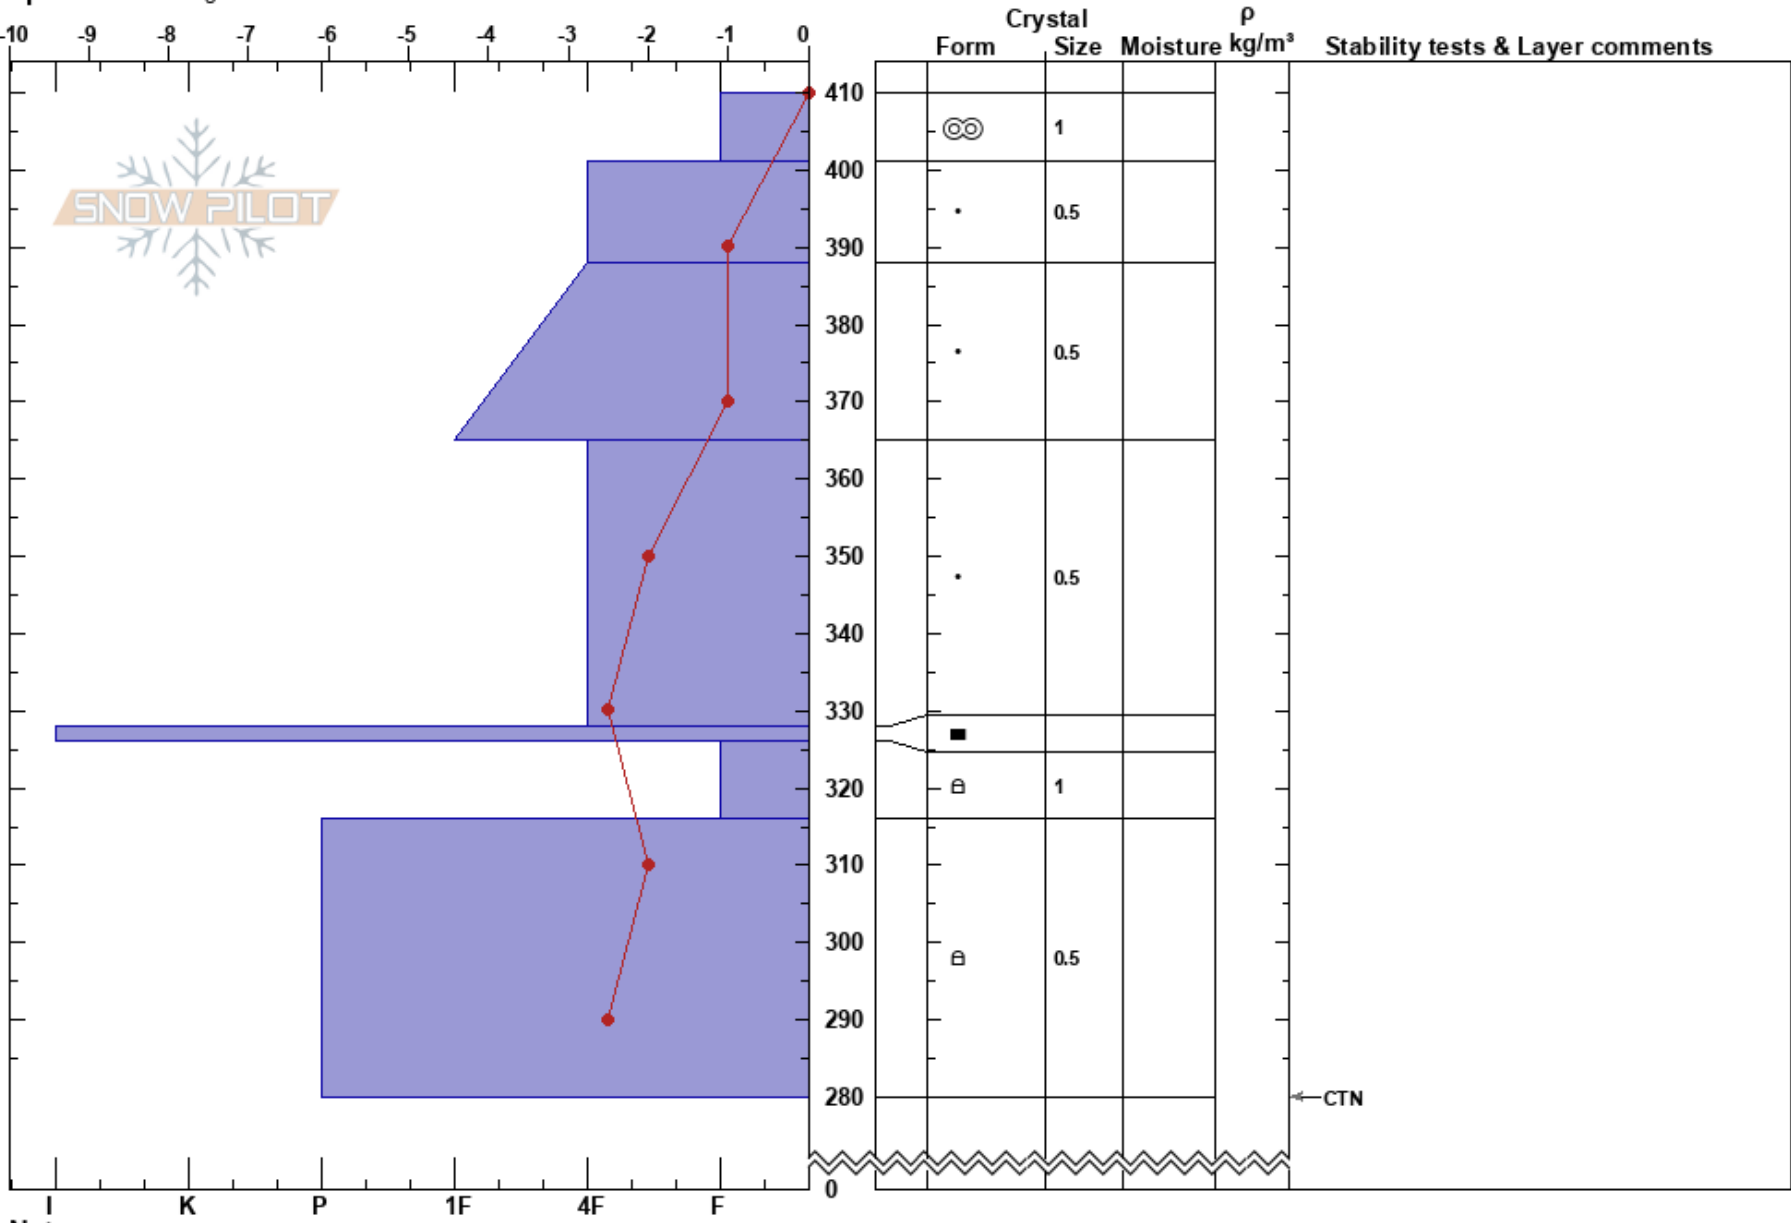

Vodgika Hedgiboo  
 Spring Mountains  
 NV  
**Elevation:** 10995 ft  
**Aspect:** 15°  
**Specifics:** Pit dug in a Ski Area

Eric Fehr  
 04/23/2023 - 11:25am  
**Co-ord:** 36.28727N, -115.68707W  
**Slope Angle:** 39°  
**Wind Loading:**

**Stability:**  
**Air Temperature:** 8°C  
**Precipitation:** NO  
**Wind:** NW Light Breeze  
**HS:** 410  
**PF:** 5  
**Layer Notes:** 410-401cm: Problematic layer

Notes:

← CTN