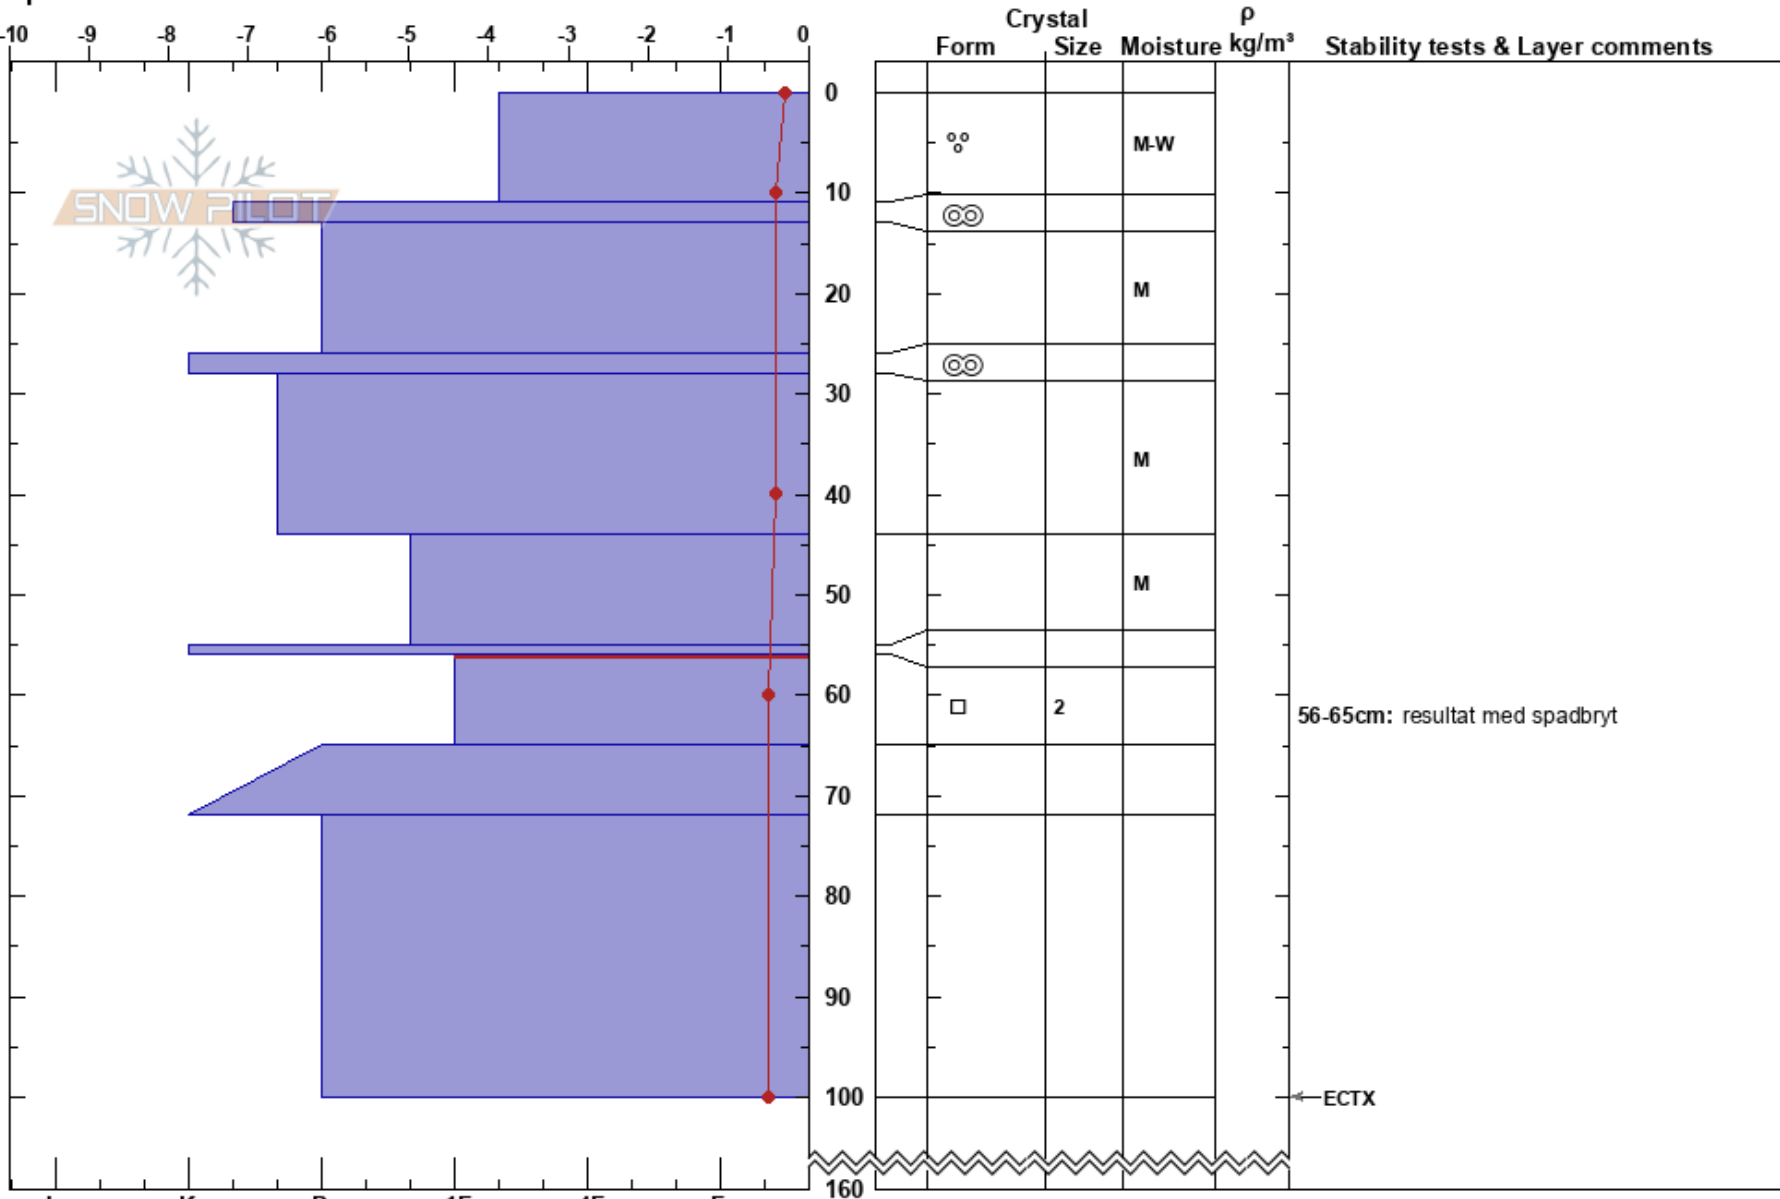

Brakkon 800möh
 Västra Vindelfjällen
 Sweden
 Elevation: 800 m
 Aspect: 120°
 Specifics:

Sam Hedman
 21/04/2023 - 12:05
 Co-ord: 65.95326N, 14.99487E
 Slope Angle: 20°
 Wind Loading:

Stability:
 Air Temperature: 2.8°C
 Sky Cover: X
 Precipitation: NO
 Wind: NE Light Breeze

HS: 160
 Layer Notes:
 56-65cm: resultat med spadbryt
 56-65cm: Problematic layer

Notes: Först dimma som sedan sprack upp med solglimtar. Varmt och genomslag i snön.