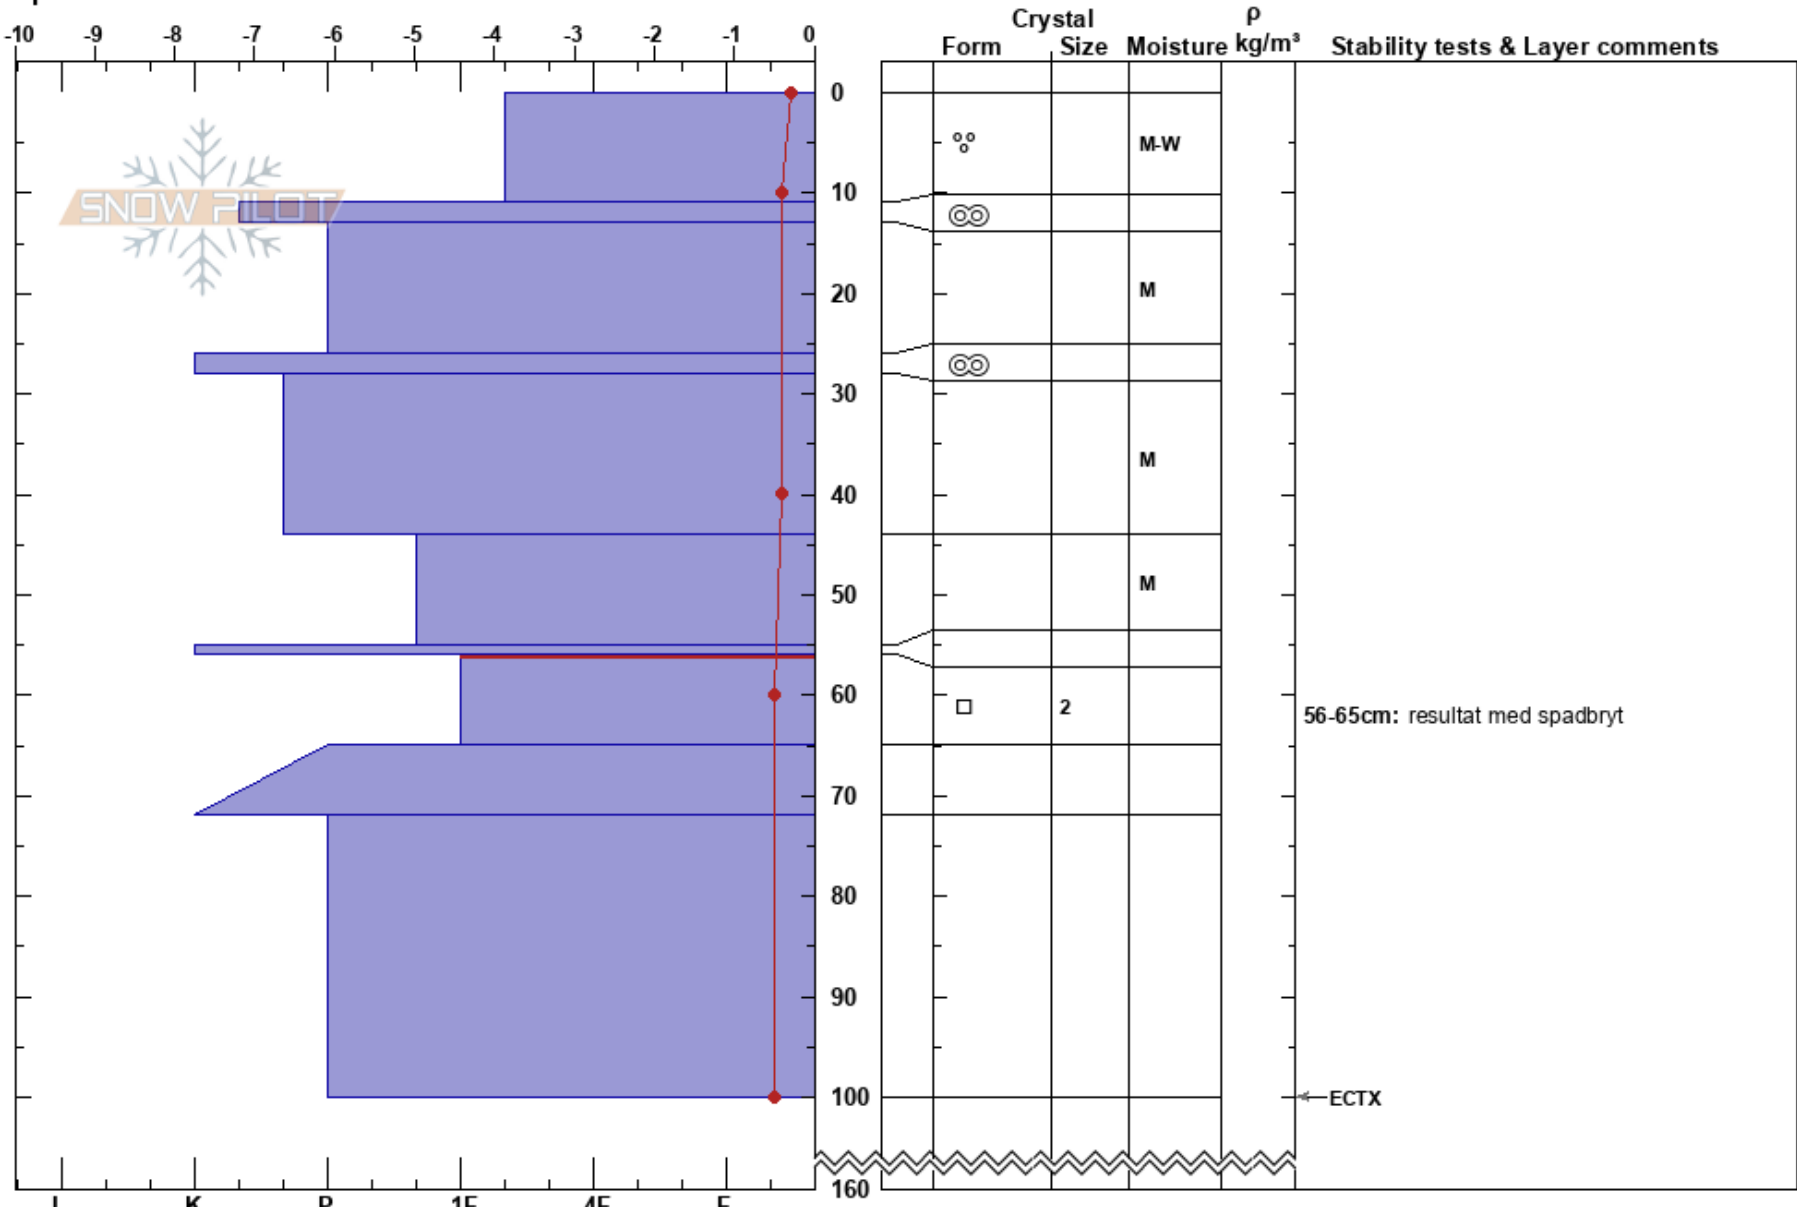

Brakkon 800möh
 Västra Vindelfjällen
 Sweden
 Elevation: 800 m
 Aspect: 120°
 Specifics:

Sam Hedman
 21/04/2023 - 12:05
 Co-ord: 65.95326N, 14.99487E
 Slope Angle: 20°
 Wind Loading:

Stability:
 Air Temperature: 2.8°C
 Sky Cover: X
 Precipitation: NO
 Wind: NE Light Breeze

HS: 160
 Layer Notes:
 56-65cm: resultat med spadbryt
 56-65cm: Problematic layer

Notes: Först dimma som sedan sprack upp med solglimtar. Varmt och genomslag i snön.