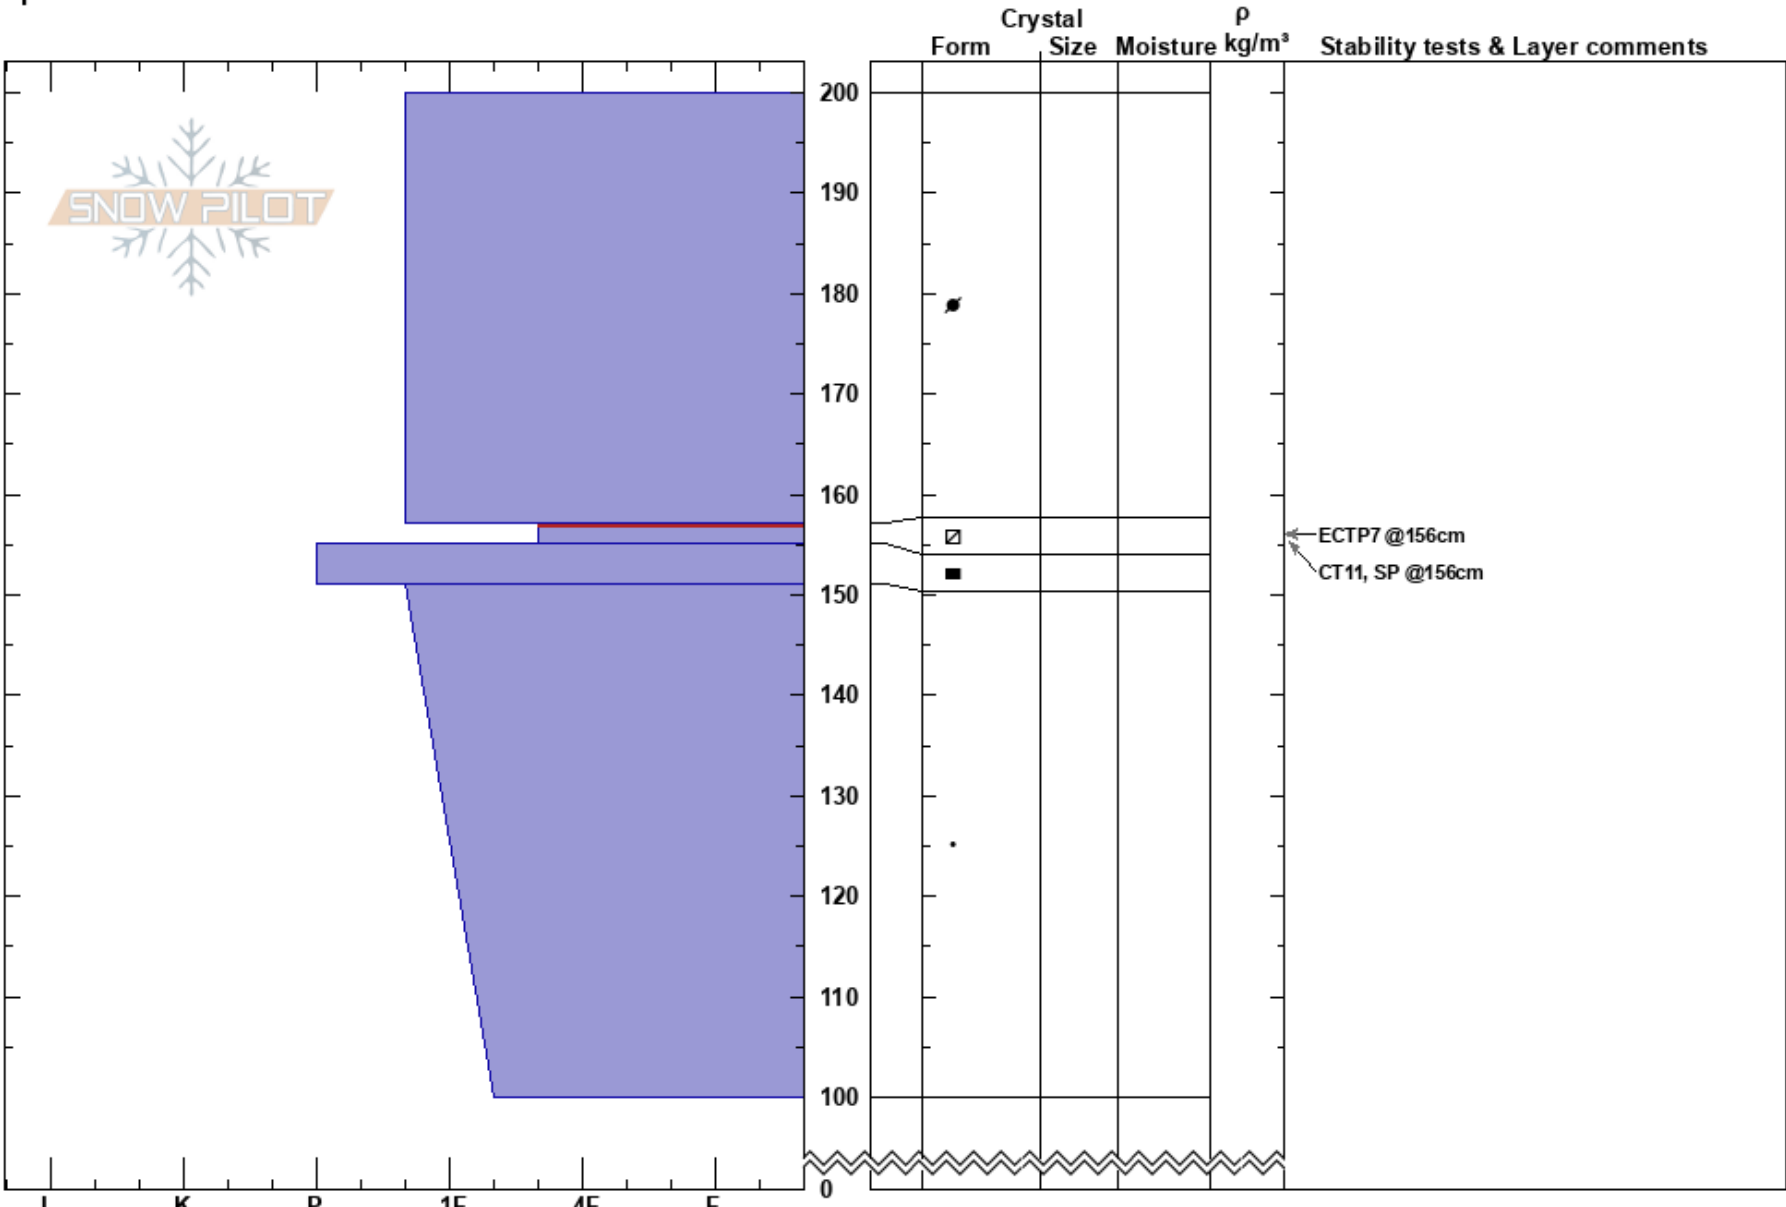

Muir/Cowlitz Ridgeline    Andy Bond  
 Mount Rainier -Paradise    04/20/2023 - 1:00pm  
 WA  
**Elevation:** 10120 ft    **Co-ord:**  
**Aspect:**    **Slope Angle:** 35°  
**Specifics:**    **Wind Loading:** yes

**Stability:**    **HS:**200    **Layer Notes:**  
**Air Temperature:** -10°C    **PF:** 10    157-155cm: Problematic layer  
**Sky Cover:** OVC  
**Precipitation:** S2  
**Wind:** W Strong

Notes: