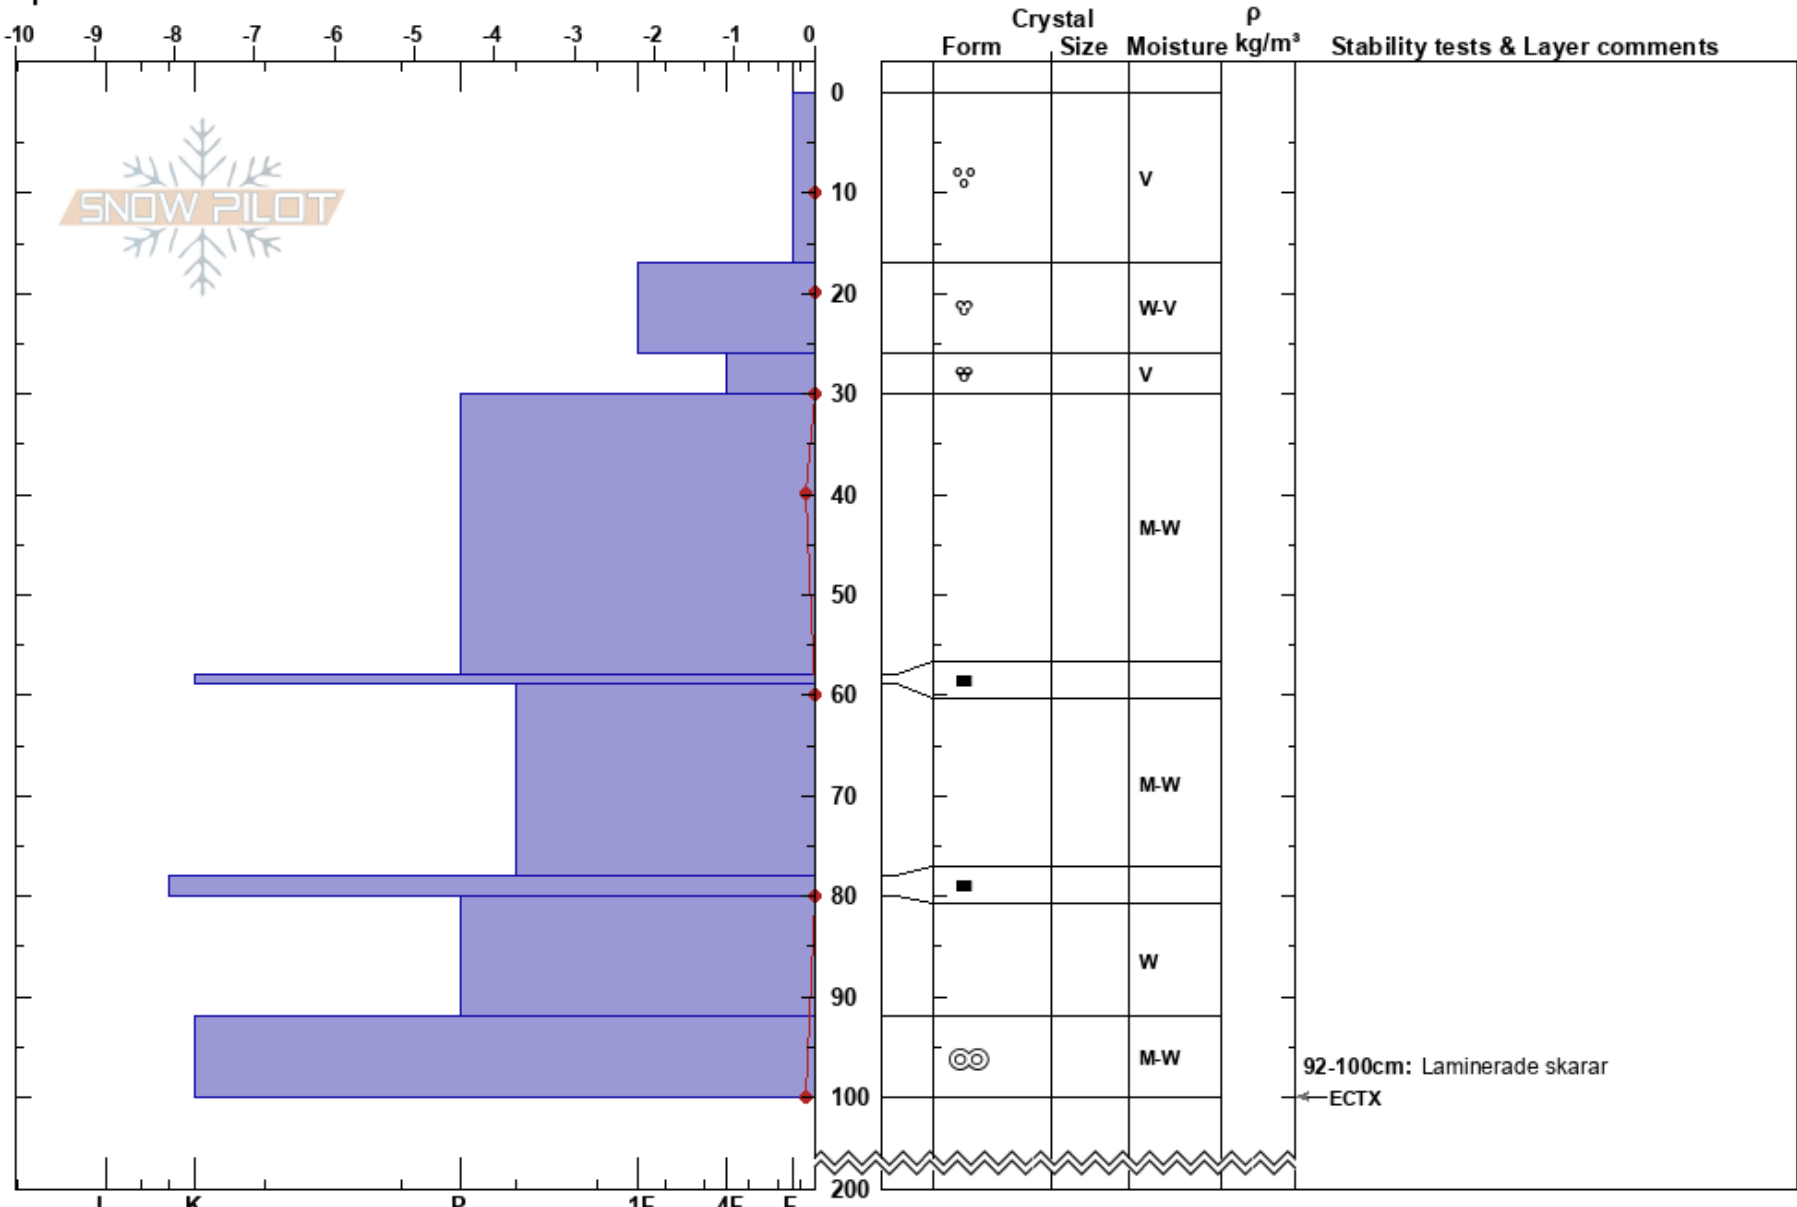

Kronienvallie TL  
 Grönfjället  
 Sweden  
 Elevation: 800 m  
 Aspect: SE  
 Specifics:

Stefan Lundin  
 20/04/2023 - 12:30  
 Co-ord: 65.28287N, 15.65518E  
 Slope Angle: 36°  
 Wind Loading: no

Stability: **HS:200**  
 Air Temperature: 8.5°C PF: 20 92-100cm: Laminerade skarar  
 Sky Cover: BKN  
 Precipitation: NO  
 Wind: Calm

Notes: Brant sydost sluttning, övre del av trädgräns.