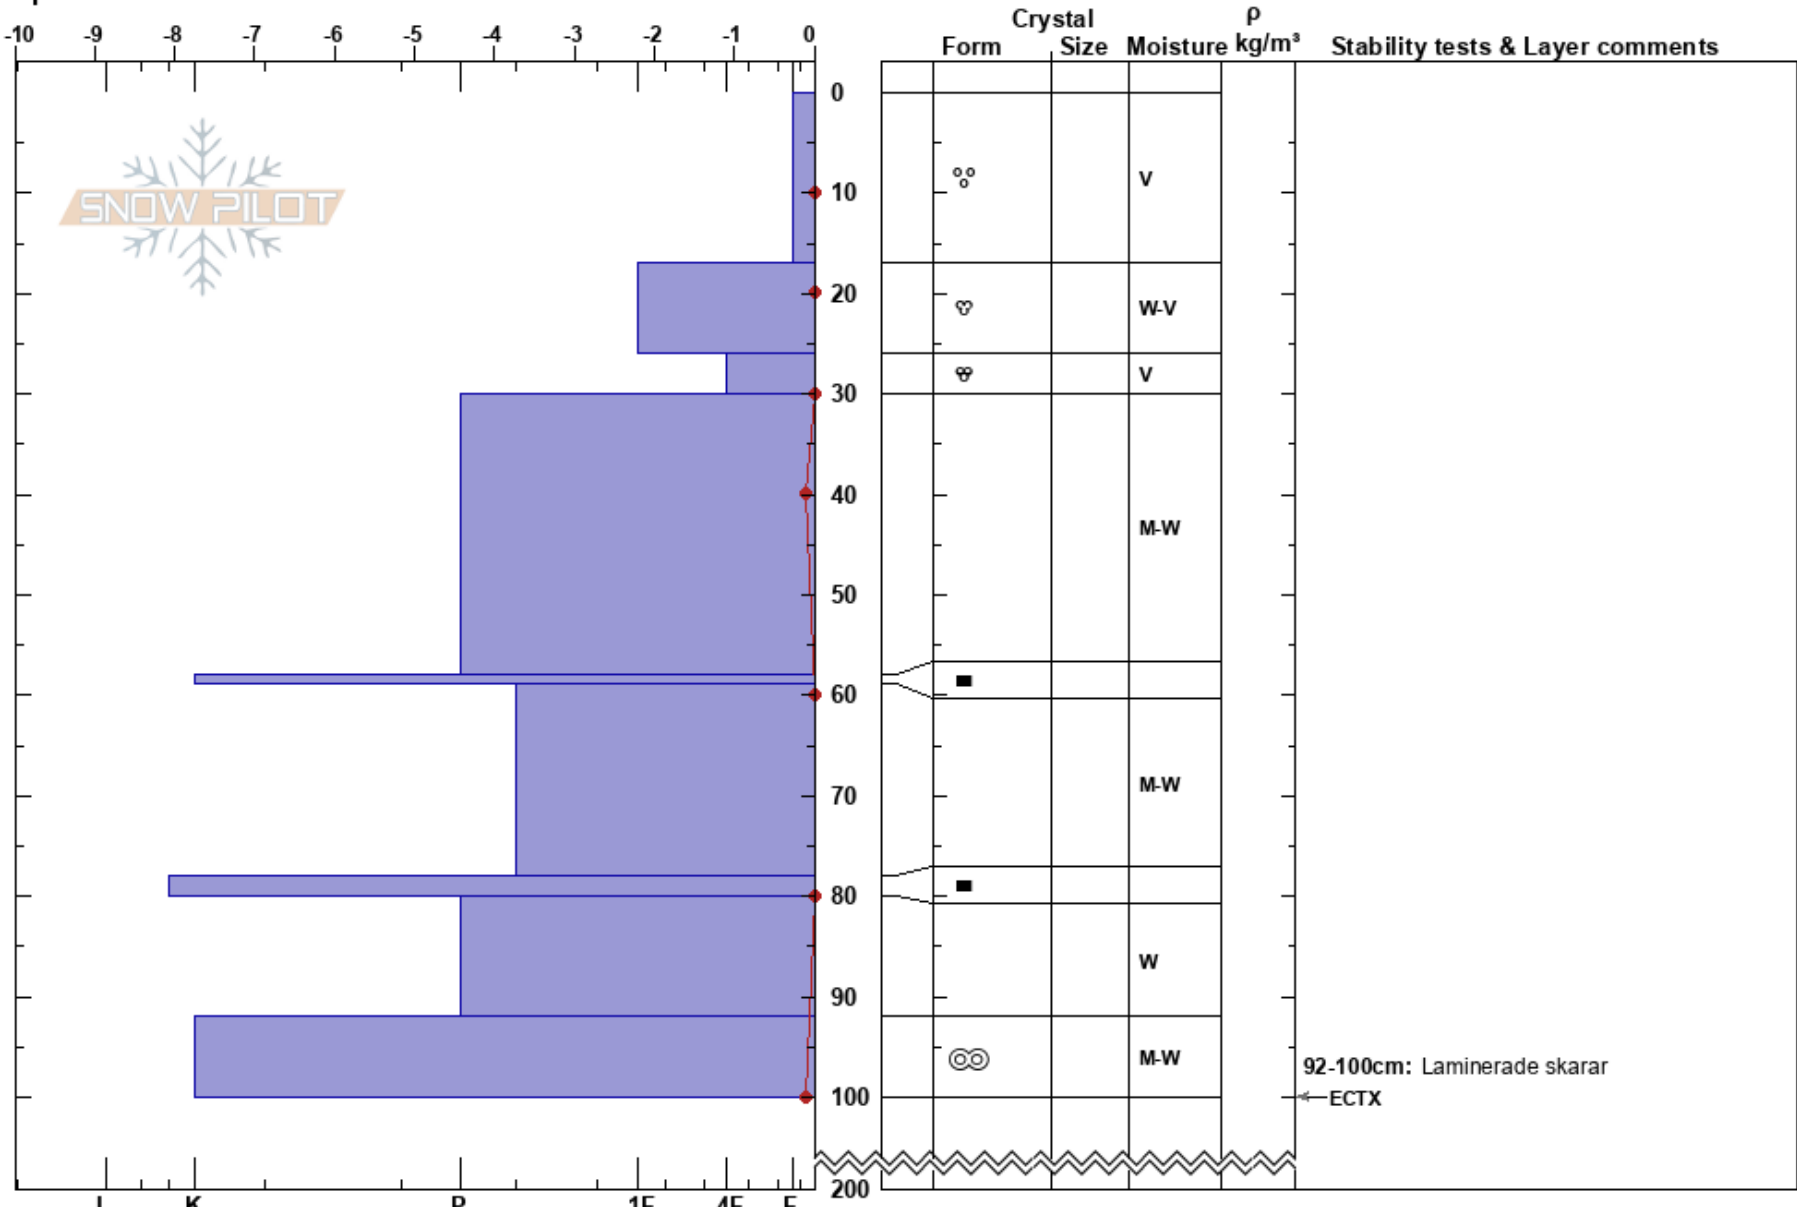

Kronienvallie TL
 Grönfjället
 Sweden
 Elevation: 800 m
 Aspect: SE
 Specifics:

Stefan Lundin
 20/04/2023 - 12:30
 Co-ord: 65.28287N, 15.65518E
 Slope Angle: 36°
 Wind Loading: no

Stability: **HS:200**
 Air Temperature: 8.5°C PF: 20 92-100cm: Laminerade skarar
 Sky Cover: BKN
 Precipitation: NO
 Wind: Calm

Notes: Brant sydost sluttning, övre del av trädgräns.