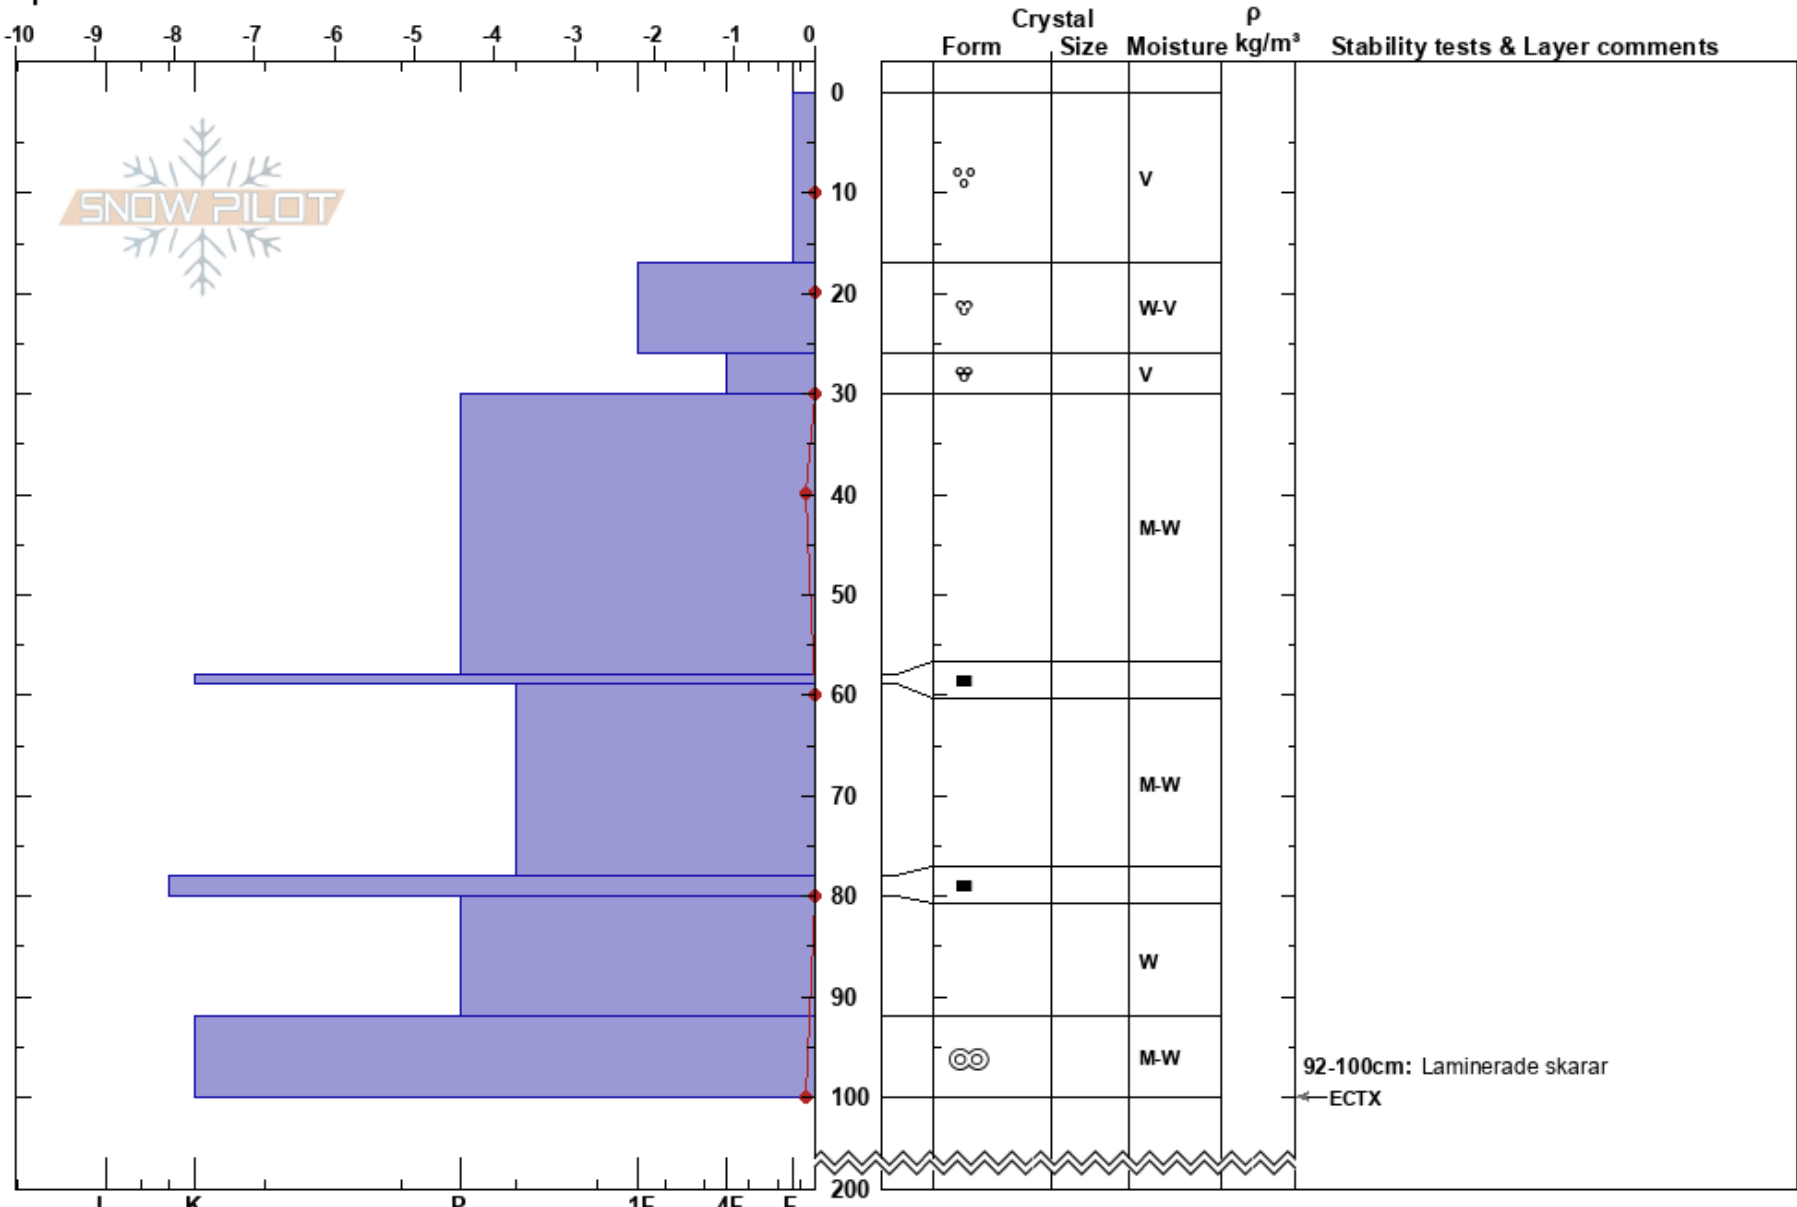

Kronienvallie TL
 Grönfjället
 Sweden
 Elevation: 800 m
 Aspect: SE
 Specifics:

Stefan Lundin
 20/04/2023 - 12:30
 Co-ord: 65.28287N, 15.65518E
 Slope Angle: 36°
 Wind Loading: no

Stability: **HS:200** **PF: 20** **92-100cm: Laminerade skarar**
 Air Temperature: 8.5°C
 Sky Cover: BKN
 Precipitation: NO
 Wind: Calm

Notes: Brant sydost sluttning, övre del av trädgräns.