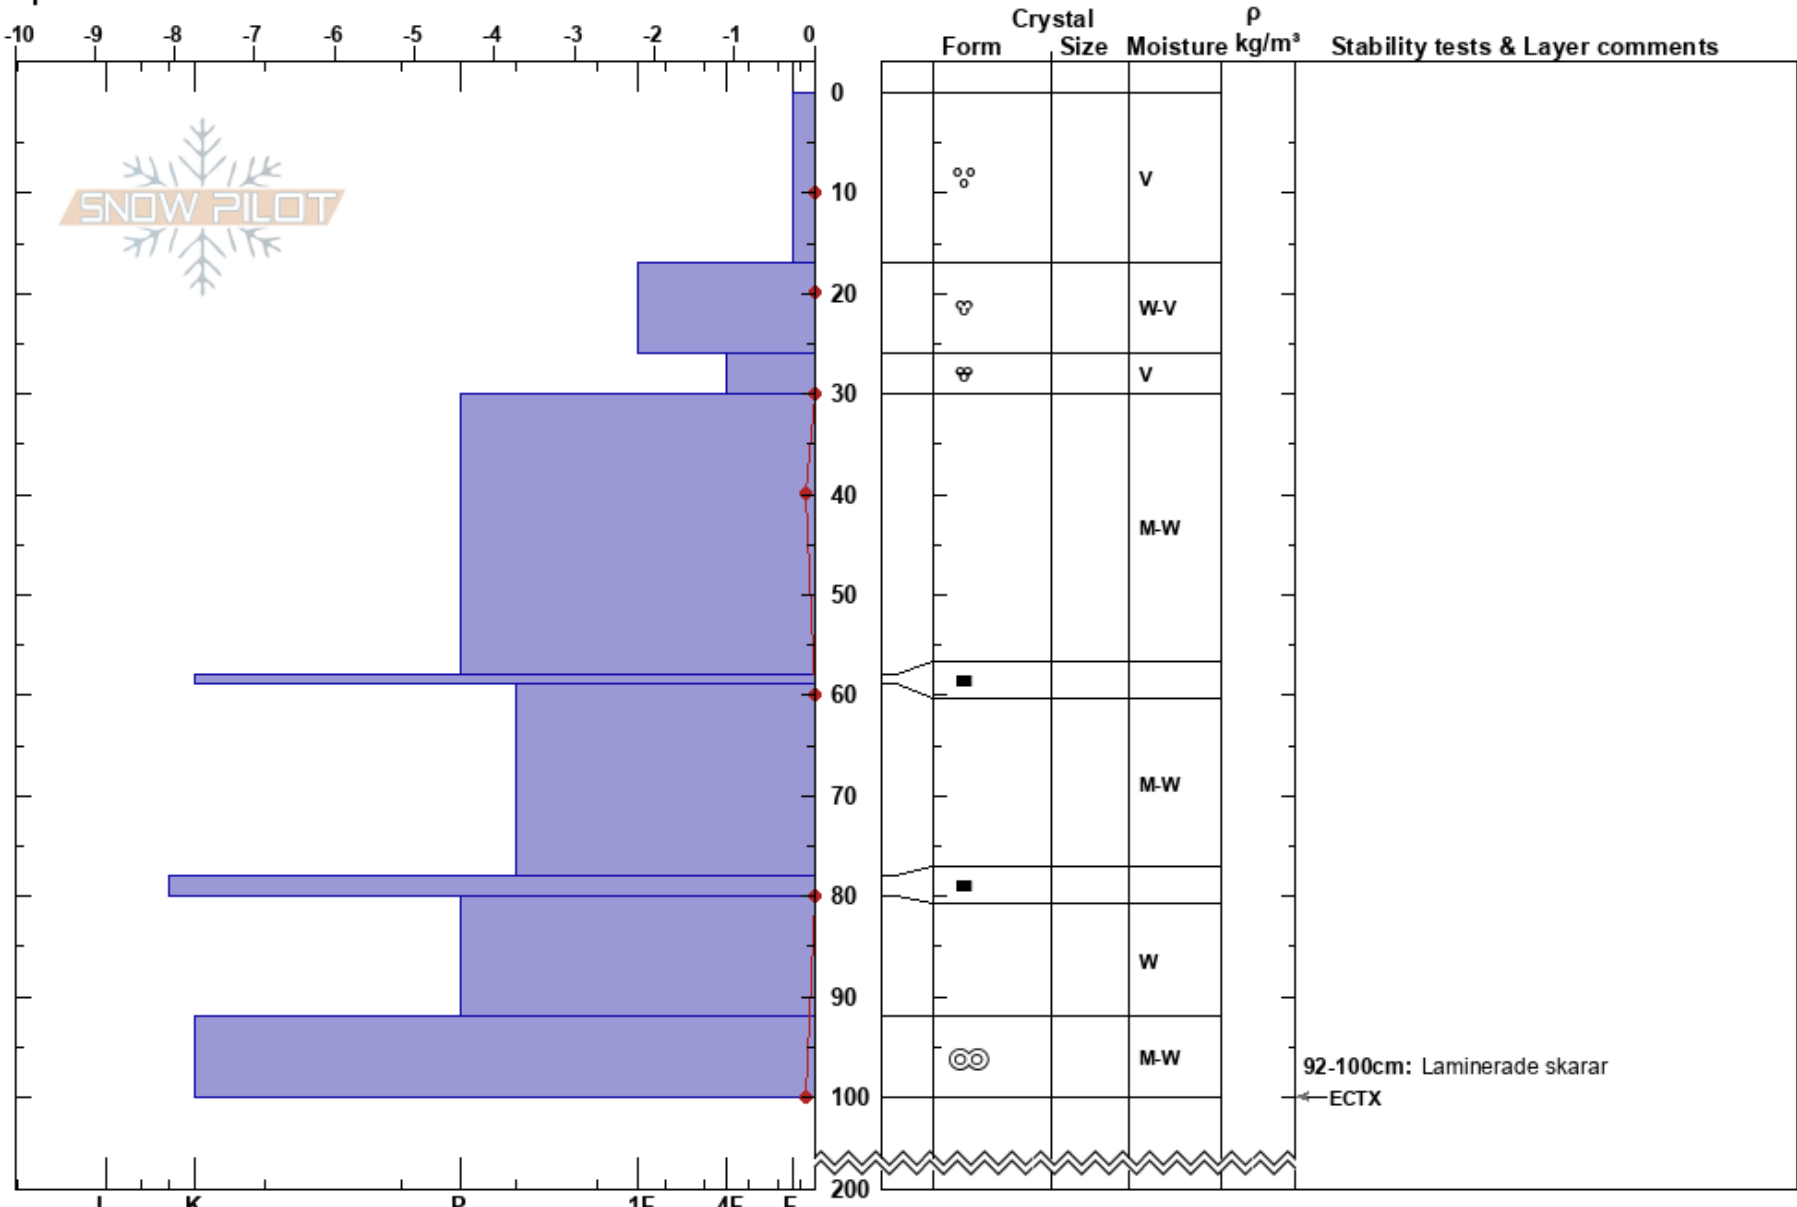

Kronienvallie TL
 Grönfjället
 Sweden
 Elevation: 800 m
 Aspect: SE
 Specifics:

Stefan Lundin
 20/04/2023 - 12:30
 Co-ord: 65.28287N, 15.65518E
 Slope Angle: 36°
 Wind Loading: no

Stability: **HS:200**
 Air Temperature: 8.5°C **PF: 20** 92-100cm: Laminerade skarar
 Sky Cover: BKN
 Precipitation: NO
 Wind: Calm

Notes: Brant sydost sluttning, övre del av trädgräns.