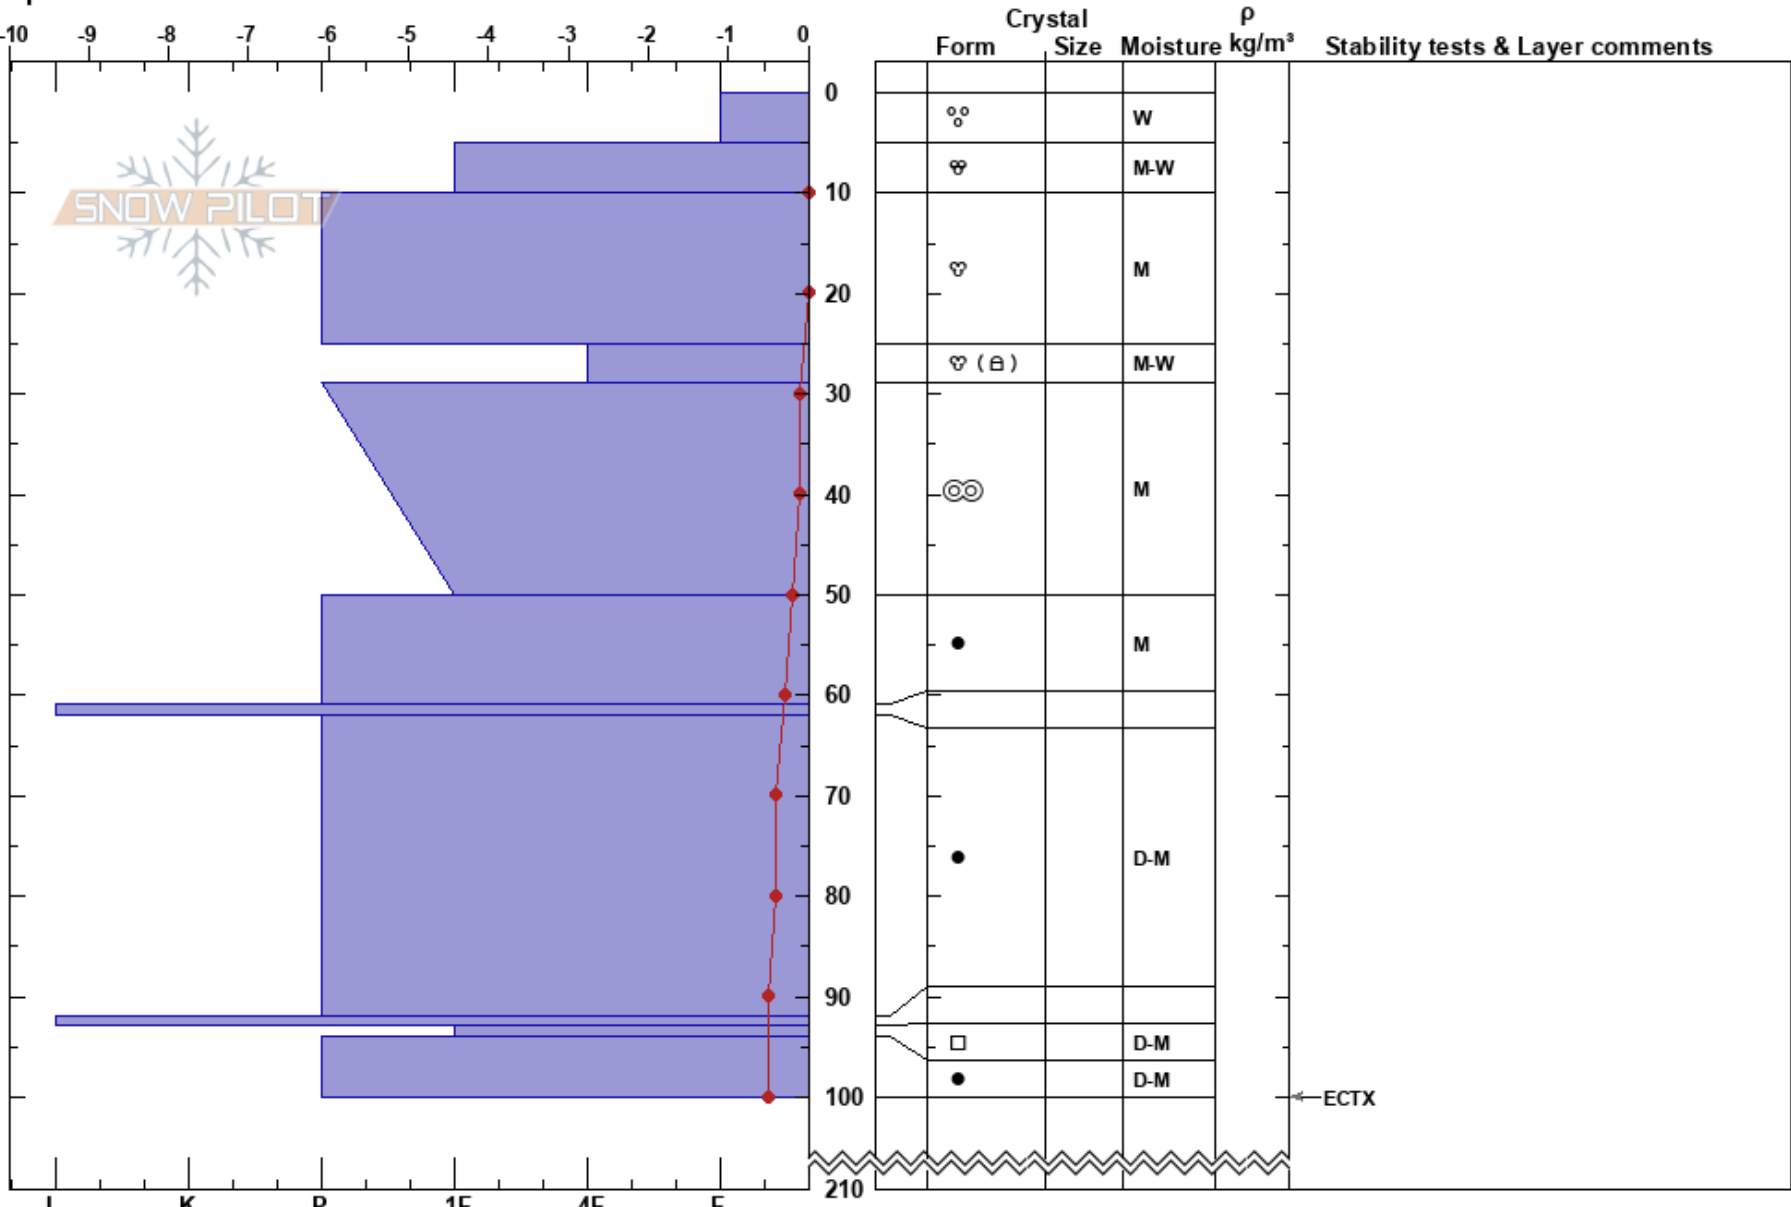

Kosnytan
 Västra Vindelfjällen
 Sweden
Elevation: 900 m
Aspect: 210°
Specifics:

Anton Grindgärds
 19/04/2023 - 11:10
Co-ord:
Slope Angle: 31°
Wind Loading:

Stability: **HS:210** **Layer Notes:**
Air Temperature: 4.9°C **PF: 10** 93-94cm: Problematic layer
Sky Cover: BKN
Precipitation: NO
Wind: Calm

Notes: Skråladdad läsluttning från tidigare SO-stormar. Kolumnen lossar vid lite hårdare spadbryt ner 93 på FC under isskaren.