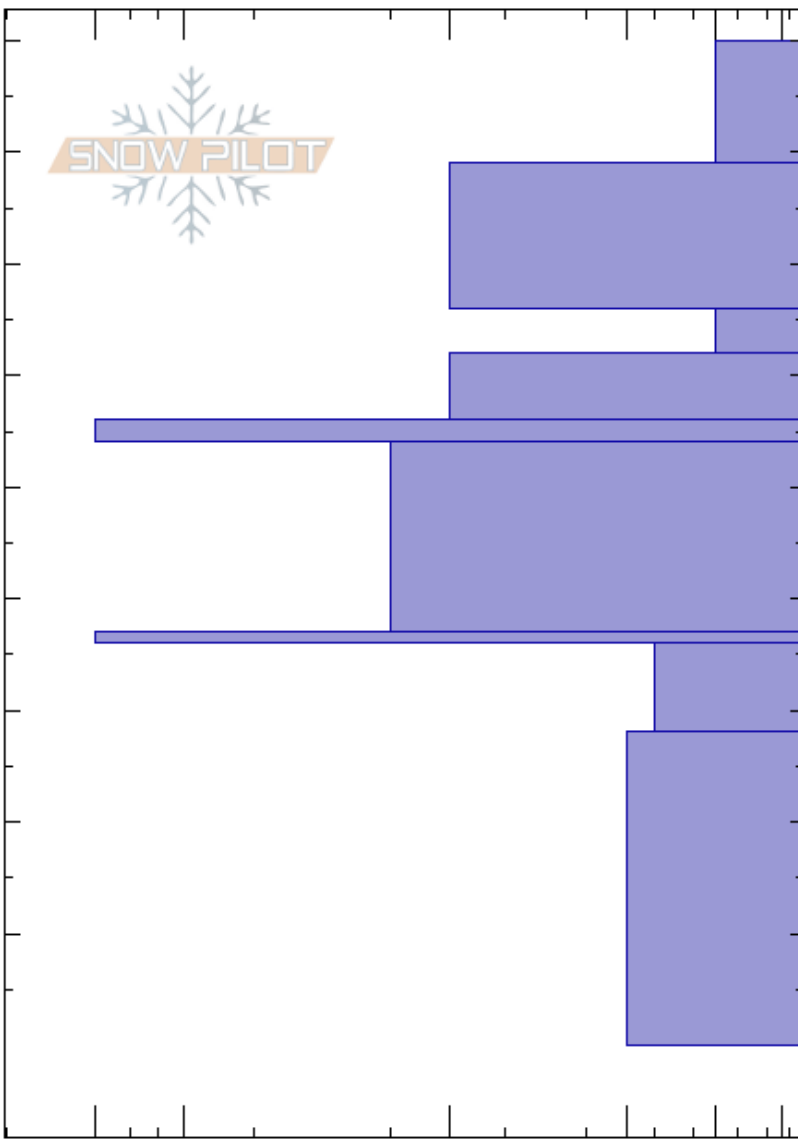

Kumroch Av. path 64D  
 Kamchatka  
 Russia  
**Elevation:** 650 m  
**Aspect:** E  
**Specifics:**

Vladimir Golubev  
 18/04/2023 - 10:00  
**Co-ord:**  
**Slope Angle:** 28°  
**Wind Loading:** no

**Stability:**  
**Air Temperature:** -1.8°C  
**Sky Cover:** OVC  
**Precipitation:** S2  
**Wind:** NE Light Breeze

**HS:** 160  
**Layer Notes:**  
 136-132cm: admixture of volcanic ash

Crystal Form	Crystal Size	Moisture	$\rho$ kg/m <sup>3</sup>	Stability tests & Layer comments
↔	2			
/	2	M		
♡	1-3	M		
♡	3-4	M		
♡	1-2	M		← CT11, BRK @133cm 136-132cm: admixture of volcanic ash
■				
♡	2	M		
■				
♡	1-3	M		
♡	2-3	M		