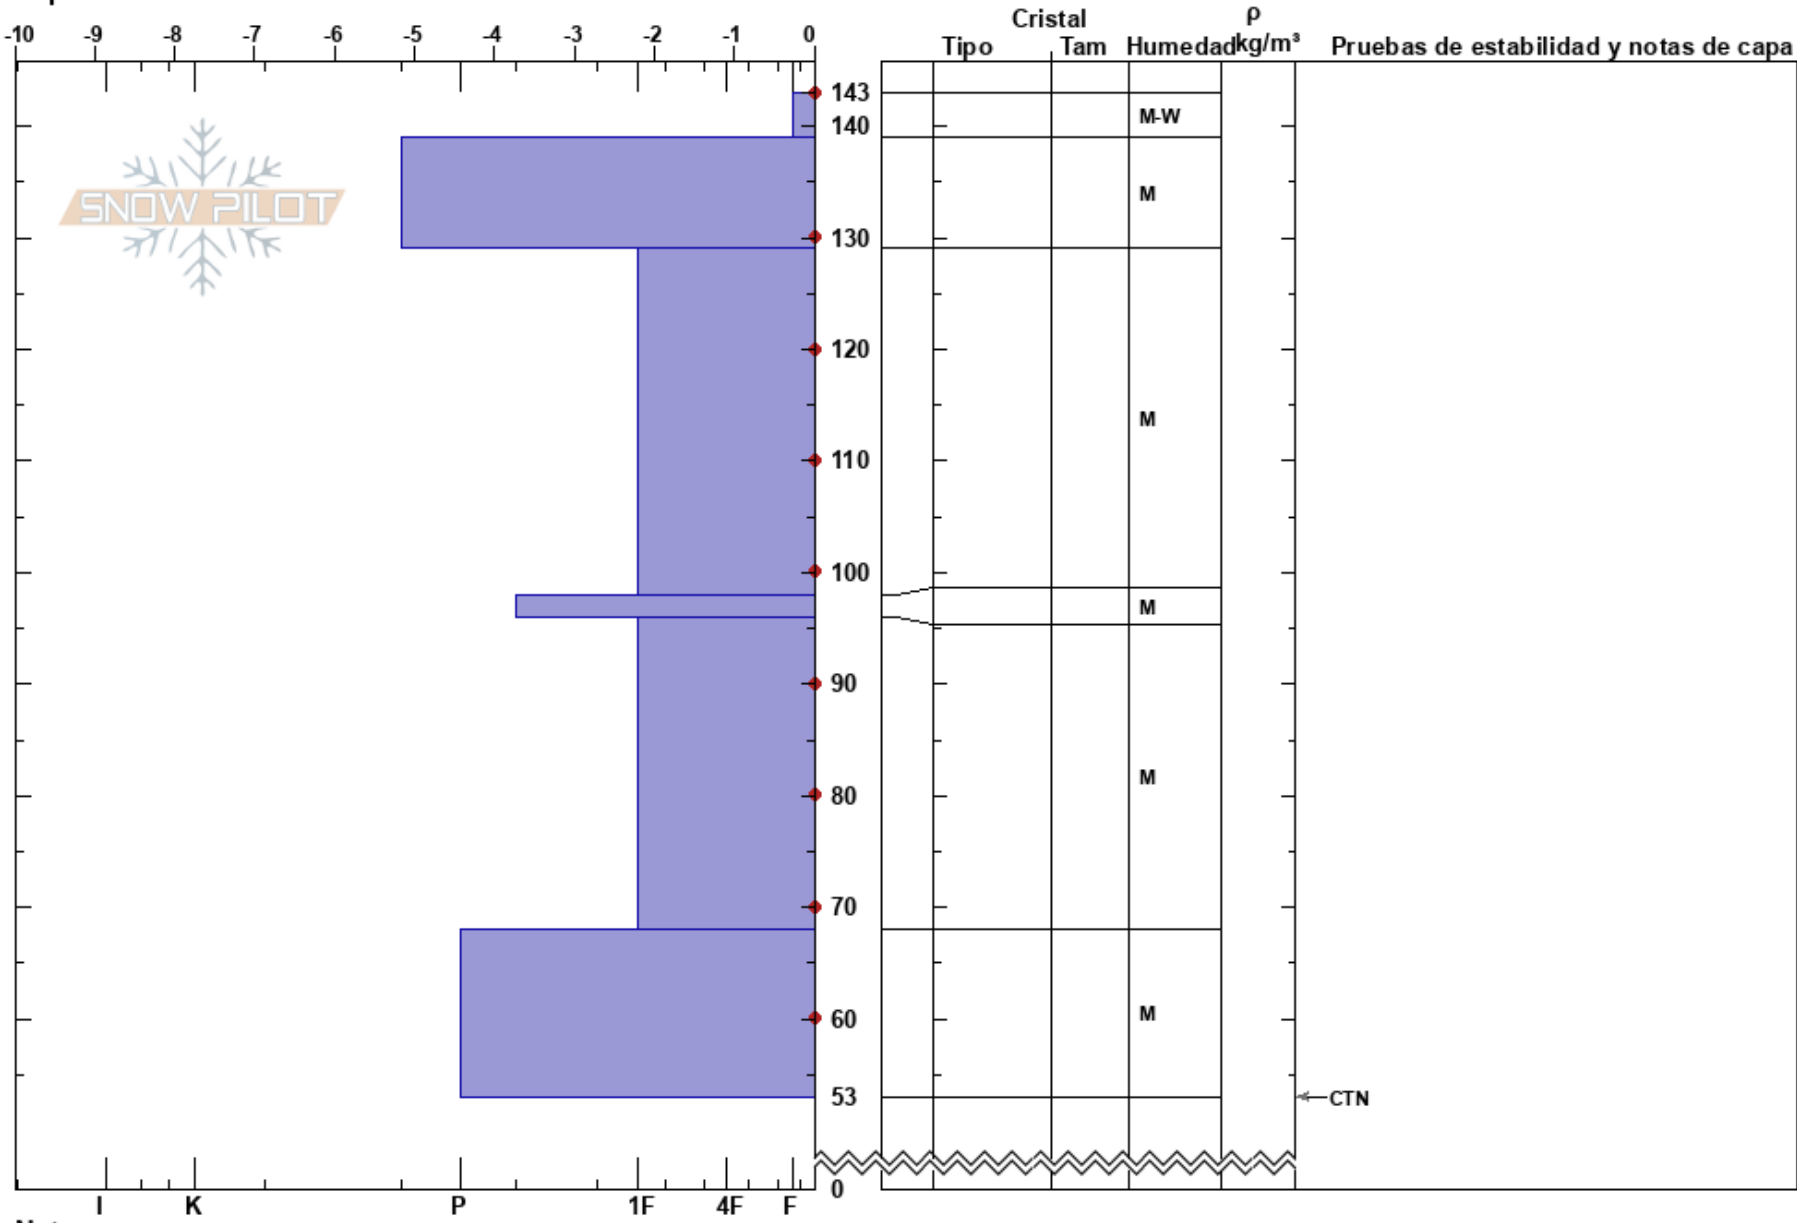

Collada Blanca
 Picos de Europa
 Spain
 Elevación: 2325 m
 Exposición: S
 Específicas:

Corentin Rochette
 17/04/2023 - 14:00
 Coordinada: 43.17706N, -4.84613W
 Ángulo de inclinación: 23°
 Carga del Viento: no

Estabilidad: Muy Bien
 Temp. del aire: 9.5°C
 Cielo: CLR
 Precipitación: NO
 Viento: Brisa leve

Notas del capas:

Notas: