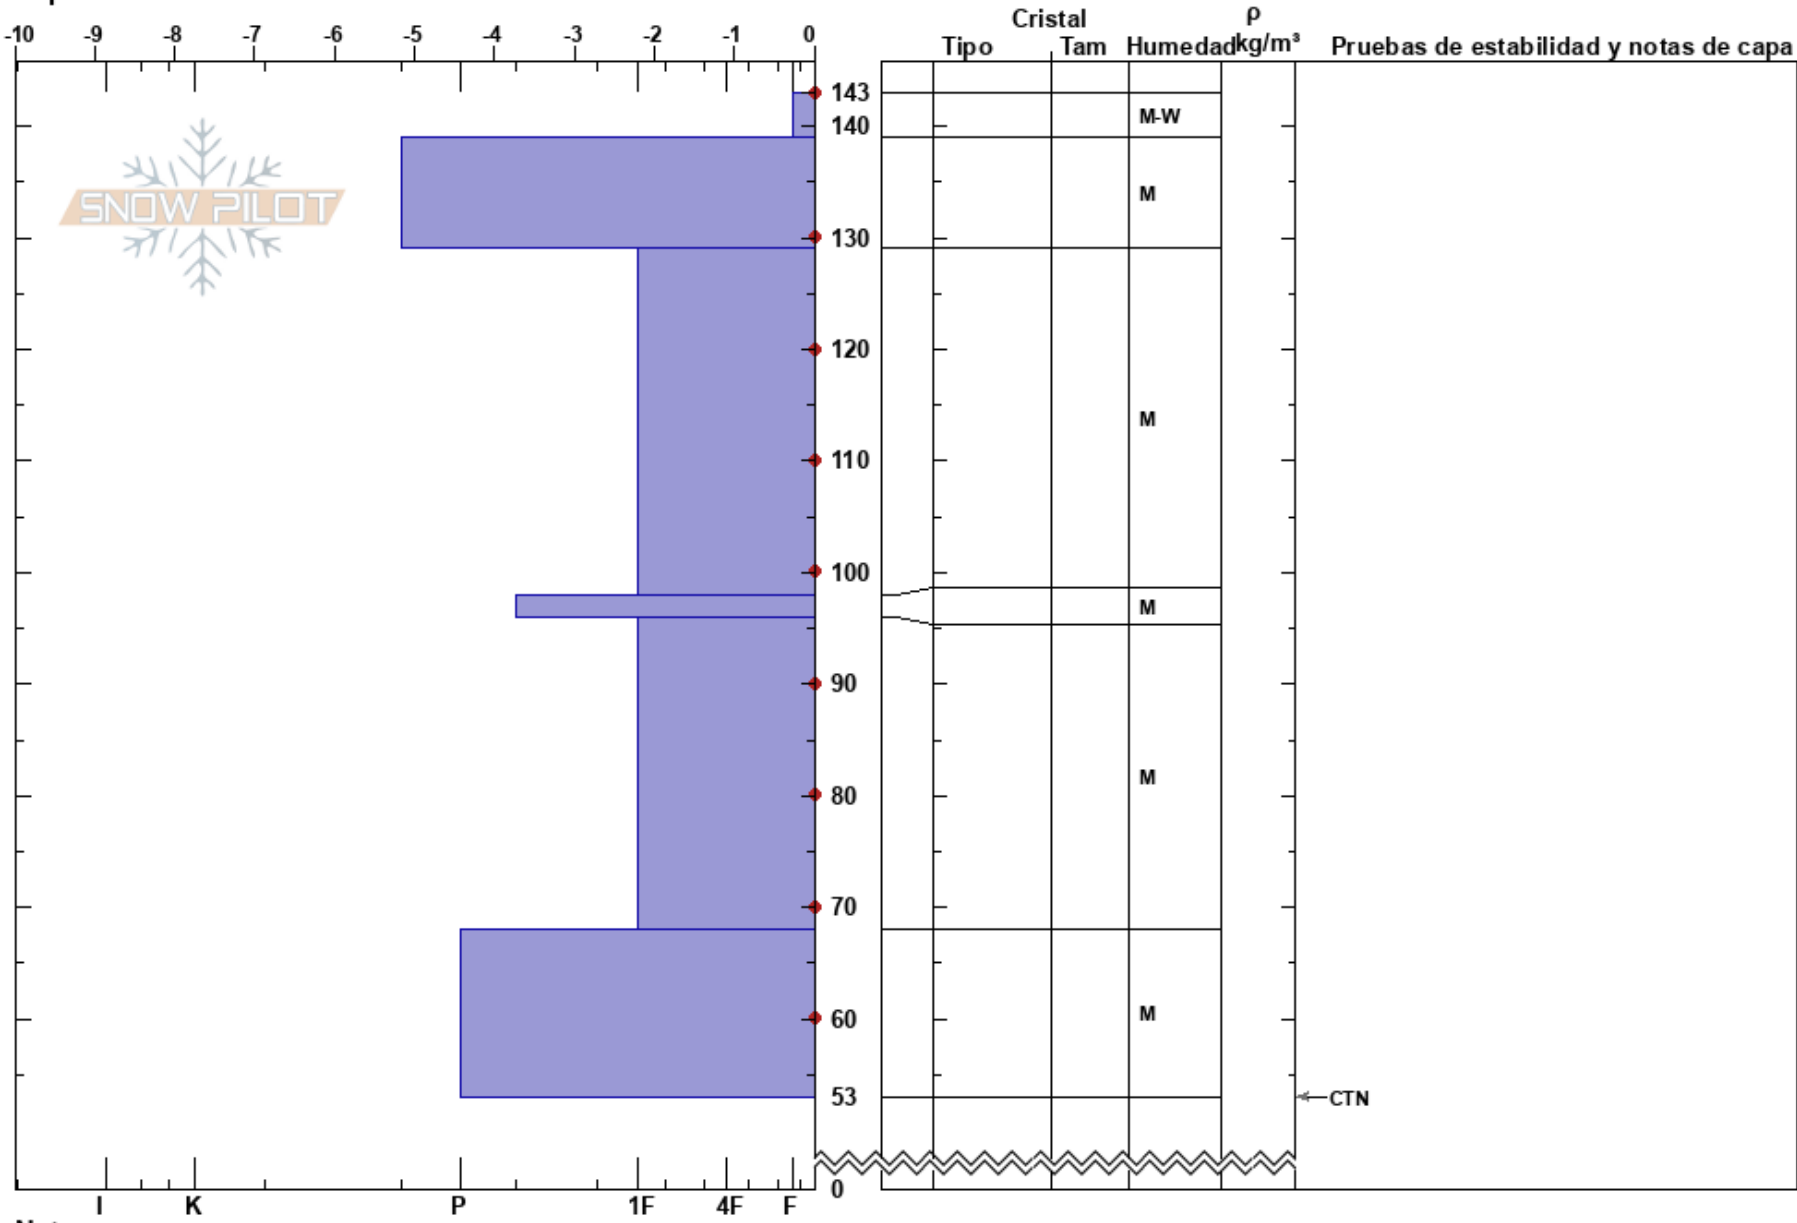

Collada Blanca
 Picos de Europa
 Spain
 Elevación: 2325 m
 Exposición: S
 Específicas:

Corentin Rochette
 17/04/2023 - 14:00
 Coordinada: 43.17706N, -4.84613W
 Ángulo de inclinación: 23°
 Carga del Viento: no

Estabilidad: Muy Bien HS: 143 Notas del capas:
 Temp. del aire: 9.5°C
 Cielo: CLR
 Precipitación: NO
 Viento: Brisa leve

Notas: