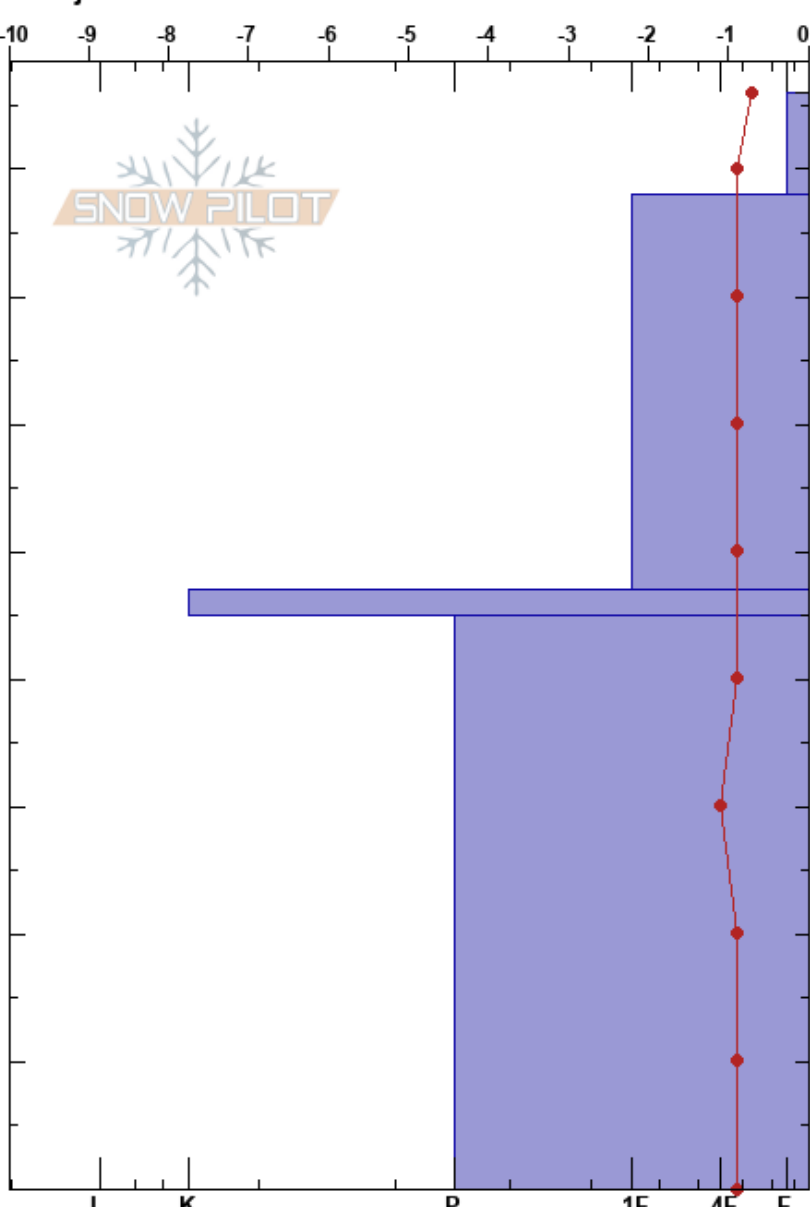

Lunndörren nordöst  
 Vålådalen  
 Sweden  
 Höjd: 1000 m  
 Väderstreck: NE  
 Detaljerna:

Per Jonsson  
 18/04/2023 - 11:57  
 Koordinat: 62.99223N, 13.07876W  
 Lutning: 16°  
 Snödjup:

Instabilitet:  
 Lufttemperatur: 5.7°C  
 Molnighet: CLR  
 Nederbörd:  
 Vind:

HS: 86  
 PF: 8  
 Lager Kommentarer: 78-47cm: mestorosväckandelagret

typ	kristall storlek	fukthalt	$\rho$ kg/m <sup>3</sup>	Stabilitetstest & Lager Kommentarer
°°		M-W		
		D		
⊙⊙		D		
⊙⊙		D		

Noteringar (beskrivning av terräng):