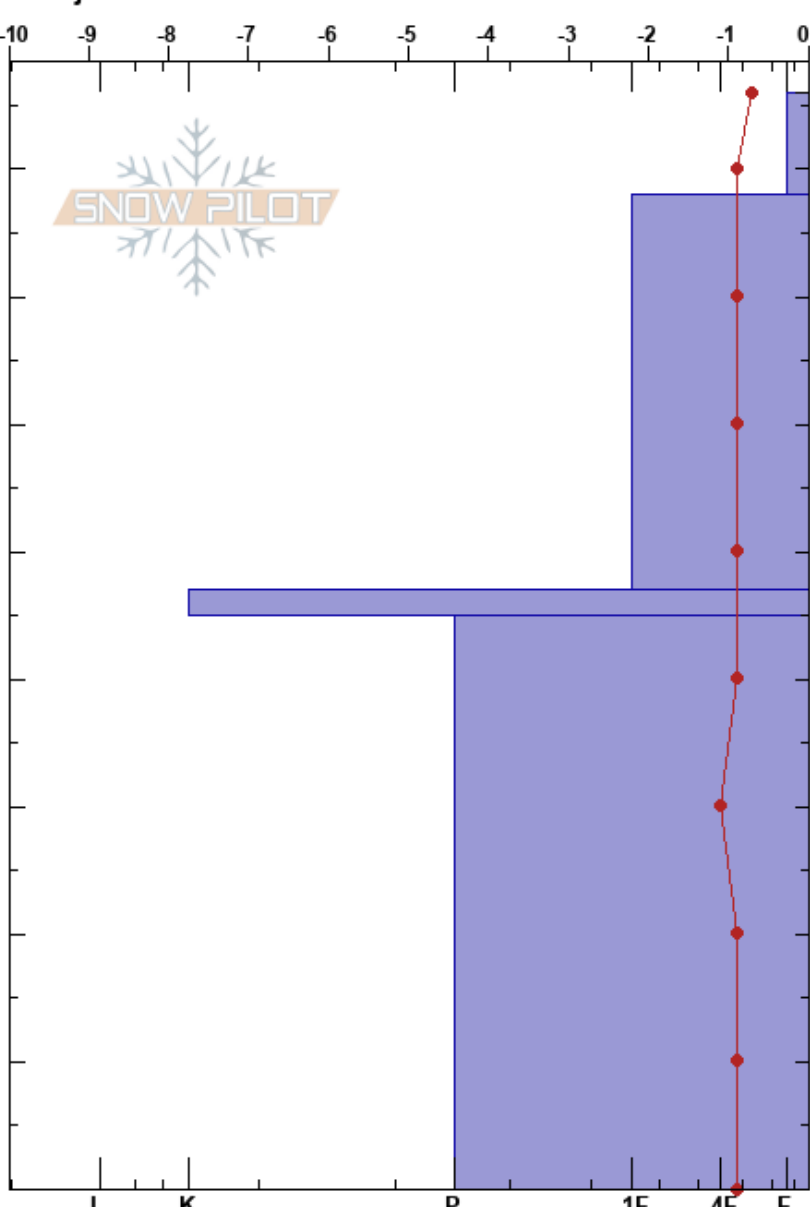

Lunndörren nordöst
 Vålådalen
 Sweden
 Höjd: 1000 m
 Väderstreck: NE
 Detaljerna:

Per Jonsson
 18/04/2023 - 11:57
 Koordinat: 62.99223N, 13.07876W
 Lutning: 16°
 Snödjup:

Instabilitet:
 Lufttemperatur: 5.7°C
 Molnighet: CLR
 Nederbörd:
 Vind:

HS: 86
 PF: 8
 Lager Kommentarer: 78-47cm: mestorosväckandelagret

typ	kristall storlek	fukthalt	ρ kg/m ³	Stabilitetstest & Lager Kommentarer
°°		M-W		
		D		
⊙⊙		D		
⊙⊙		D		

Noteringar (beskrivning av terräng):