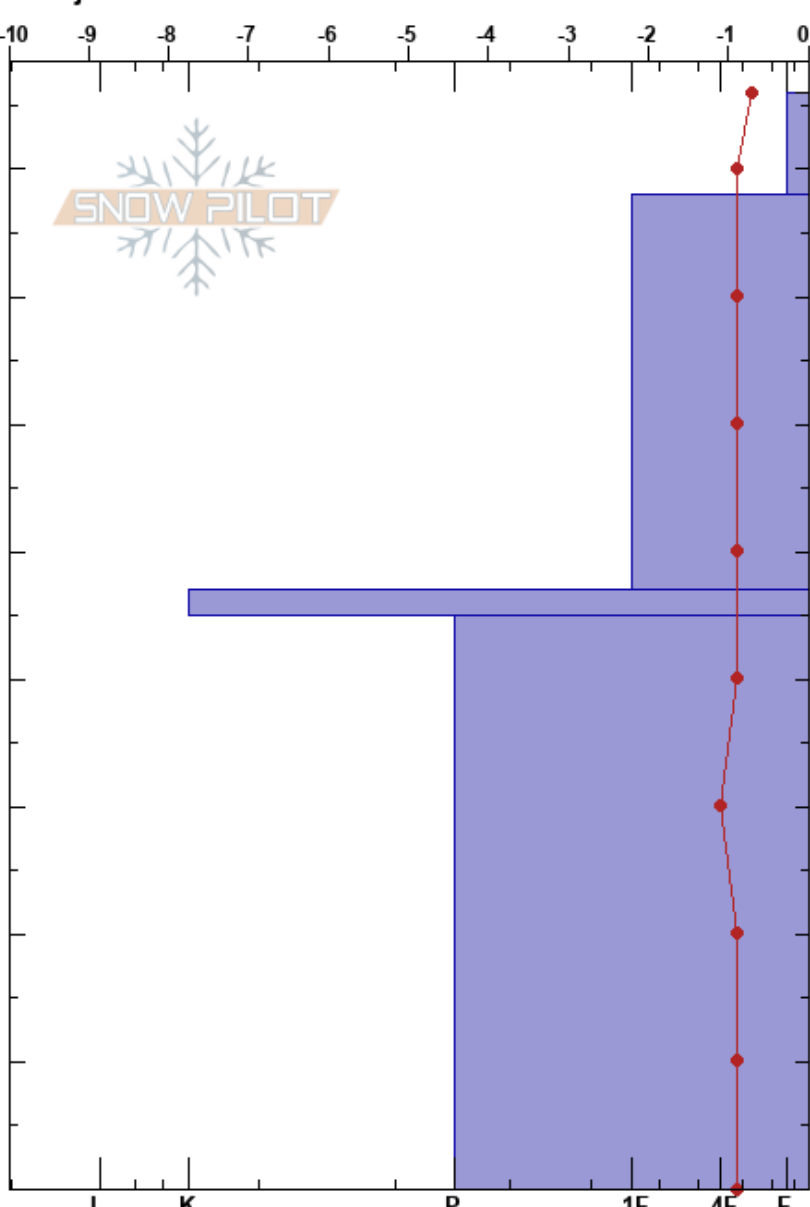

Lunndörren nordöst
 Vålådalen
 Sweden
 Höjd: 1000 m
 Väderstreck: NE
 Detaljerna:

Per Jonsson
 18/04/2023 - 11:57
 Koordinat: 62.99223N, 13.07876W
 Lutning: 16°
 Snödrev:

Instabilitet:
 Lufttemperatur: 5.7°C
 Molnighet: CLR
 Nederbörd:
 Vind:

HS:86
 PF: 8
 Lager Kommentarer:
 78-47cm: mestorosväckandelagret

typ	kristall storlek	fukthalt	ρ kg/m ³	Stabilitetstest & Lager Kommentarer
°°		M-W		
		D		
⊙⊙		D		
⊙⊙		D		

Noteringar (beskrivning av terräng):