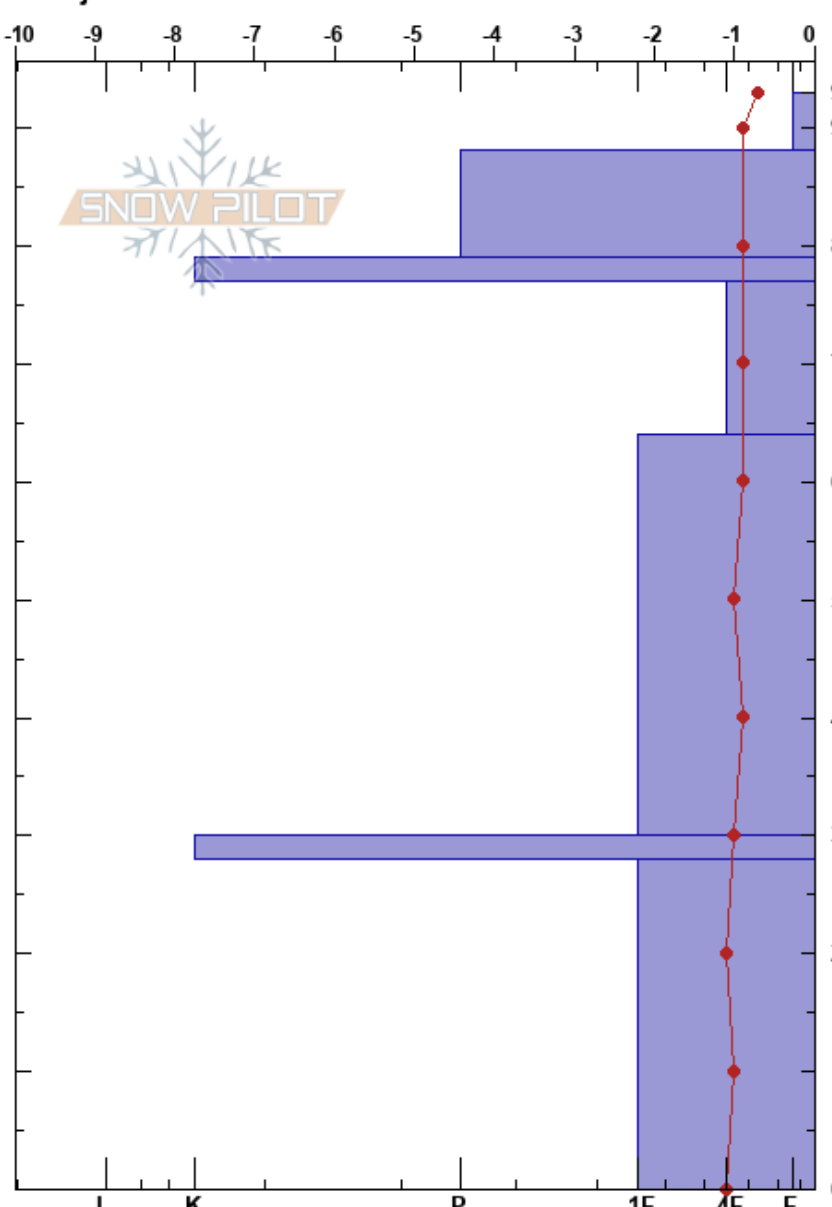

Lunndörren sydöst
 Vålådalen
 Sweden
 Höjd: 1046 m
 Väderstreck: SE
 Detaljerna:

Per Jonsson
 18/04/2023 - 11:06
 Koordinat: 62.99419N, 13.06085W
 Lutning: 19°
 Snödräv:

Instabilitet:
 Lufttemperatur: 4°C
 Molnighet: CLR
 Nederbörd: NO
 Vind:

HS:93
 PF: 4
 88-79cm: mestorosväckandelagret

typ	kristall		ρ kg/m ³	Stabilitetstest & Lager Kommentarer
	storlek	fukthalt		
				M-W
				M
⊙⊙				
				D-M
				D-M
⊙⊙				
				D

Noteringar (beskrivning av terräng):