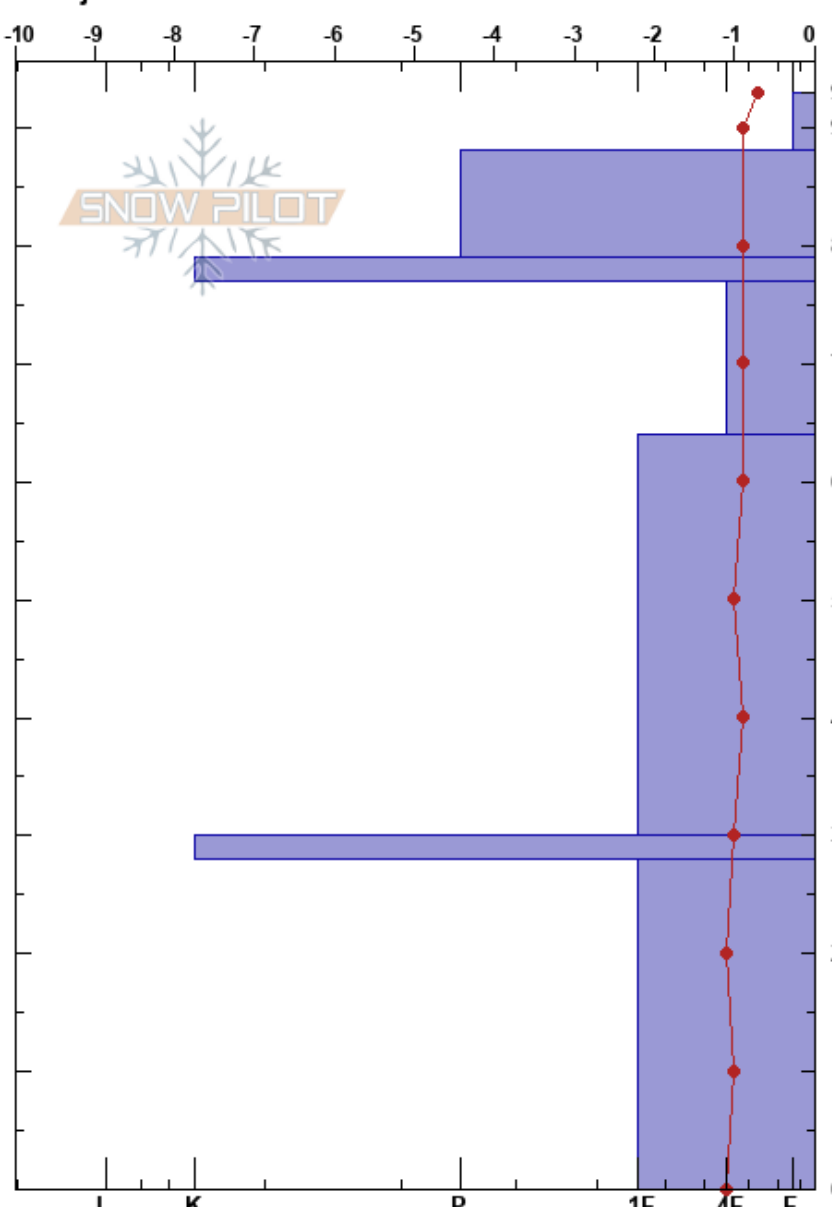

Lunndörren sydöst
 Vålådalen
 Sweden
 Höjd: 1046 m
 Väderstreck: SE
 Detaljerna:

Per Jonsson
 18/04/2023 - 11:06
 Koordinat: 62.99419N, 13.06085W
 Lutning: 19°
 Snödräv:

Instabilitet:
 Lufttemperatur: 4°C
 Molnighet: CLR
 Nederbörd: NO
 Vind:

HS:93
 PF: 4
 88-79cm: mestorosväckandelagret

typ	kristall		ρ kg/m ³	Stabilitetstest & Lager Kommentarer
	storlek	fukthalt		
				M-W
				M
⊙⊙				
				D-M
				D-M
				D-M
⊙⊙				
				D

Noteringar (beskrivning av terräng):