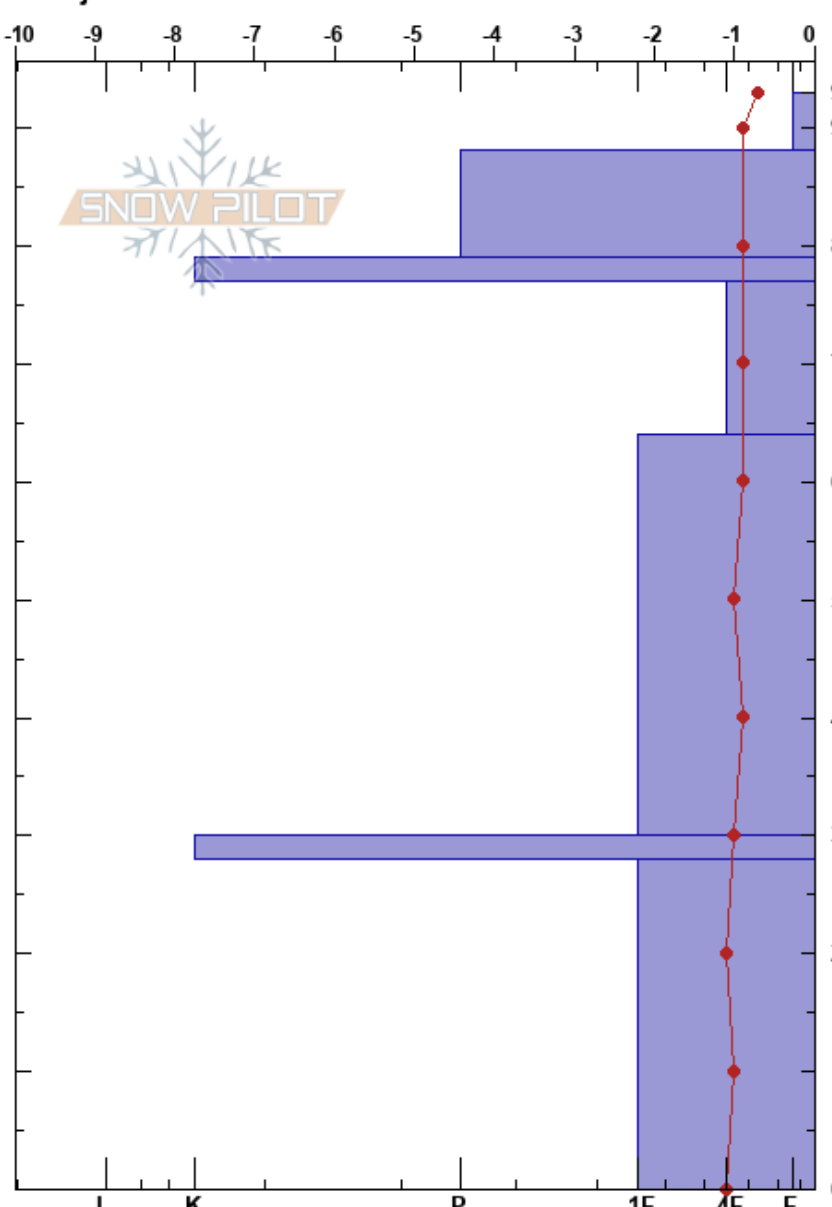

Lunndörren sydöst  
 Vålådalen  
 Sweden  
 Höjd: 1046 m  
 Väderstreck: SE  
 Detaljerna:

Per Jonsson  
 18/04/2023 - 11:06  
 Koordinat: 62.99419N, 13.06085W  
 Lutning: 19°  
 Snödräv:

Instabilitet:  
 Lufttemperatur: 4°C  
 Molnighet: CLR  
 Nederbörd: NO  
 Vind:

HS:93  
 PF: 4  
 88-79cm: mestorosväckandelagret

typ	kristall		ρ kg/m <sup>3</sup>	Stabilitetstest & Lager Kommentarer
	storlek	fukthalt		
				M-W
				M
⊙⊙				
				D-M
				D-M
				D-M
⊙⊙				
				D

Noteringar (beskrivning av terräng):