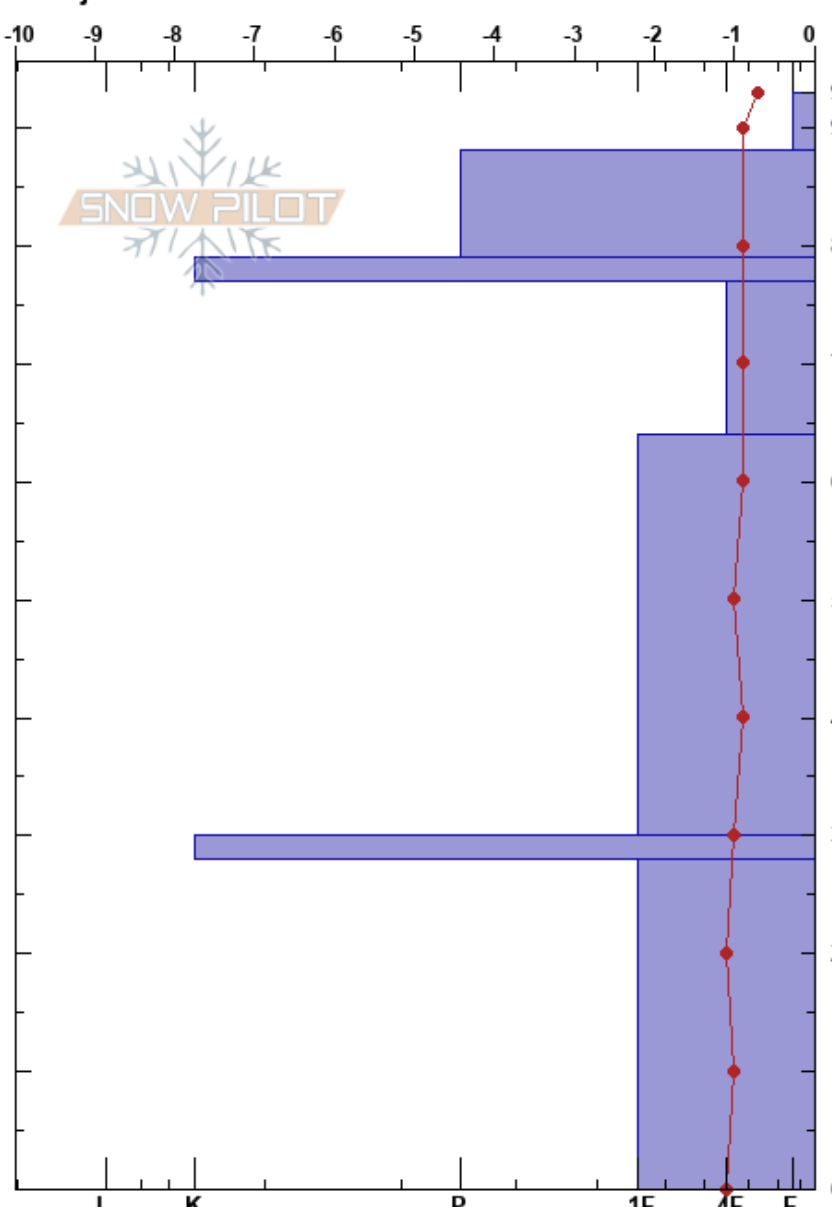

Lunndörren sydöst
 Vålådalen
 Sweden
 Höjd: 1046 m
 Väderstreck: SE
 Detaljerna:

Per Jonsson
 18/04/2023 - 11:06
 Koordinat: 62.99419N, 13.06085W
 Lutning: 19°
 Snödräv:

Instabilitet:
 Lufttemperatur: 4°C
 Molnighet: CLR
 Nederbörd: NO
 Vind:

HS:93
 PF: 4
 88-79cm: mestorosväckandelagret

typ	kristall		ρ kg/m³	Stabilitetstest & Lager Kommentarer
	storlek	fukthalt		
				M-W
				M
⊙⊙				
				D-M
				D-M
				D-M
⊙⊙				
				D

Noteringar (beskrivning av terräng):