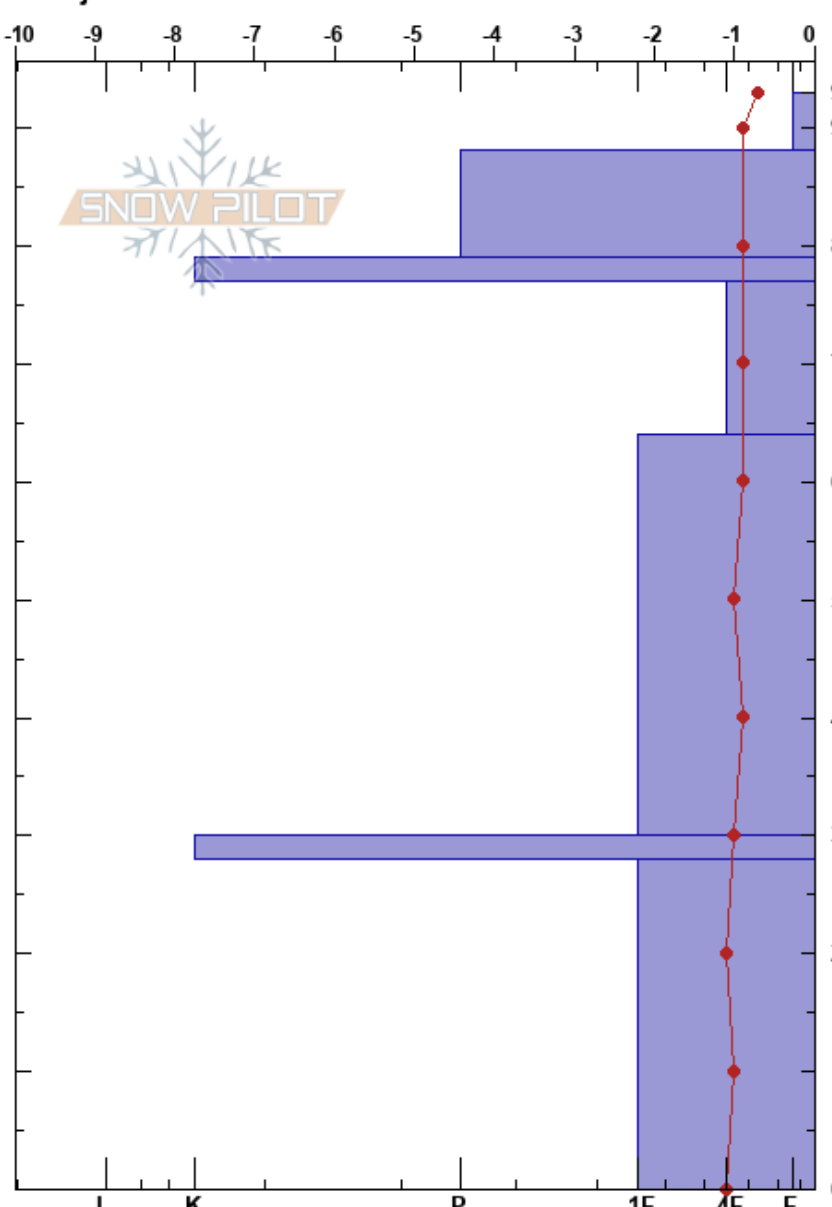

Lunndörren sydöst
 Våådalen
 Sweden
 Höjd: 1046 m
 Väderstreck: SE
 Detaljerna:

Per Jonsson
 18/04/2023 - 11:06
 Koordinat: 62.99419N, 13.06085W
 Lutning: 19°
 Snödräv:

Instabilitet:
 Lufttemperatur: 4°C
 Molnighet: CLR
 Nederbörd: NO
 Vind:

HS:93
 PF: 4
 88-79cm: mestorosväckandelagret

typ	kristall		ρ kg/m ³	Stabilitetstest & Lager Kommentarer
	storlek	fukthalt		
				M-W
				M
⊙⊙				
				D-M
				D-M
⊙⊙				
				D

Noteringar (beskrivning av terräng):