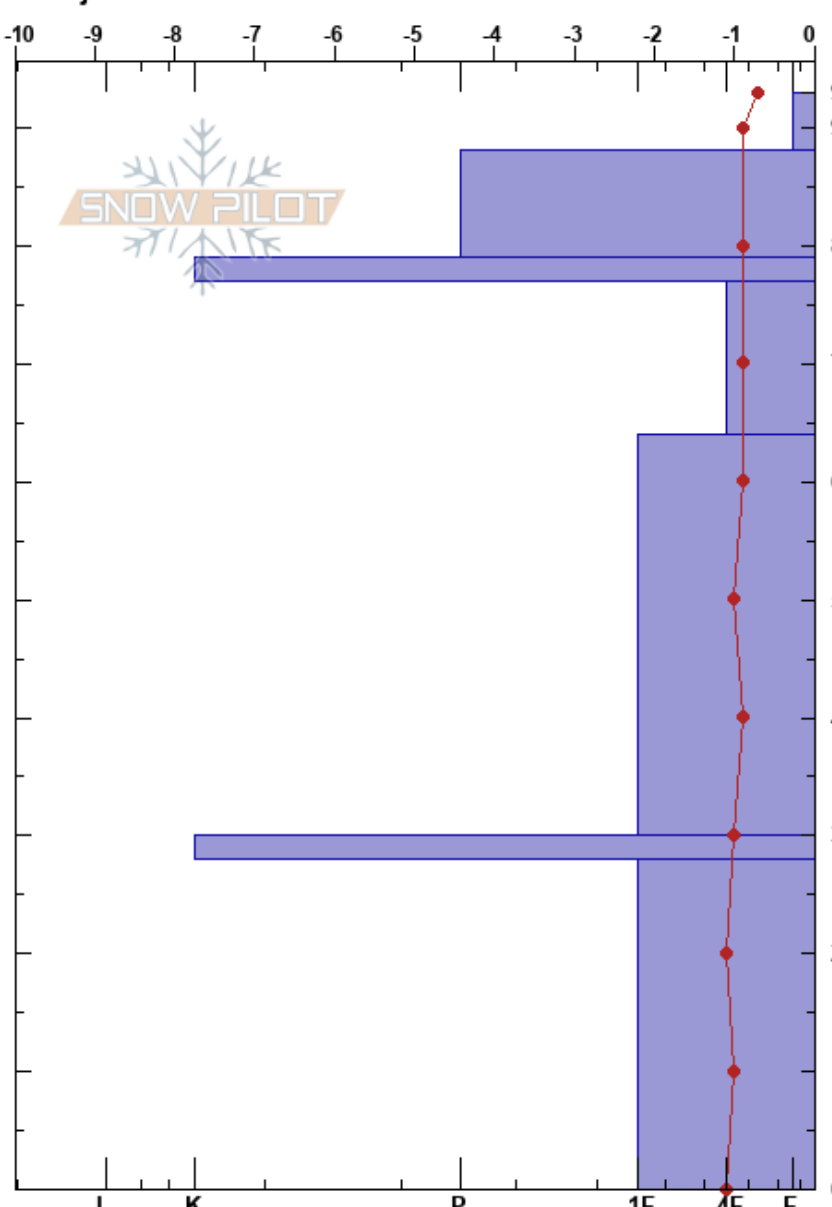

Lunndörren sydöst
 Vålådalen
 Sweden
 Höjd: 1046 m
 Väderstreck: SE
 Detaljerna:

Per Jonsson
 18/04/2023 - 11:06
 Koordinat: 62.99419N, 13.06085W
 Lutning: 19°
 Snödräv:

Instabilitet:
 Lufttemperatur: 4°C
 Molnighet: CLR
 Nederbörd: NO
 Vind:

HS:93
 PF: 4
 88-79cm: mestorosväckandelagret

typ	kristall		ρ kg/m³	Stabilitetstest & Lager Kommentarer
	storlek	fukthalt		
				M-W
				M
⊙⊙				
				D-M
				D-M
⊙⊙				
				D

Noteringar (beskrivning av terräng):