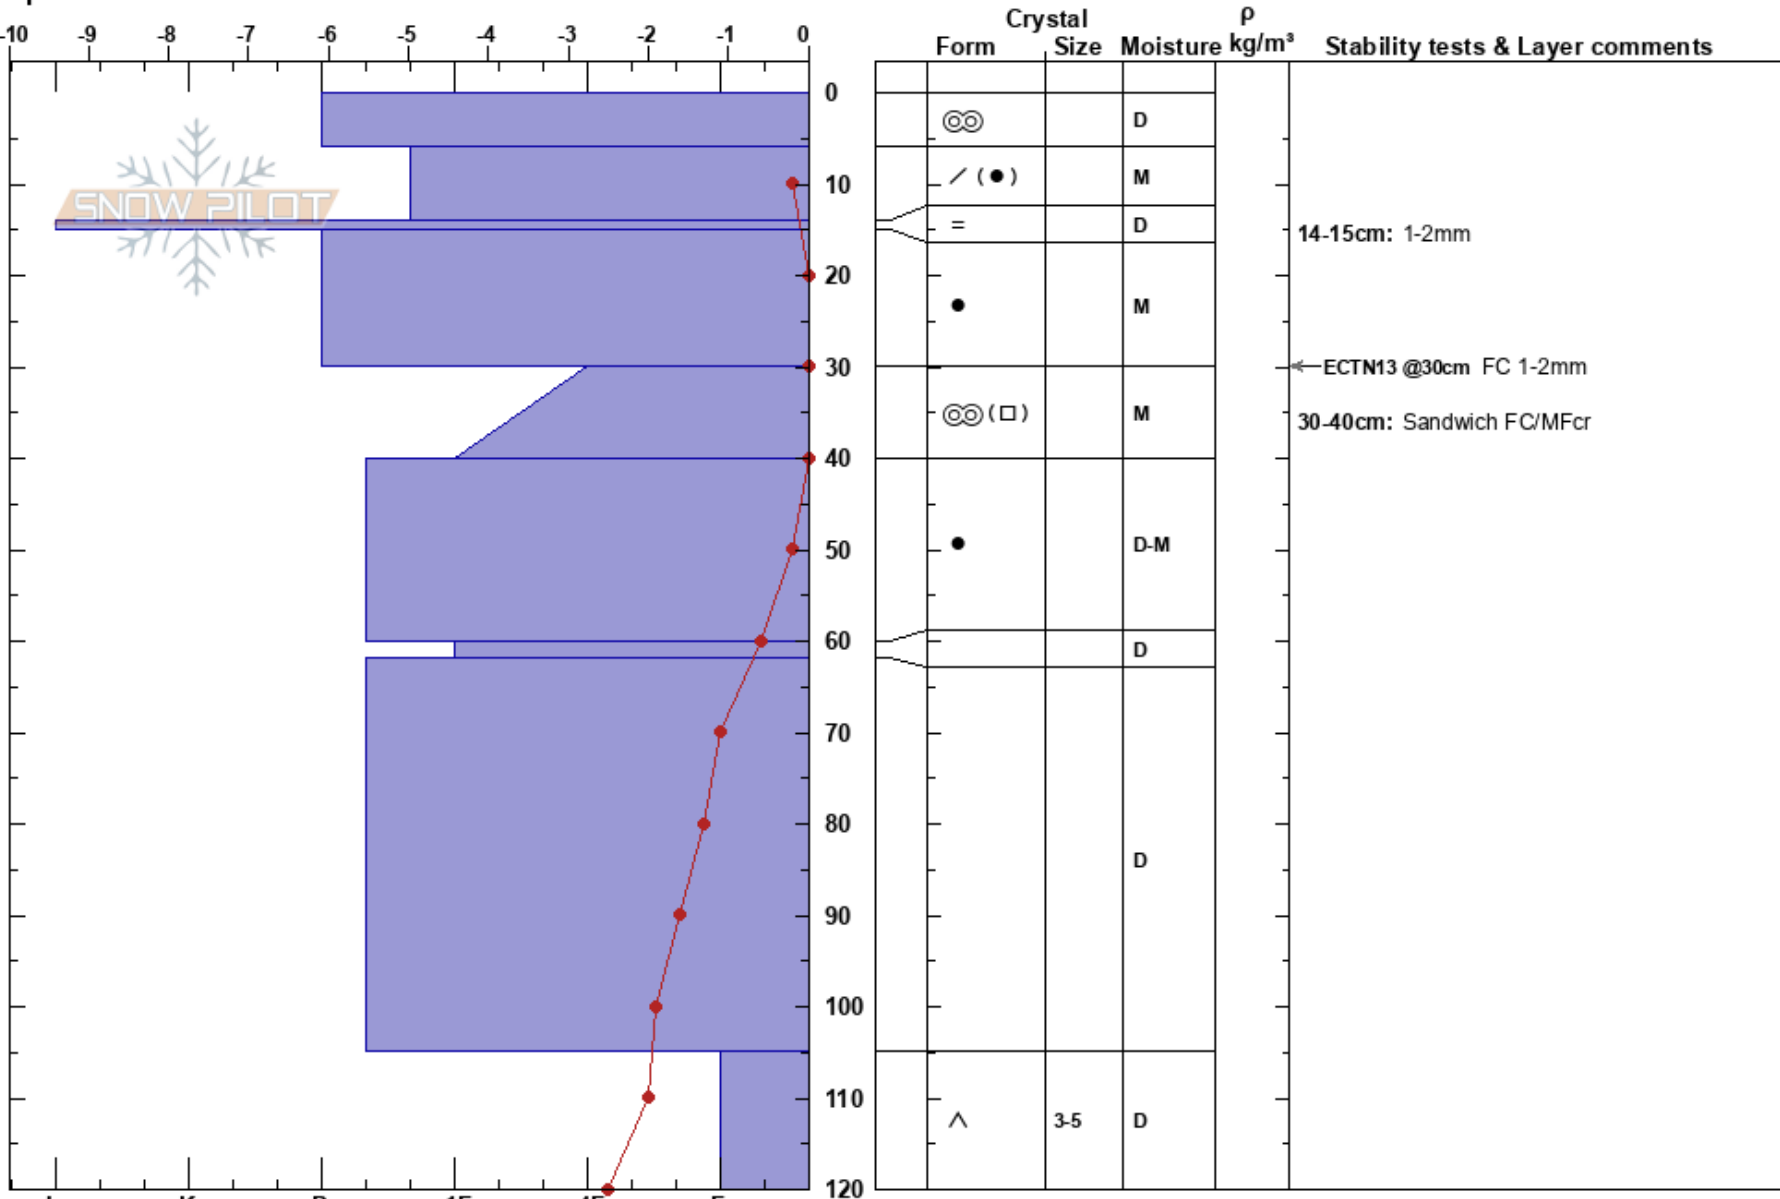

Jungfruvårtan
 Västra Vindelfjällen
 Sweden
Elevation: 1250 m
Aspect: 220°
Specifics:

Anton Grindgårds
 18/04/2023 - 10:30
Co-ord:
Slope Angle: 37°
Wind Loading:

Stability:
Air Temperature: 1.5°C
Sky Cover: OVC
Precipitation: NO
Wind: NW Light Breeze

HS: 120
Layer Notes:
 14-15cm: 1-2mm
 30-40cm: Sandwich FC/MFcr
 30-40cm: Problematic layer

Notes: Högt i mindre brant sluttning med äldre drevsnöflak. Nära stenar och klippor.