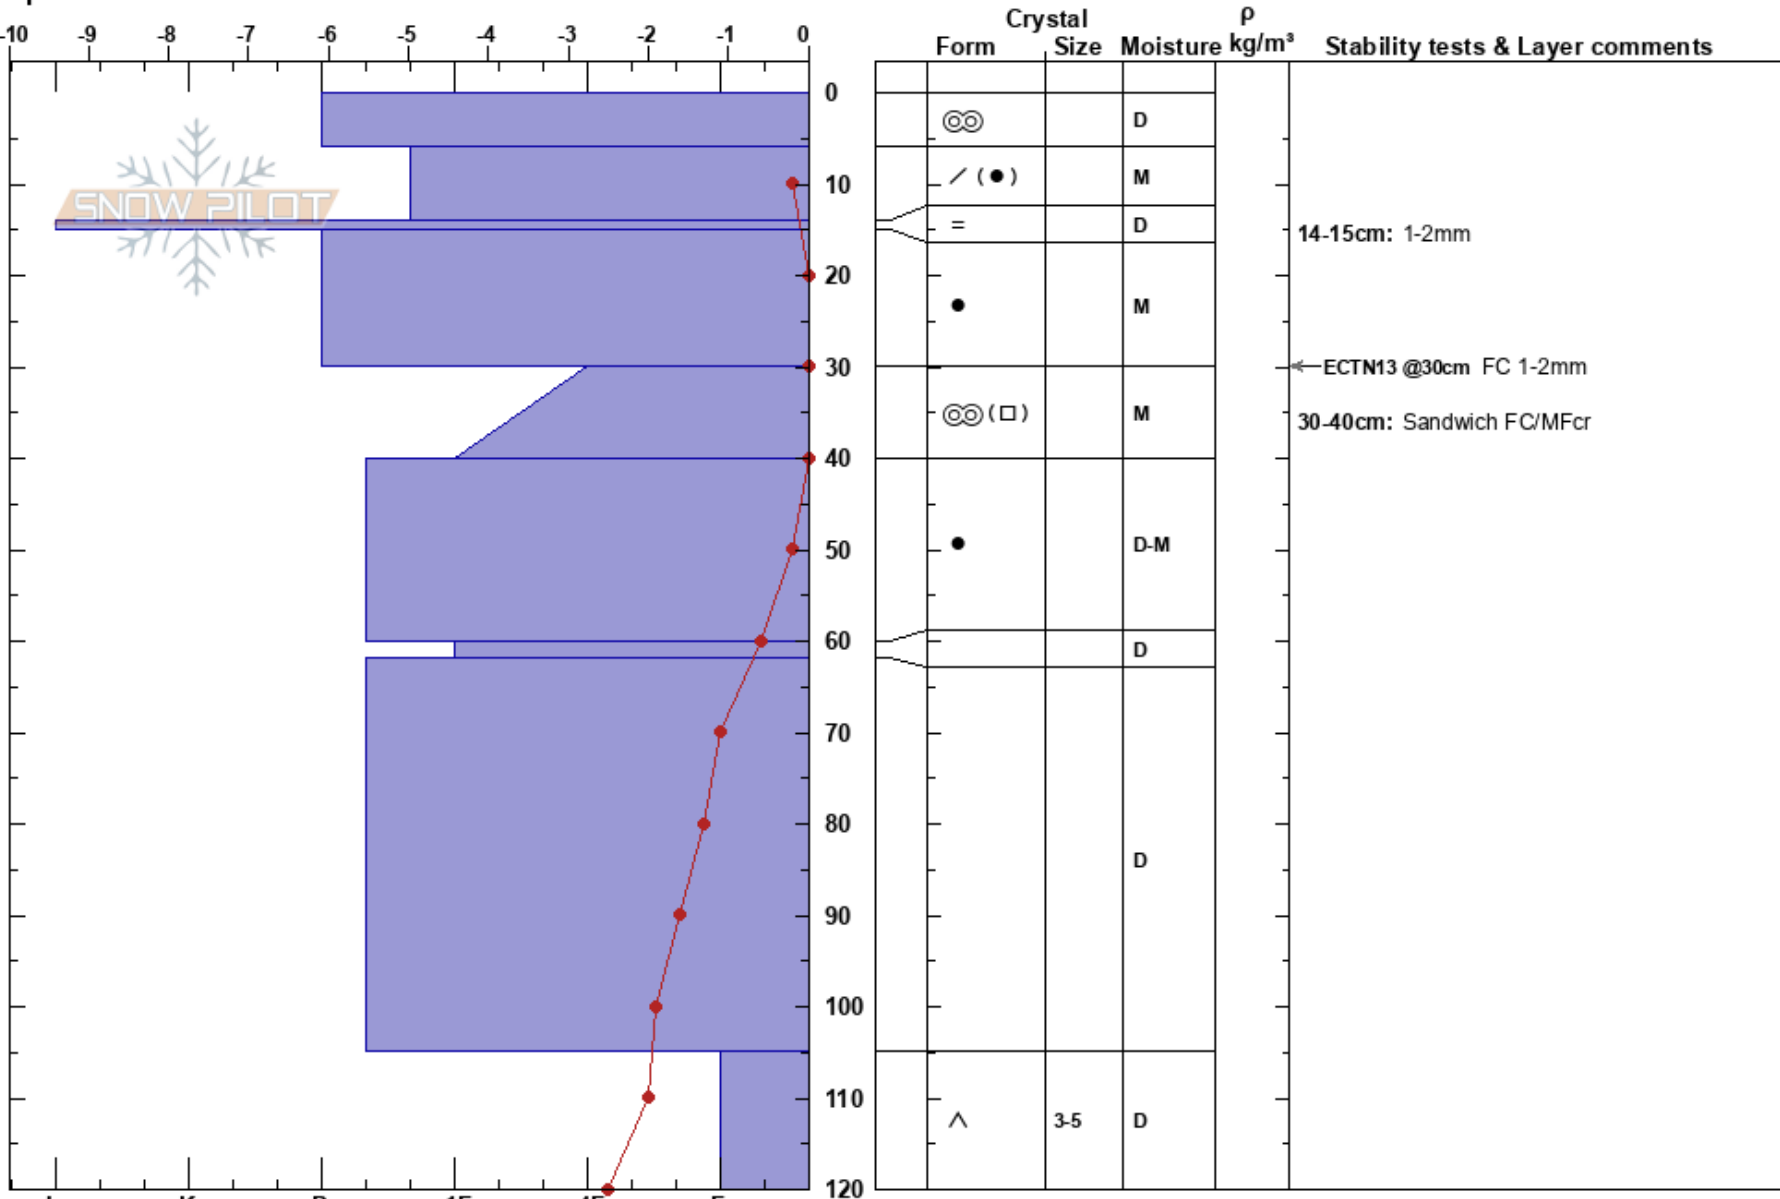

Jungfruvårtan
 Västra Vindelfjällen
 Sweden
Elevation: 1250 m
Aspect: 220°
Specifics:

Anton Grindgärds
 18/04/2023 - 10:30
Co-ord:
Slope Angle: 37°
Wind Loading:

Stability:
Air Temperature: 1.5°C
Sky Cover: OVC
Precipitation: NO
Wind: NW Light Breeze

HS: 120
Layer Notes:
 14-15cm: 1-2mm
 30-40cm: Sandwich FC/MFcr
 30-40cm: Problematic layer

Notes: Högt i mindre brant sluttning med äldre drevsnöflak. Nära stenar och klippor.