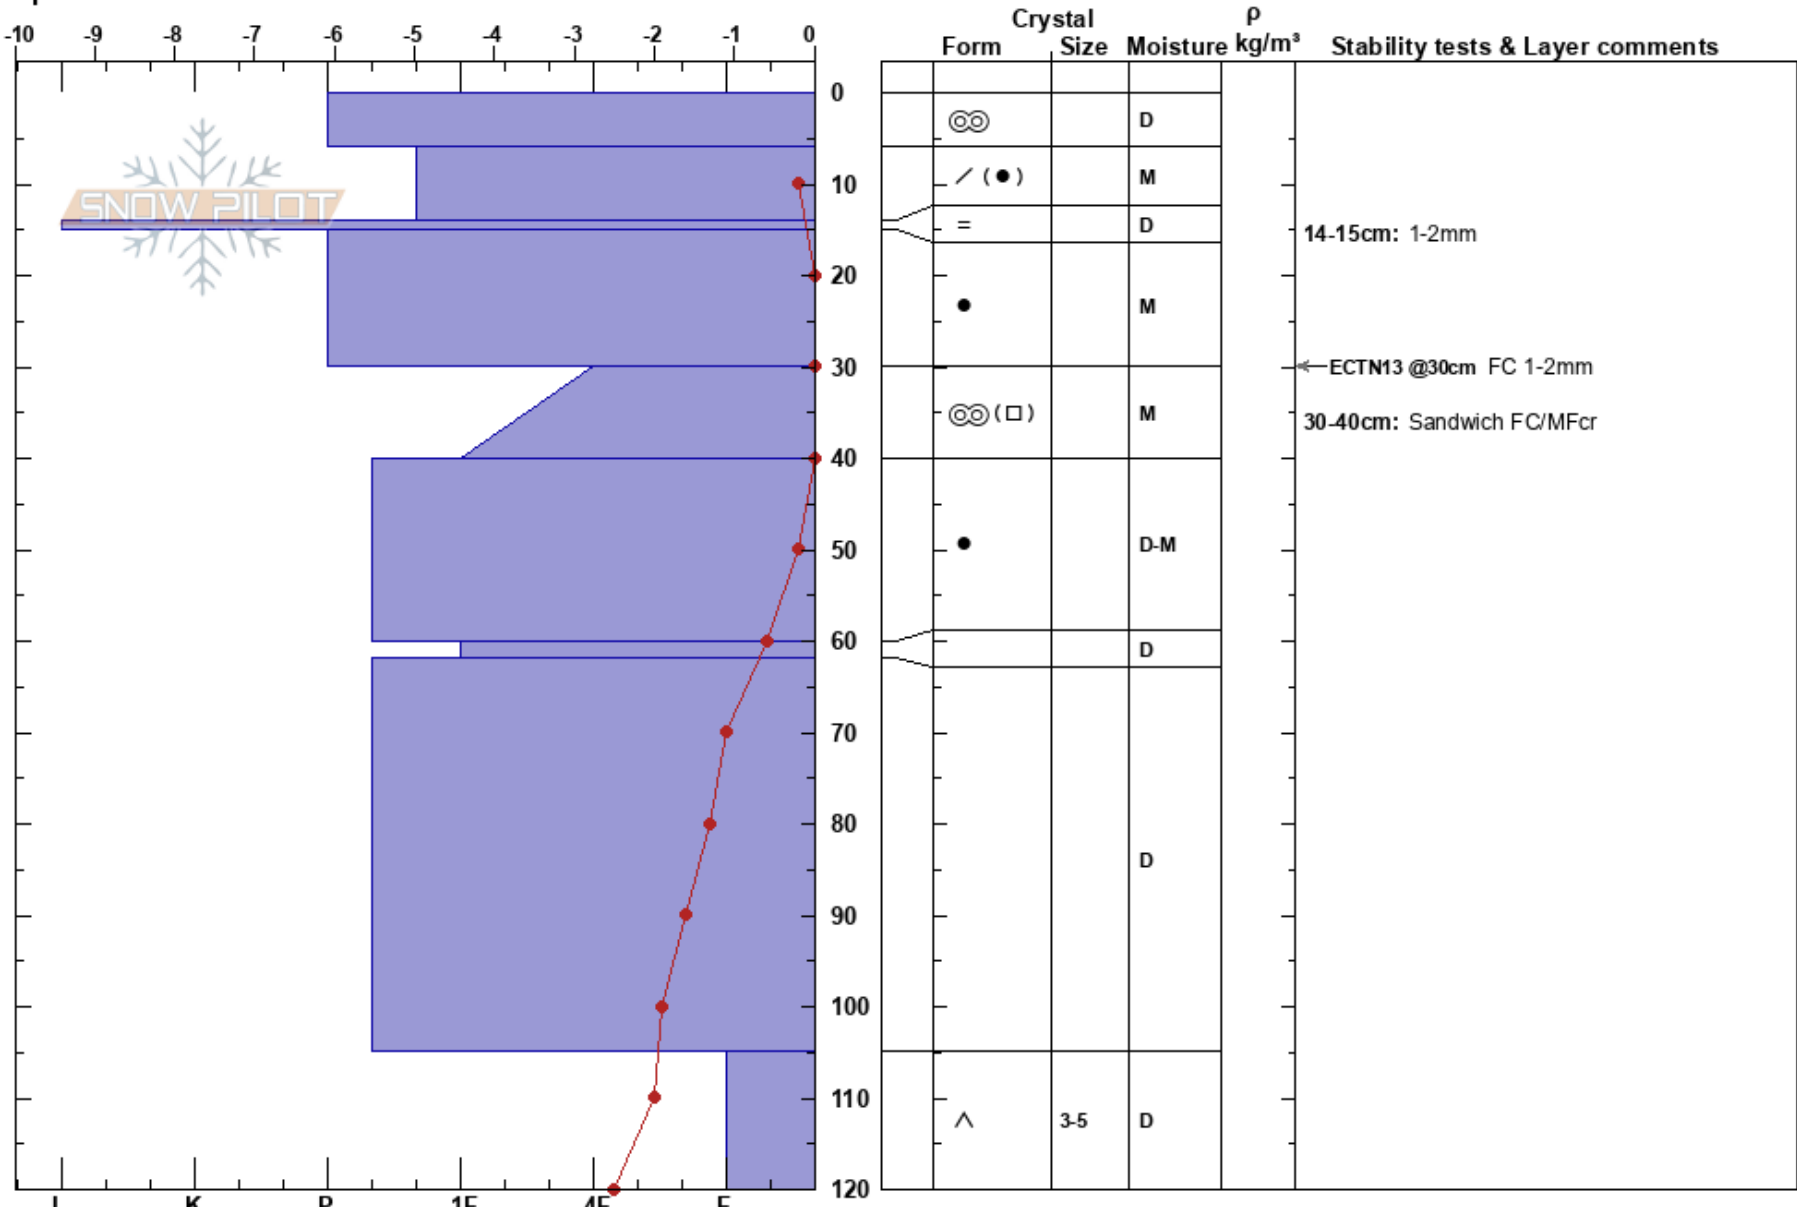

Jungfruvårtan  
 Västra Vindelfjällen  
 Sweden  
**Elevation:** 1250 m  
**Aspect:** 220°  
**Specifics:**

Anton Grindgärds  
 18/04/2023 - 10:30  
**Co-ord:**  
**Slope Angle:** 37°  
**Wind Loading:**

**Stability:**  
**Air Temperature:** 1.5°C  
**Sky Cover:** OVC  
**Precipitation:** NO  
**Wind:** NW Light Breeze

**HS:** 120  
**Layer Notes:**  
 14-15cm: 1-2mm  
 30-40cm: Sandwich FC/MFcr  
 30-40cm: Problematic layer

**Notes:** Högt i mindre brant sluttning med äldre drevsnöflak. Nära stenar och klippor.