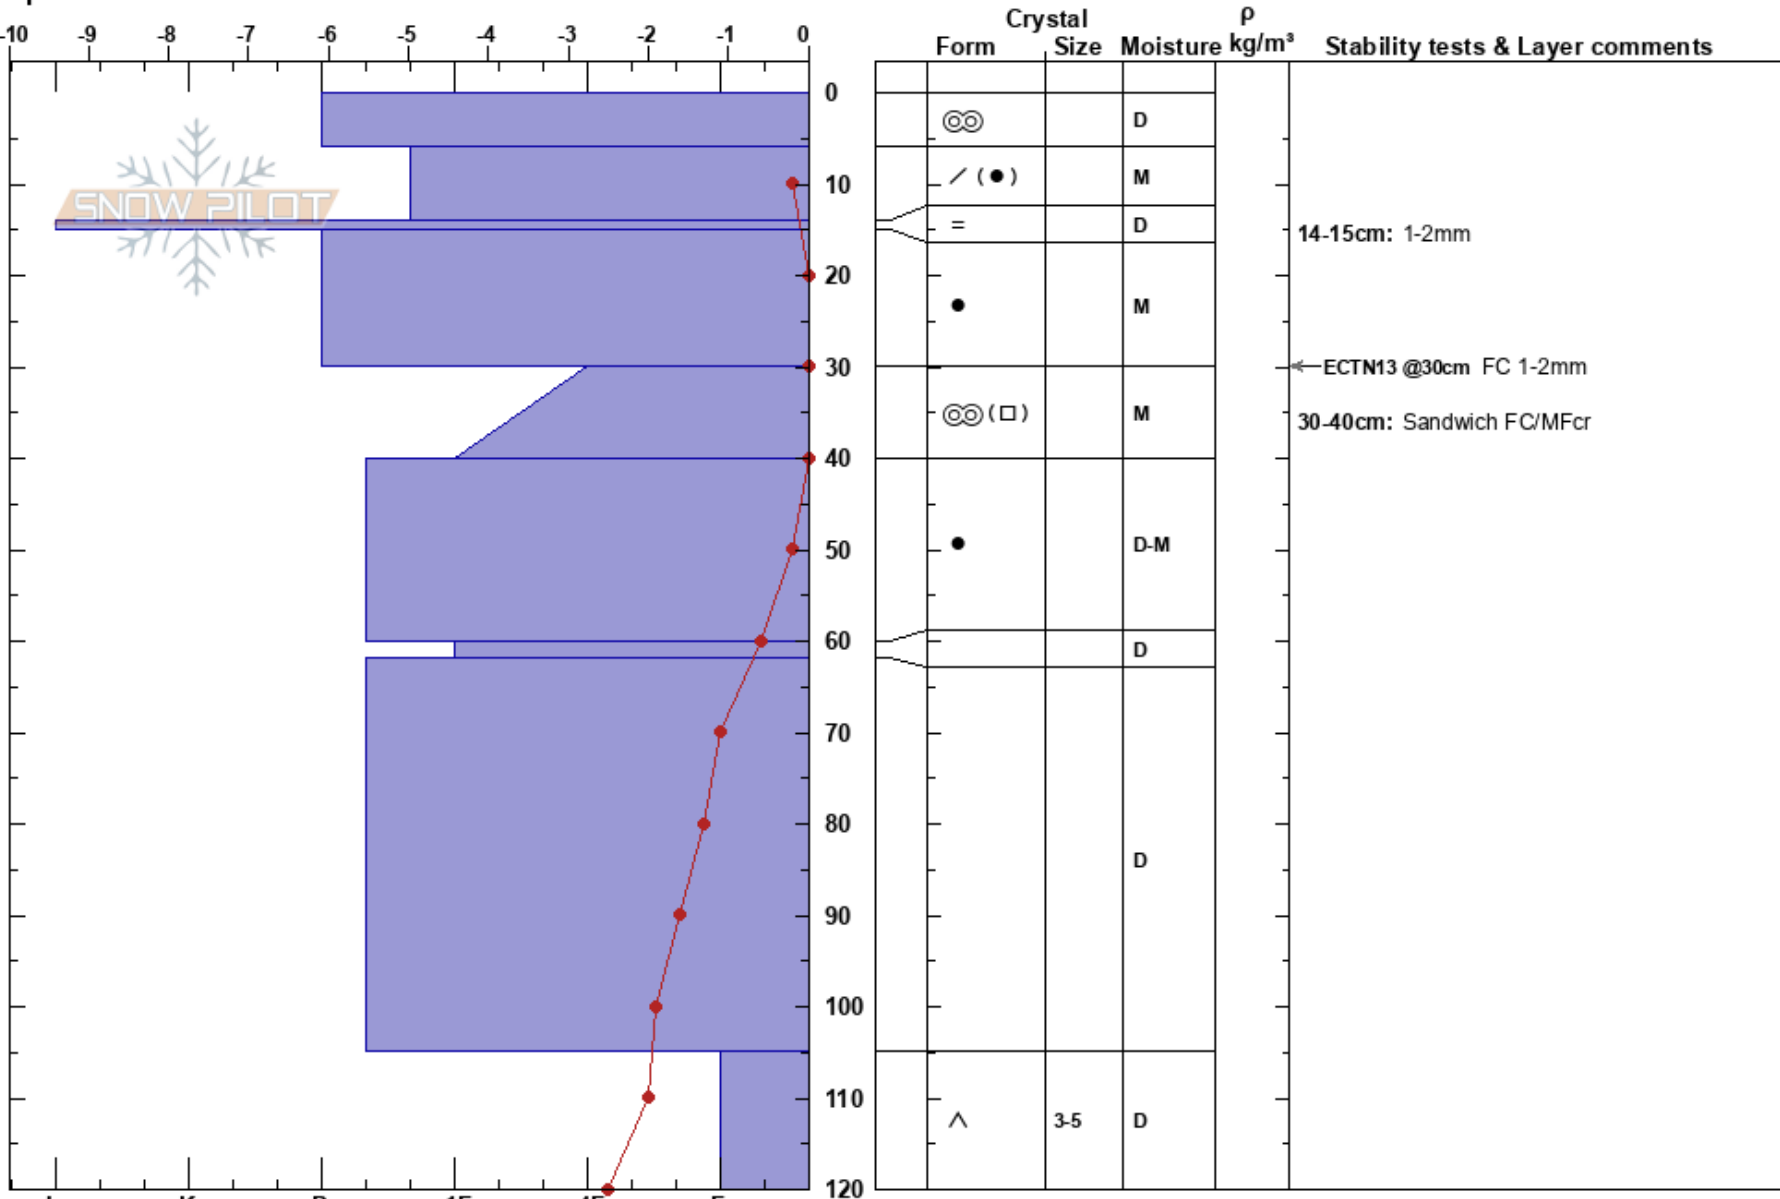

Jungfruvårtan  
 Västra Vindelfjällen  
 Sweden  
**Elevation:** 1250 m  
**Aspect:** 220°  
**Specifics:**

Anton Grindgärds  
 18/04/2023 - 10:30  
**Co-ord:**  
**Slope Angle:** 37°  
**Wind Loading:**

**Stability:**  
**Air Temperature:** 1.5°C  
**Sky Cover:** OVC  
**Precipitation:** NO  
**Wind:** NW Light Breeze

**HS:** 120  
**Layer Notes:**  
 14-15cm: 1-2mm  
 30-40cm: Sandwich FC/MFcr  
 30-40cm: Problematic layer

**Notes:** Högt i mindre brant sluttning med äldre drevsnöflak. Nära stenar och klippor.