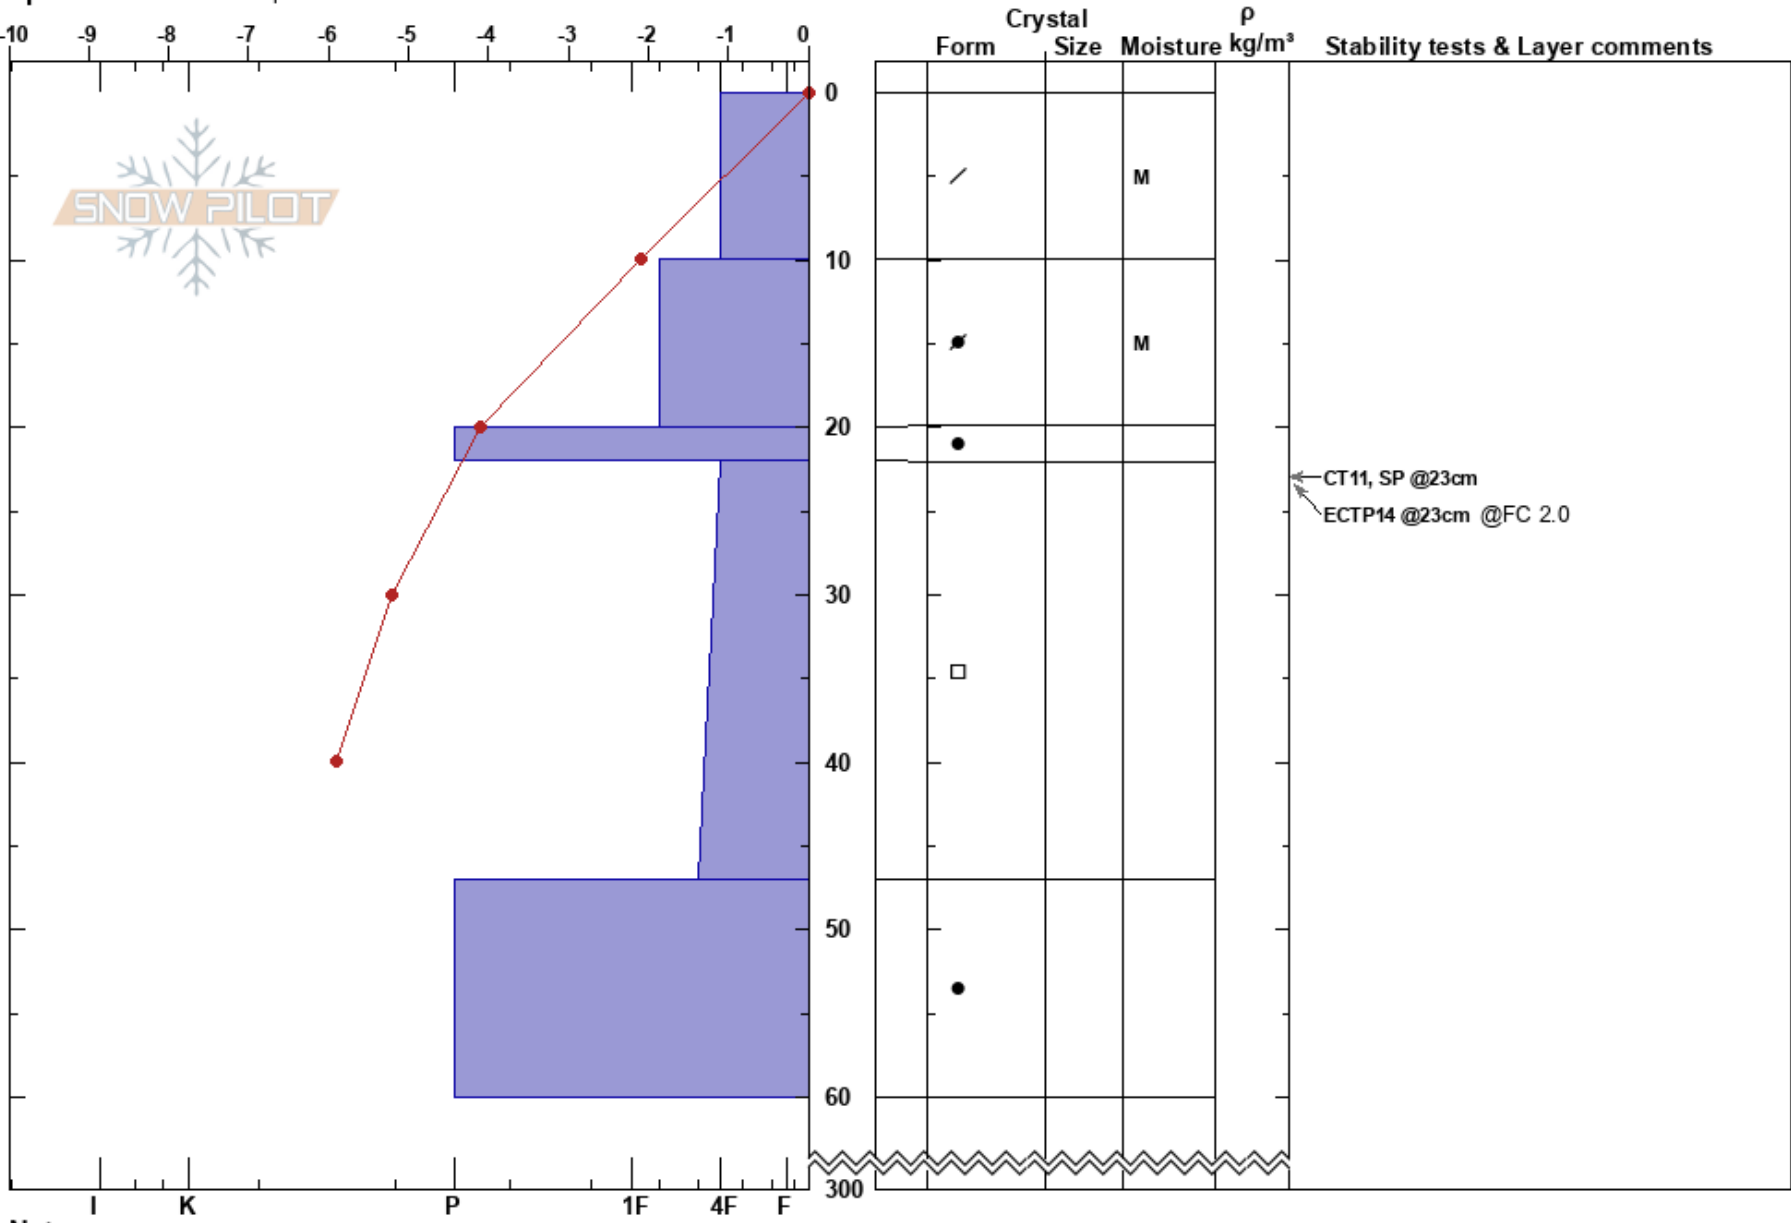

Djävulskammen  
 Sylarna  
 Sweden  
**Elevation:** 1580 m  
**Aspect:** N  
**Specifics:** We skied slope

Karin Trolin  
 16/04/2023 - 12:00  
**Co-ord:** 33V 358803E 6990700N  
**Slope Angle:** 29°  
**Wind Loading:** previous

**Stability:** HS:300  
**Air Temperature:** 0°C  
**Sky Cover:** BKN  
**Precipitation:** S-1  
**Wind:** S Light Breeze  
**Layer Notes:** PF: 10 22-47cm: Problematic layer

Notes: