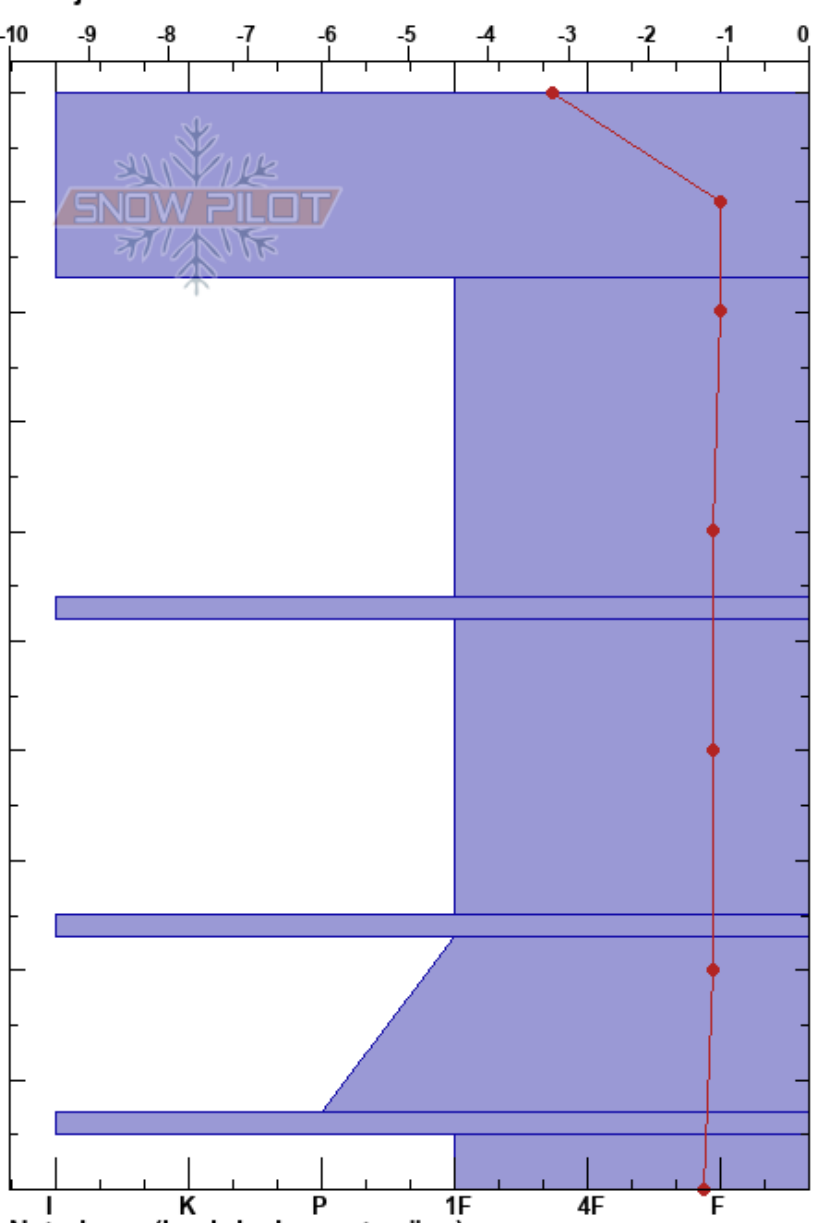

Sleaberget  
 Västra Vindelfjällen  
 Sweden  
 Höjd: 720 m  
 Väderstreck: SE  
 Detaljerna:

Carl-Gustaf Gustafsson  
 14/04/2023 - 12:00  
 Koordinat: 33W 512929E 7293901N  
 Lutning: 26°  
 Snödrev: Nyligen

Instabilitet  
 Lufttemperatur: -2.8°C  
 Molnighet: FEW  
 Nederbörd: NO  
 Vind: E Strong

HS: 100  
 Lager Kommentarer:

typ	kristall storlek	fukthalt	$\rho$ kg/m <sup>3</sup>	Stabilitetstest & Lager Kommentarer
⊙⊙				
				← ECTN11 @83cm
			M-W	
■				
			M	
⊙⊙				
			M	
			M	

Noteringar (beskrivning av terräng): SO sluttning i TL