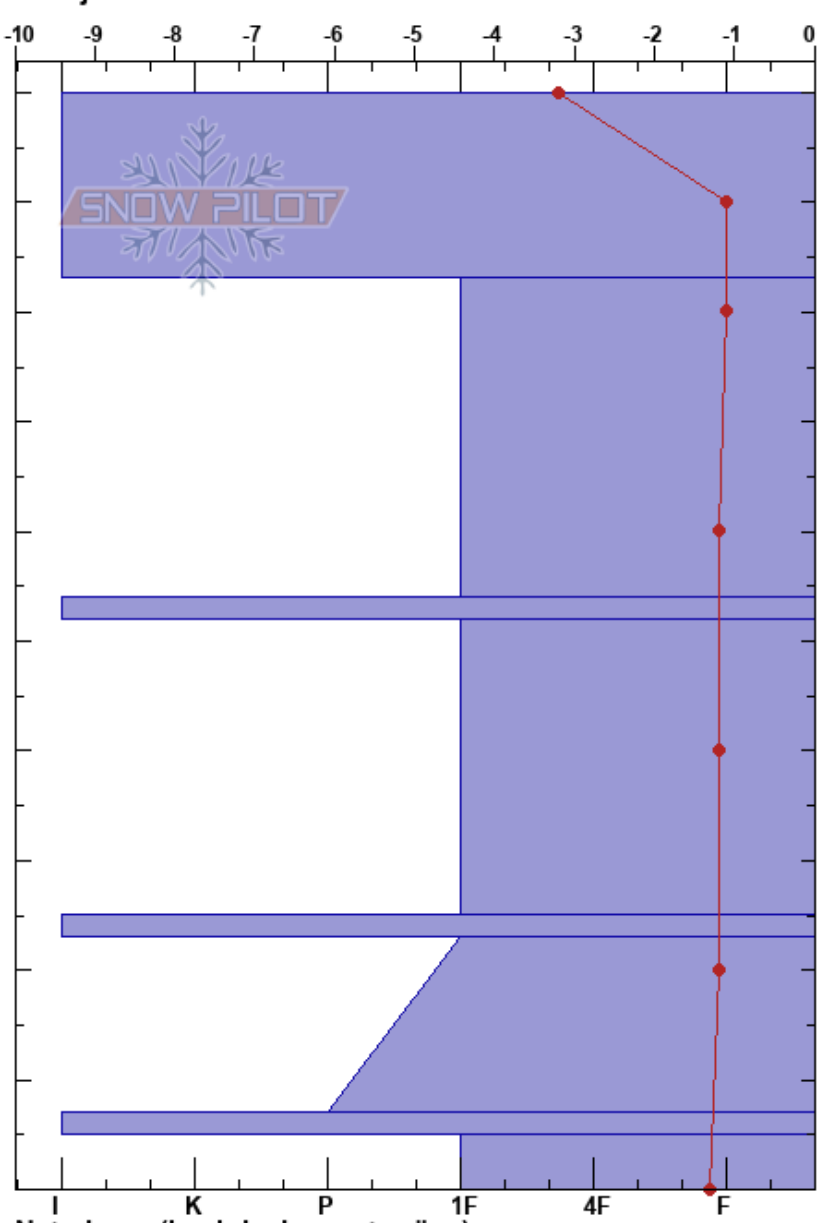

Sleaberget  
 Västra Vindelfjällen  
 Sweden  
 Höjd: 720 m  
 Väderstreck: SE  
 Detaljerna:

Carl-Gustaf Gustafsson  
 14/04/2023 - 12:00  
 Koordinat: 33W 512929E 7293901N  
 Lutning: 26°  
 Snödrev: Nyligen

Instabilitet  
 Lufttemperatur: -2.8°C  
 Molnighet: FEW  
 Nederbörd: NO  
 Vind: E Strong

HS: 100  
 Lager Kommentarer:

typ	kristall storlek	fukthalt	$\rho$ kg/m <sup>3</sup>	Stabilitetstest & Lager Kommentarer
⊙⊙				
				← ECTN11 @83cm
			M-W	
■				
			M	
⊙⊙				
			M	
			M	

Noteringar (beskrivning av terräng): SO sluttning i TL