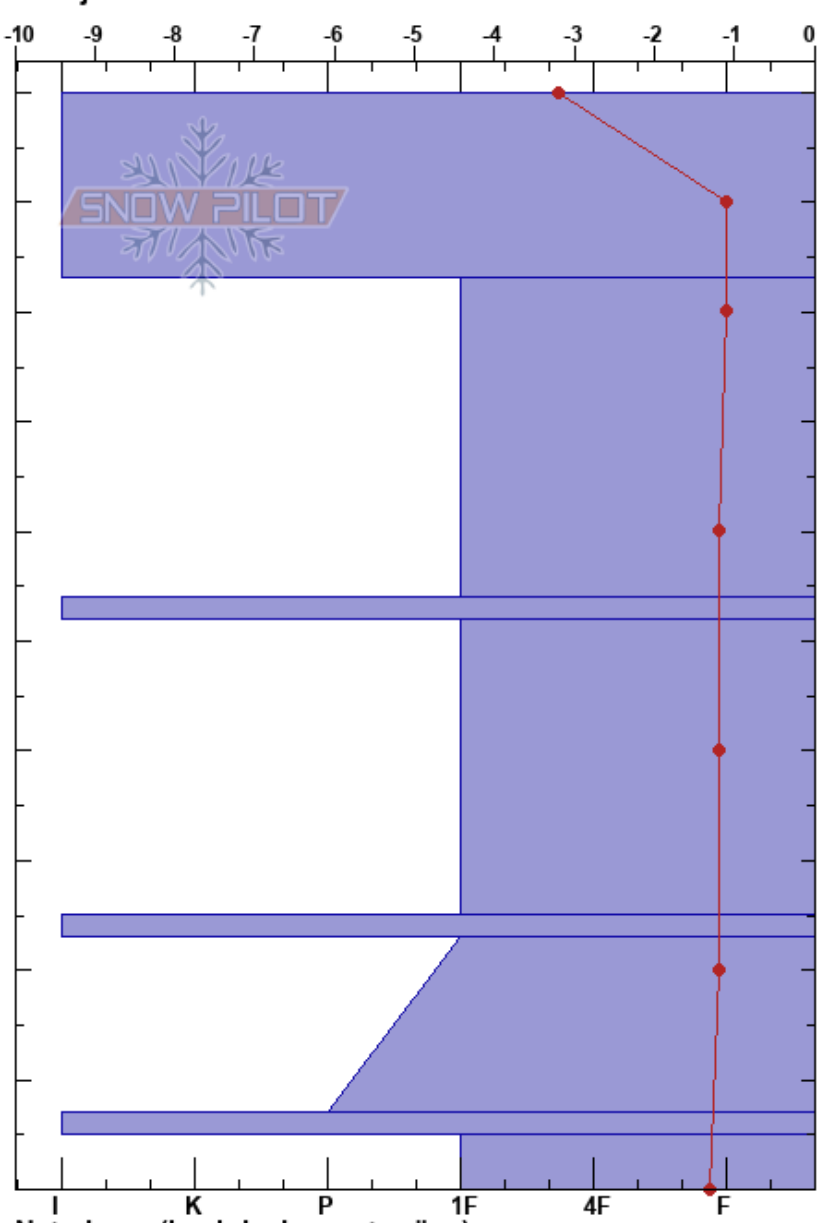

Sleaberget
 Västra Vindelfjällen
 Sweden
 Höjd: 720 m
 Väderstreck: SE
 Detaljerna:

Carl-Gustaf Gustafsson
 14/04/2023 - 12:00
 Koordinat: 33W 512929E 7293901N
 Lutning: 26°
 Snödrev: Nyligen

Instabilitet
 Lufttemperatur: -2.8°C
 Molnighet: FEW
 Nederbörd: NO
 Vind: E Strong

HS: 100
 Lager Kommentarer:

typ	kristall storlek	fukthalt	ρ kg/m ³	Stabilitetstest & Lager Kommentarer
⊙⊙				
				← ECTN11 @83cm
			M-W	
■				
			M	
⊙⊙				
			M	
			M	

Noteringar (beskrivning av terräng): SO sluttning i TL