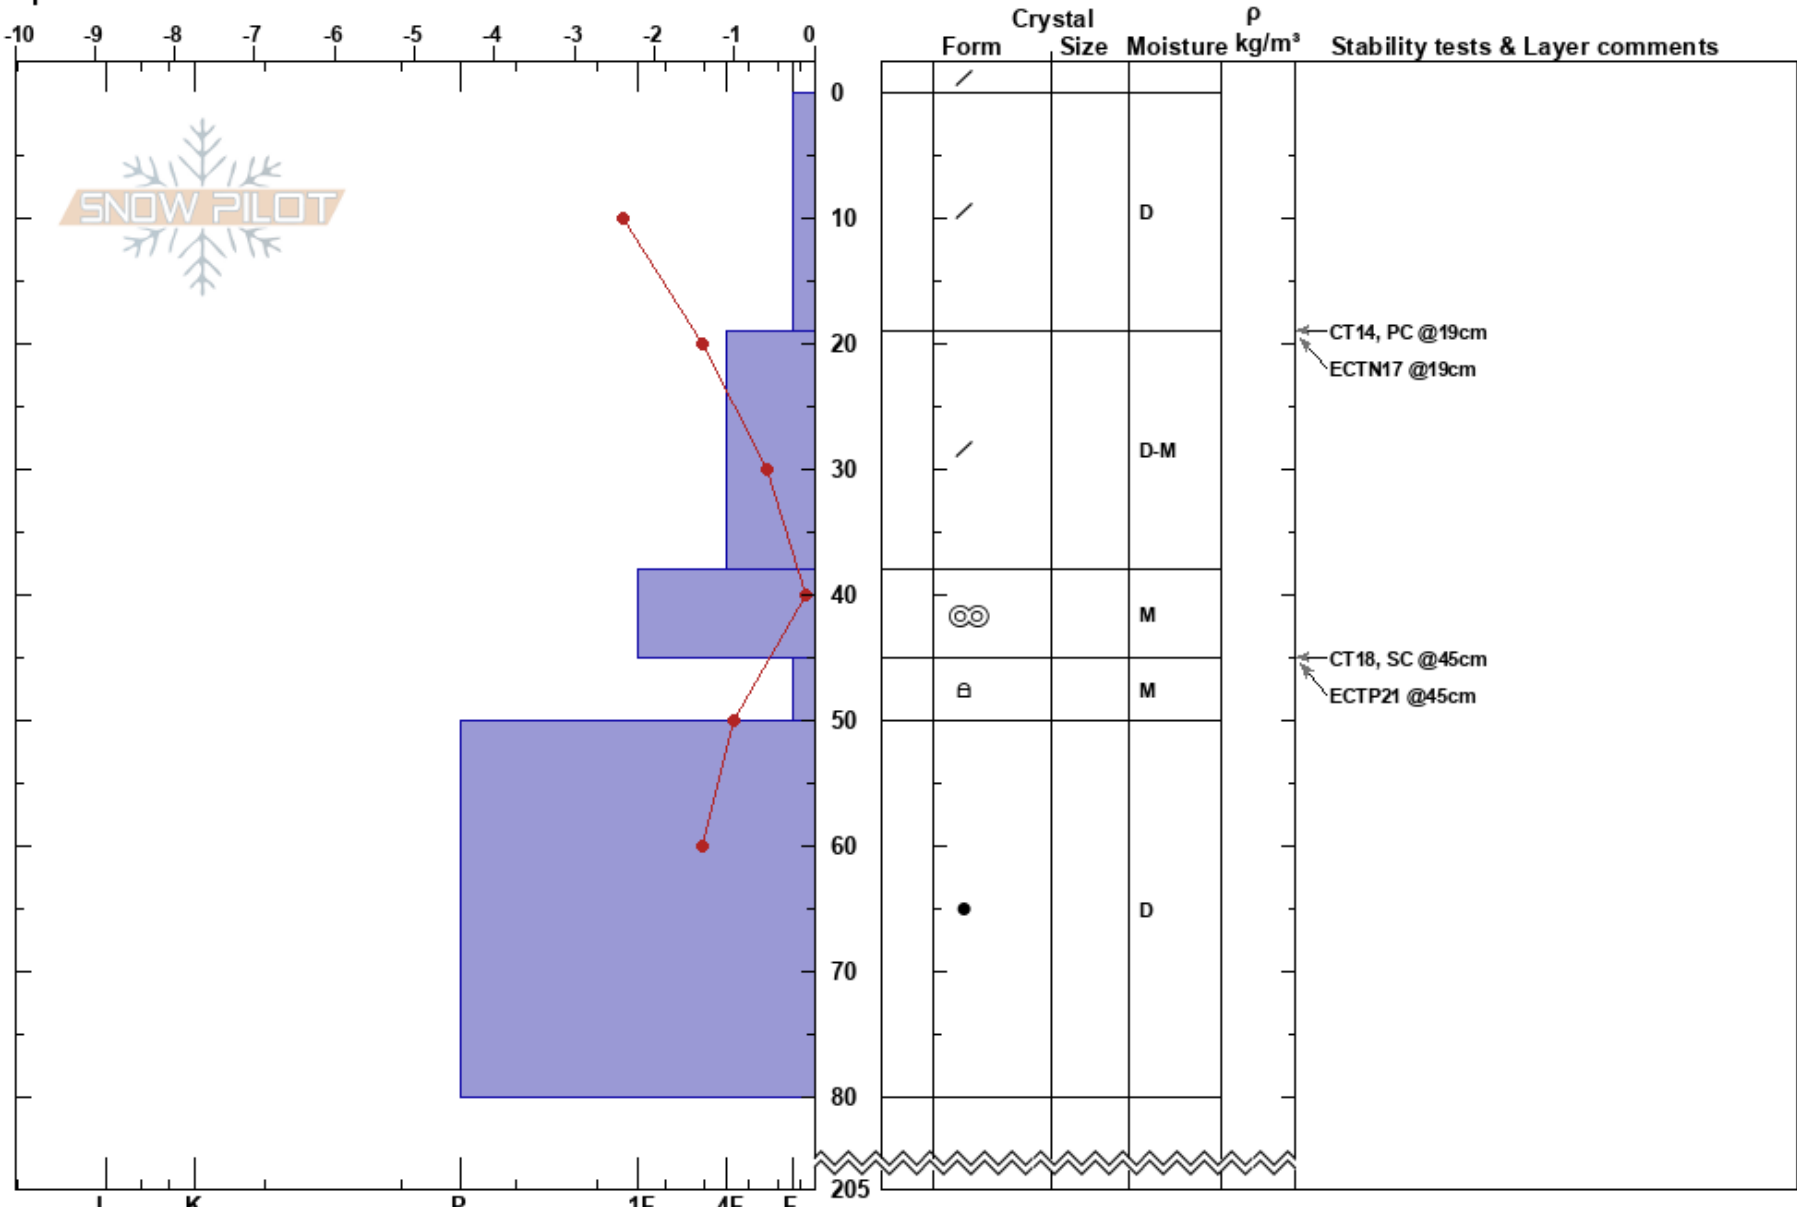

Lill Mittåkläppen
 Funäsfjällen
 Sweden
Elevation: 893 m
Aspect: NW
Specifics:

John Wilcoxon
 14/04/2023 - 09:45
Co-ord: 33V 369636E 6961736N
Slope Angle: 20°
Wind Loading: yes

Stability: Poor **HS:**205 **Layer Notes:**
Air Temperature: -3.8°C **PF:** 30 45-50cm: Problematic layer
Sky Cover: OVC
Precipitation: S-1
Wind: SE Moderate

Notes: Terräng: isolerde ficka med drevsnö. Få platser runt Mitt åkläppen som samlade på Drevsnö.

OBJ: stabilitetest i drevsnöflak och temp. profil.