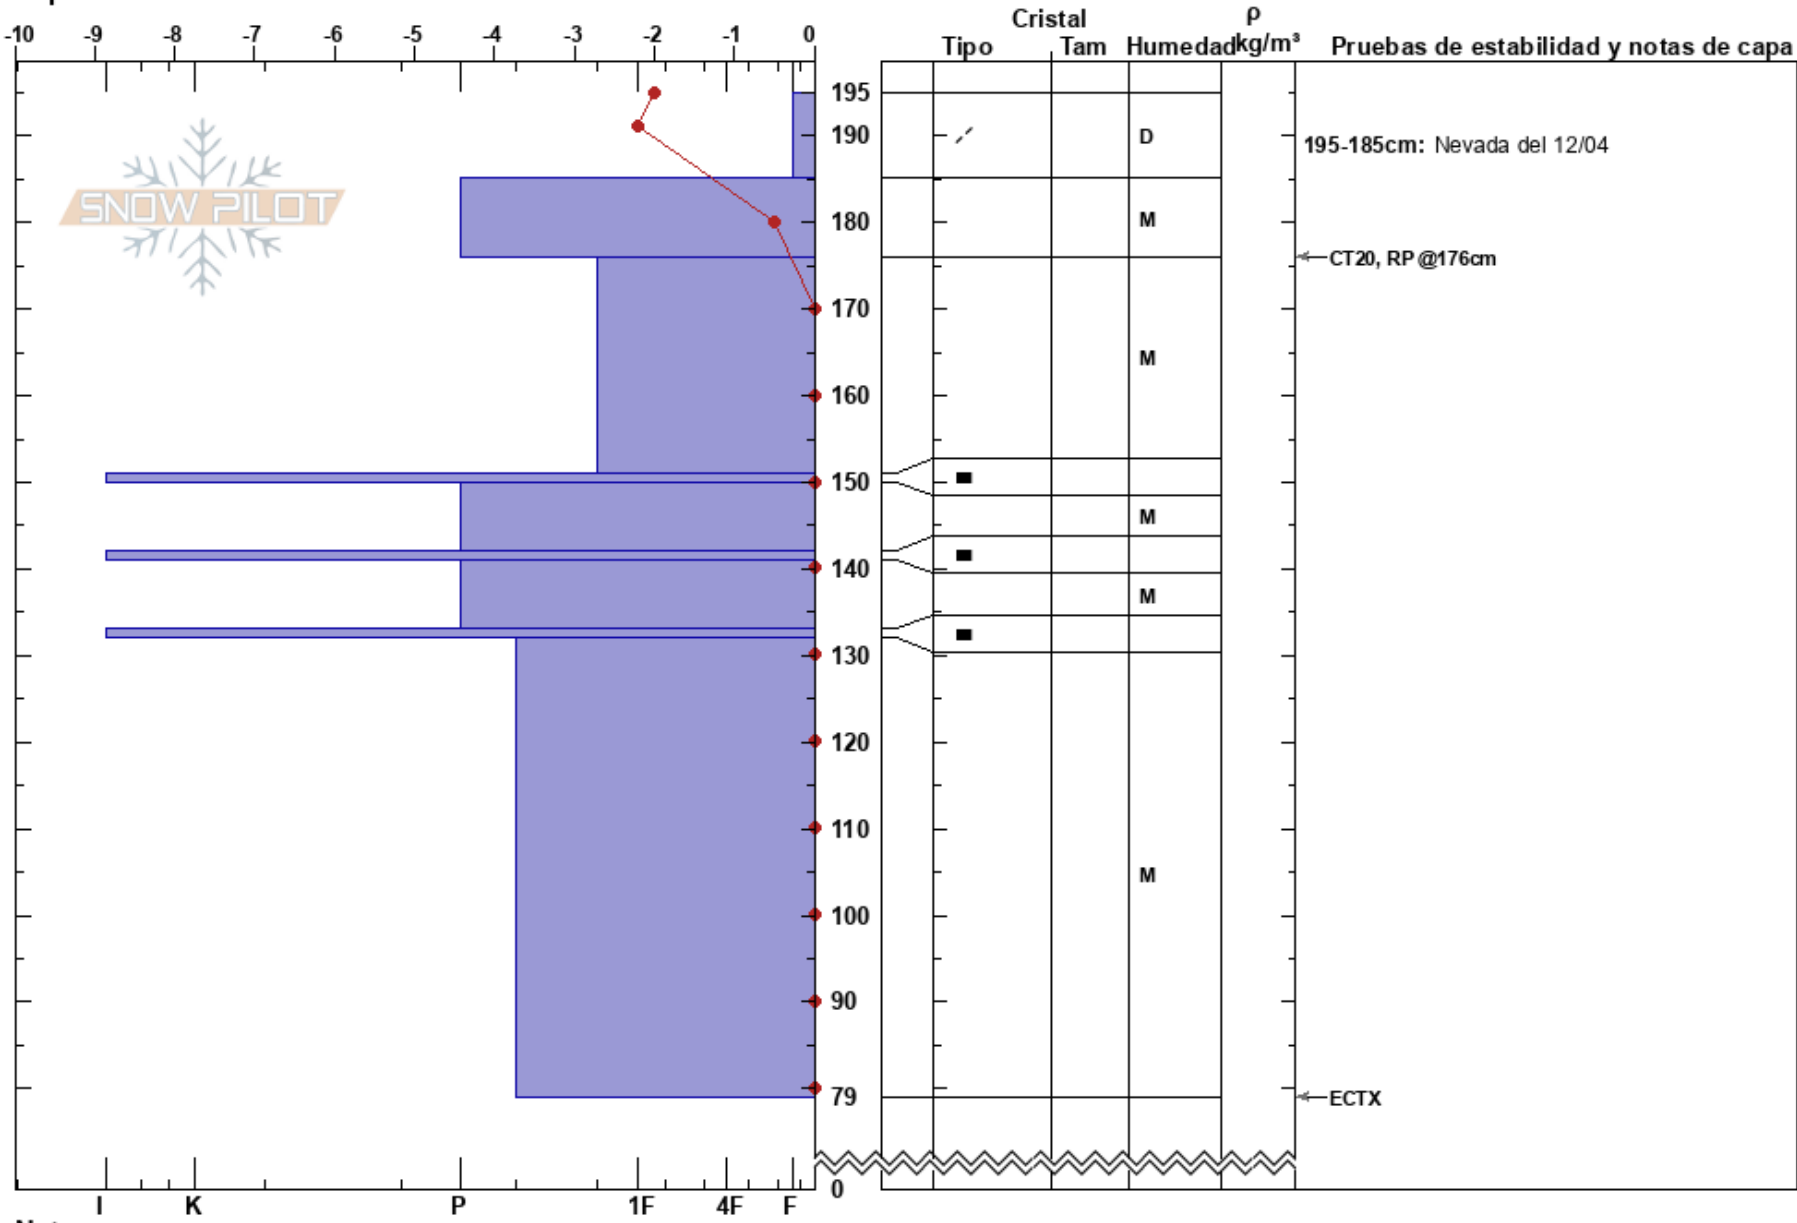

Los grajales
 Picos de Europa
 Spain
 Elevación: 1958 m
 Exposición: NW
 Específicas:

Corentin Rochette
 13/04/2023 - 11:55
 Coordinada: 43.20177N, -4.72567W
 Ángulo de inclinación: 33°
 Carga del Viento: si

Estabilidad:
 Temp. del aire: -1.4°C
 Cielo: BKN
 Precipitación: NO
 Viento: NW Moderada

HS: 195
 Notas del capas:
 195-185cm: Nevada del 12/04

Notas:

I K P 1F 4F F 0