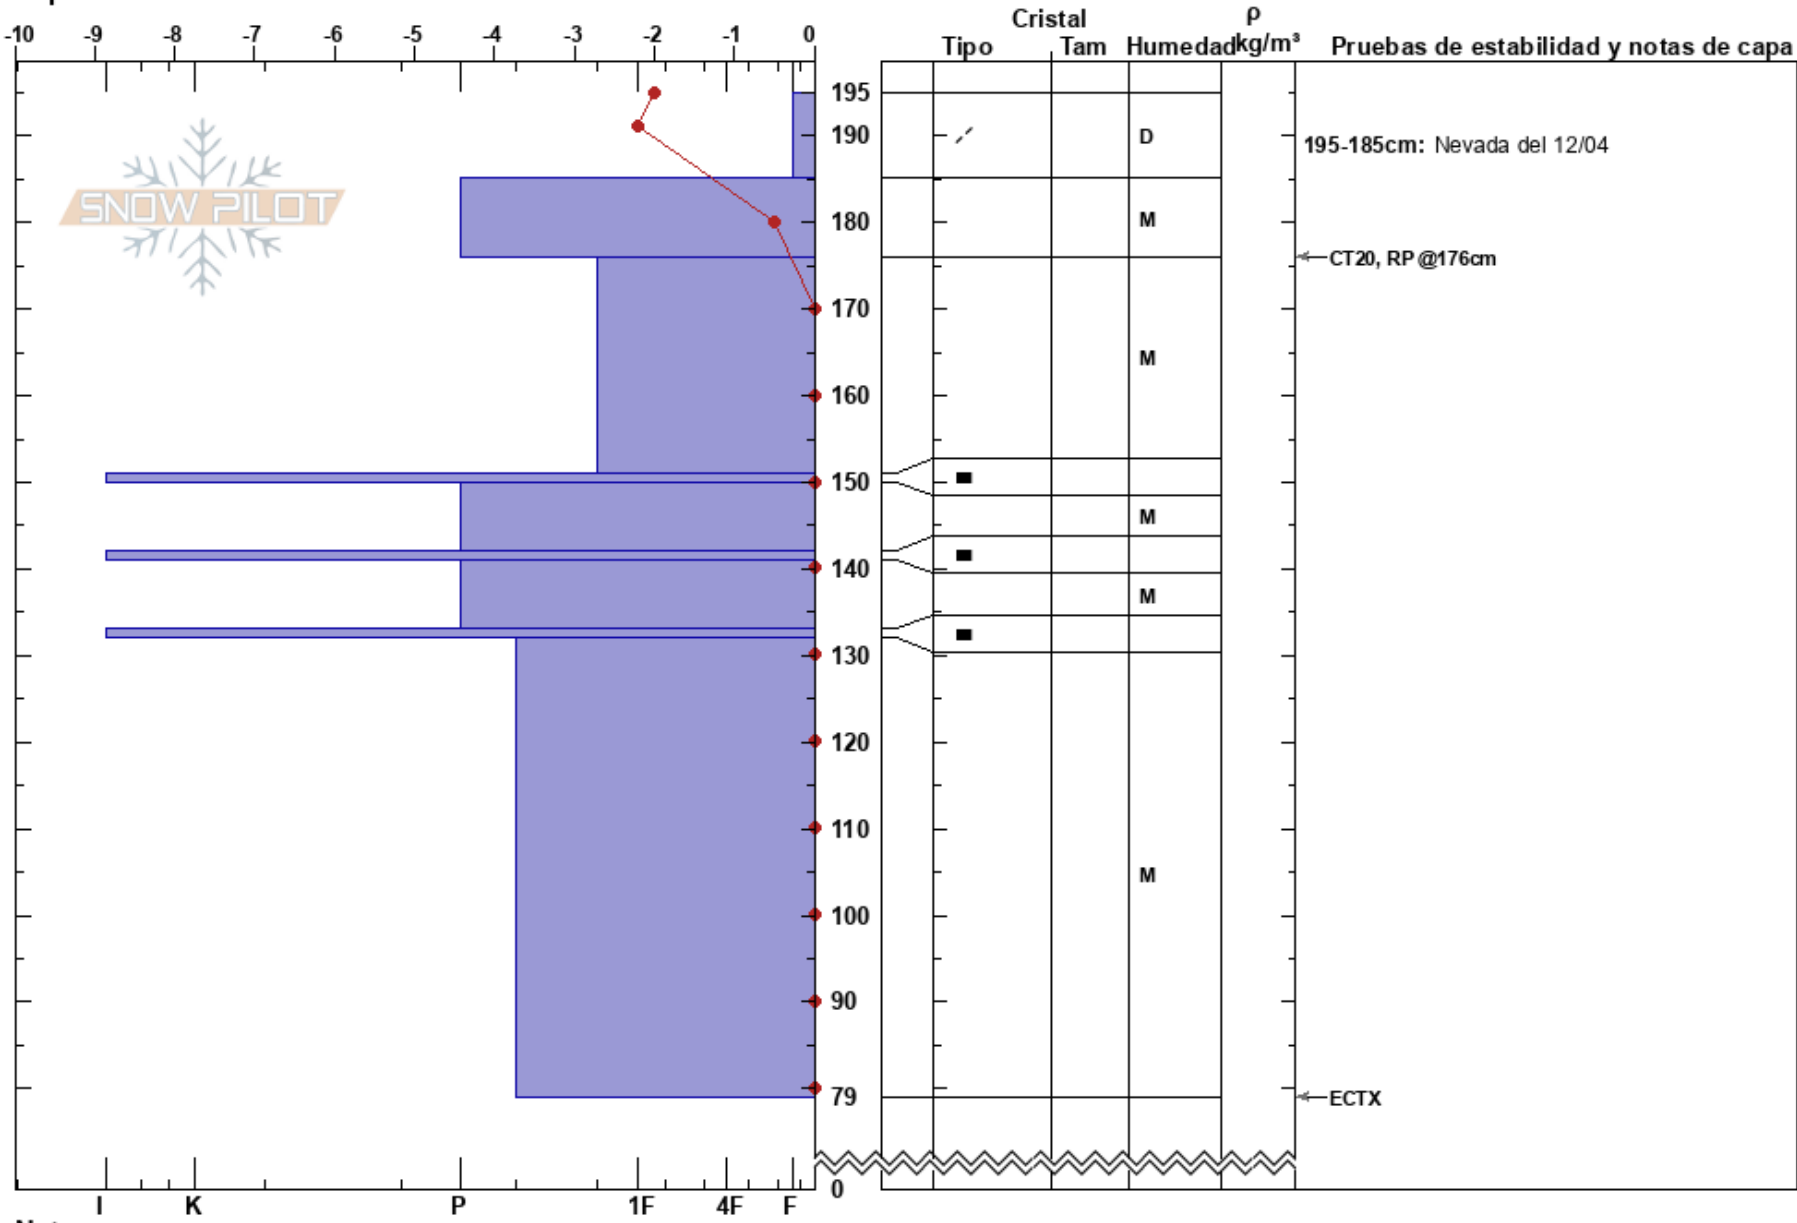

Los grajales
 Picos de Europa
 Spain
 Elevación: 1958 m
 Exposición: NW
 Específicas:

Corentin Rochette
 13/04/2023 - 11:55
 Coordinada: 43.20177N, -4.72567W
 Ángulo de inclinación: 33°
 Carga del Viento: si

Estabilidad:
 Temp. del aire: -1.4°C
 Cielo: BKN
 Precipitación: NO
 Viento: NW Moderada

HS: 195
 Notas del capas:
 195-185cm: Nevada del 12/04

Notas:

I K P 1F 4F F