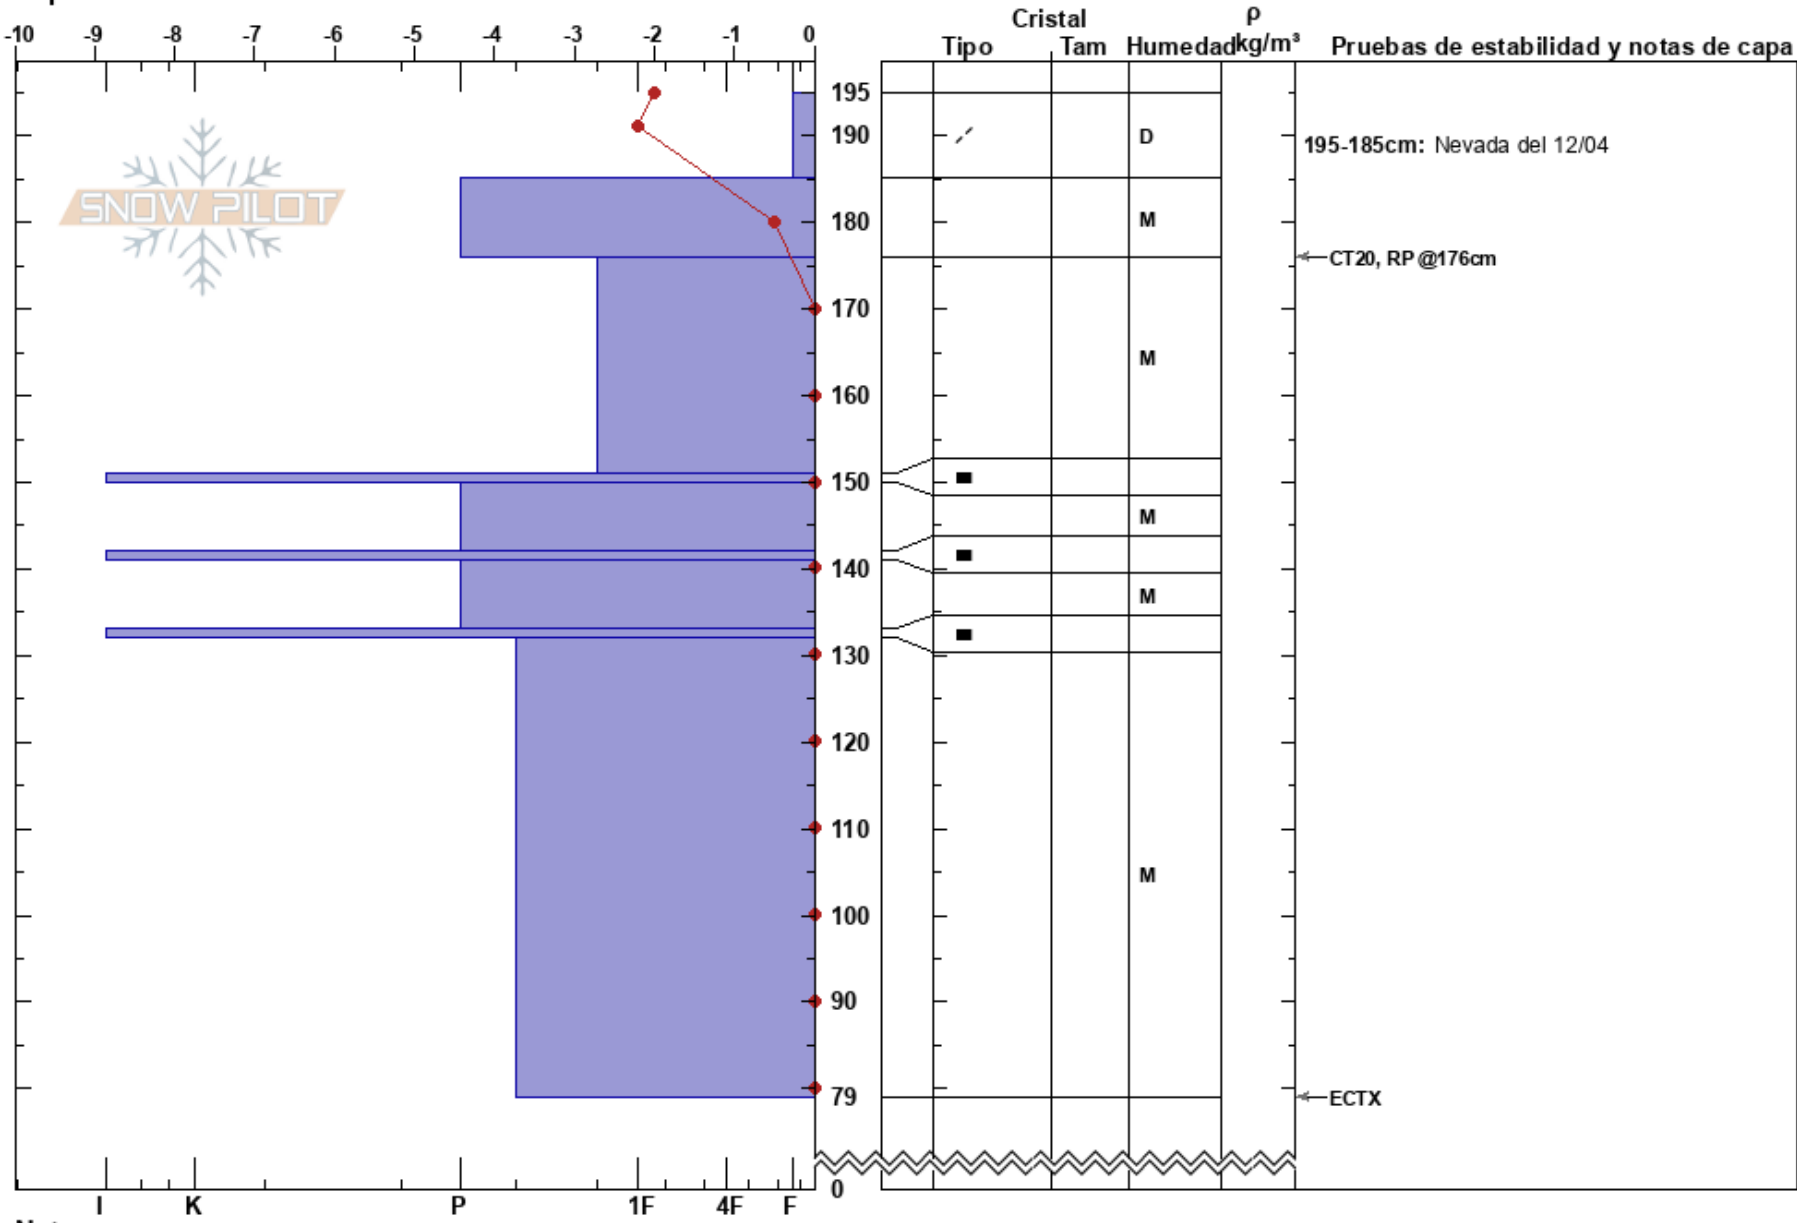

Los grajales
 Picos de Europa
 Spain
 Elevación: 1958 m
 Exposición: NW
 Específicas:

Corentin Rochette
 13/04/2023 - 11:55
 Coordinada: 43.20177N, -4.72567W
 Ángulo de inclinación: 33°
 Carga del Viento: si

Estabilidad:
 Temp. del aire: -1.4°C
 Cielo: BKN
 Precipitación: NO
 Viento: NW Moderada

HS: 195
 Notas del capas:
 195-185cm: Nevada del 12/04

Notas: