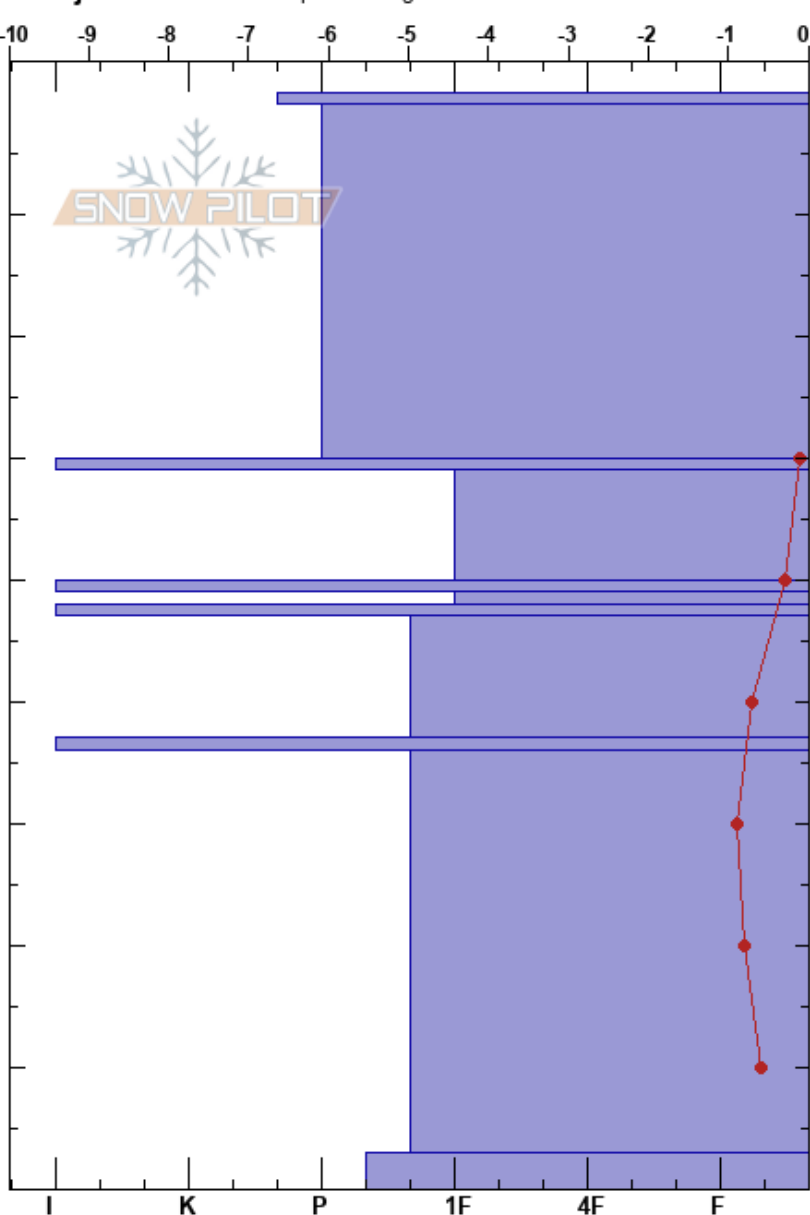

Ransarluspen
 Graipesvare
 Sweden
 Höjd: 819 m
 Väderstreck: NW
 Detaljerna: Vi åkte skidor på slutningen

Nils Åslund
 13/04/2023 - 11:30
 Koordinat: 65.16883N, 15.08843E
 Lutning: 32°
 Snödräv: no

Instabilitet: **HS:90**
Lufttemperatur: 3.2°C **PF: 10**
Molnighet: BKN **PS: 1**
Nederbörd: NO
Vind: SE Måttlig vind (8-11 m/s)

Lager Kommentarer:
 31-40cm: mestorosväckandelagret
 42-43cm: skarlager
 53-54cm: skarlager

typ	kristall		ρ kg/m³	Stabilitetstest & Lager Kommentarer
	storlek	fukthalt		
☺				
∕ (•)	1			
■				← CT21, SC @31cm
□ (•)	2			← CT12, SC @31cm
■				← ECTP24 @31cm
□	2			
■				42-43cm: skarlager
□	2			
■				53-54cm: skarlager
□	2			
☺ (^)	5(5)			

Noteringar (beskrivning av terräng):

I K P 1F 4F F