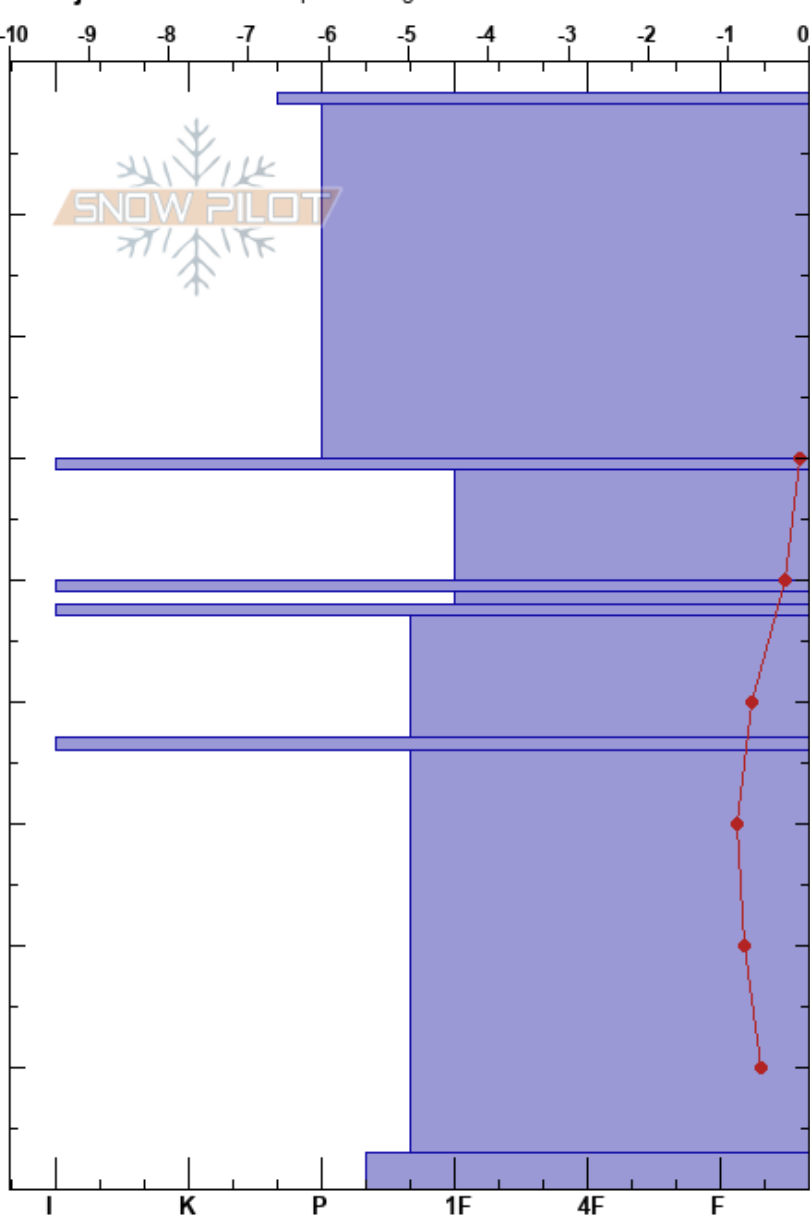

Ransarluspen  
 Graipesvare  
 Sweden  
 Höjd: 819 m  
 Väderstreck: NW  
 Detaljerna: Vi åkte skidor på slutningen

Nils Åslund  
 13/04/2023 - 11:30  
 Koordinat: 65.16883N, 15.08843E  
 Lutning: 32°  
 Snödräv: no

Instabilitet:  
 Lufttemperatur: 3.2°C  
 Molnighet: BKN  
 Nederbörd: NO  
 Vind: SE Måttlig vind (8-11 m/s)

HS:90  
 PF: 10  
 PS: 1  
 Lager Kommentarer:  
 31-40cm: mestorosväckandelagret  
 42-43cm: skarlager  
 53-54cm: skarlager

typ	kristall storlek	fukthalt	$\rho$ kg/m <sup>3</sup>	Stabilitetstest & Lager Kommentarer
☺				
∕ (•)	1			
■				CT21, SC @31cm
□ (•)	2			CT12, SC @31cm
■				ECTP24 @31cm
□	2			
■				42-43cm: skarlager
□	2			
■				53-54cm: skarlager
□	2			
☺ (^)	5(5)			

Noteringar (beskrivning av terräng):

I K P 1F 4F F