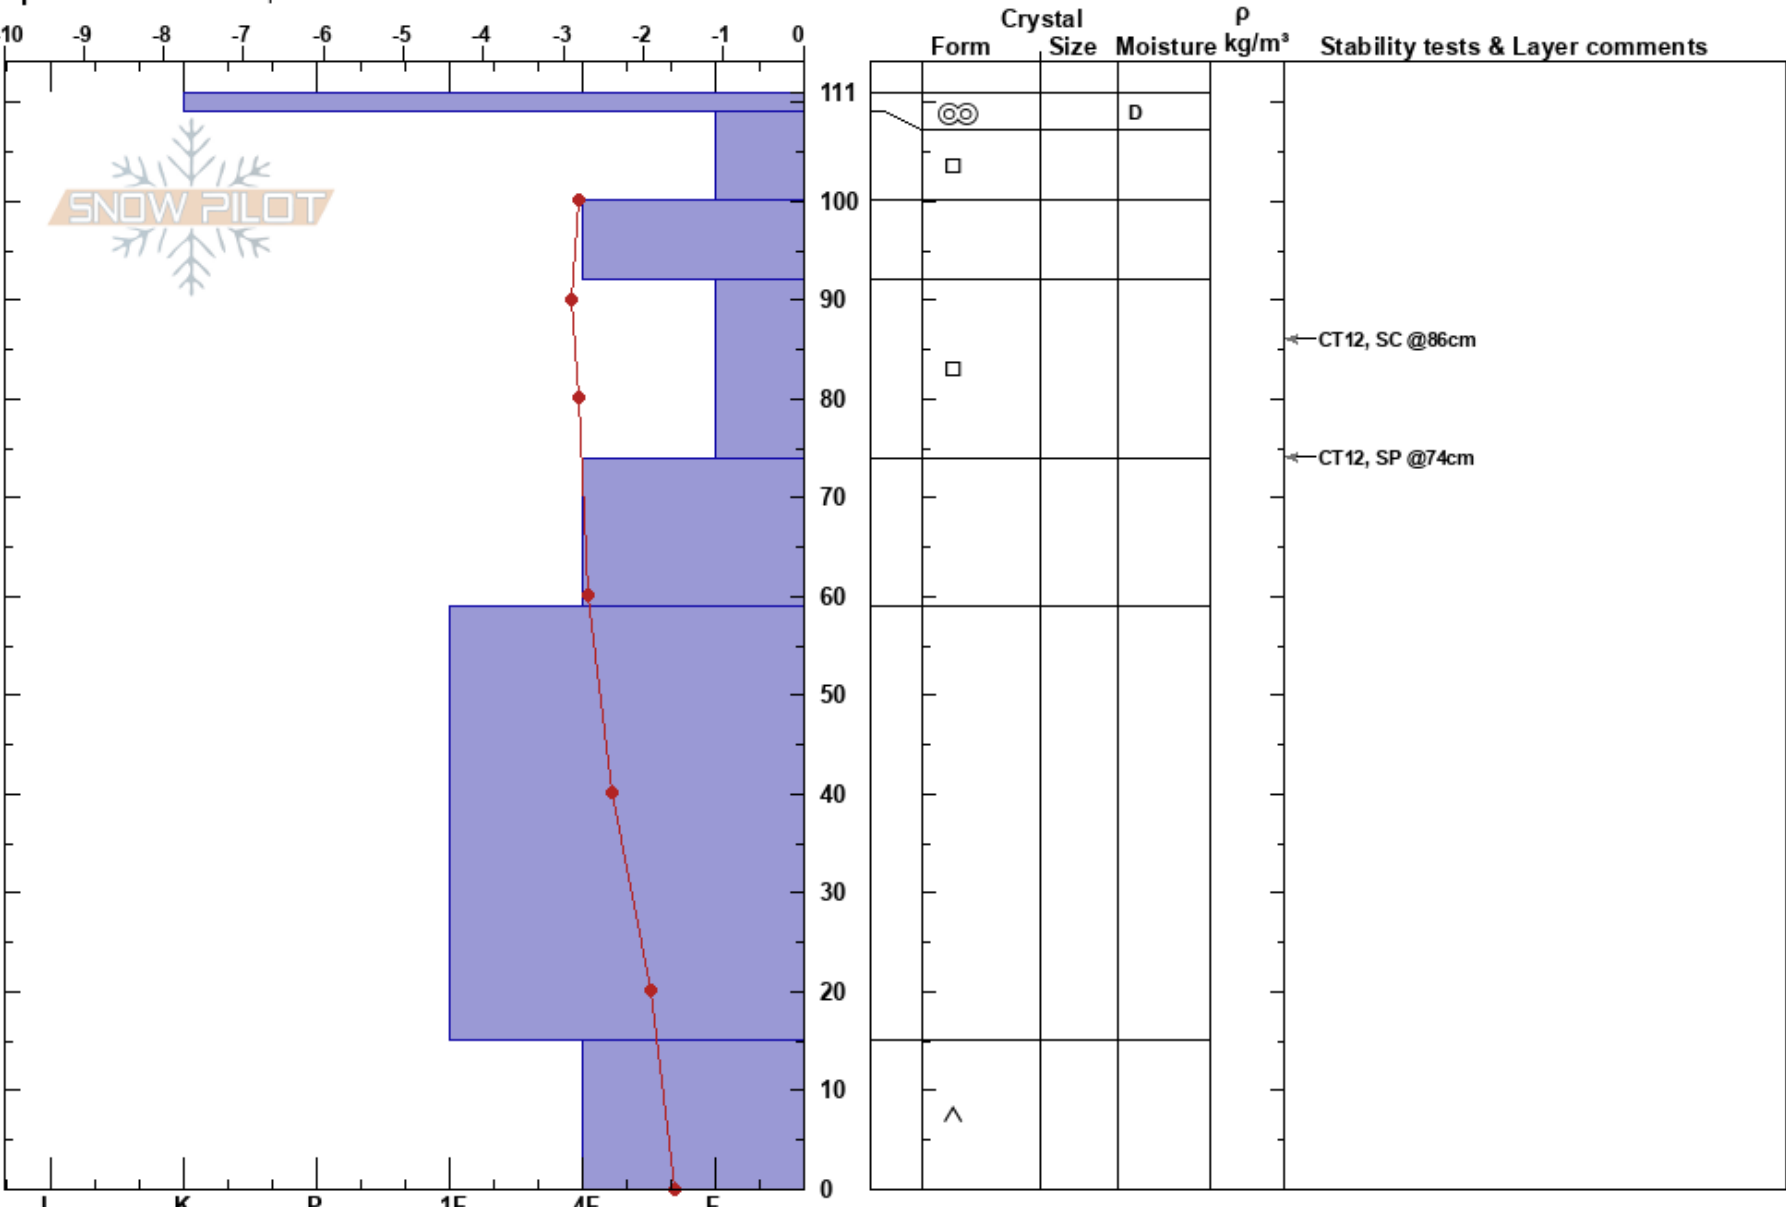

Kellostapuli  
 Finland  
 Elevation: 357 m  
 Aspect: N  
 Specifics: We skied slope

Tuomo Poukkanen  
 12/04/2023 - 18:10  
 Co-ord: 67.59039N, 24.24841E  
 Slope Angle: 29°  
 Wind Loading: no

Stability: Fair  
 Air Temperature:  
 Sky Cover: CLR  
 Precipitation: NO  
 Wind: E Light Breeze

HS:111  
 PF: 37  
 Layer Notes:

Notes: Koko lumipeite fasettia tai pyöristynyttä fasettia. 58 cm up ei reagoi testeihin, mutta leikkautui suoraan blokin tippuessa.