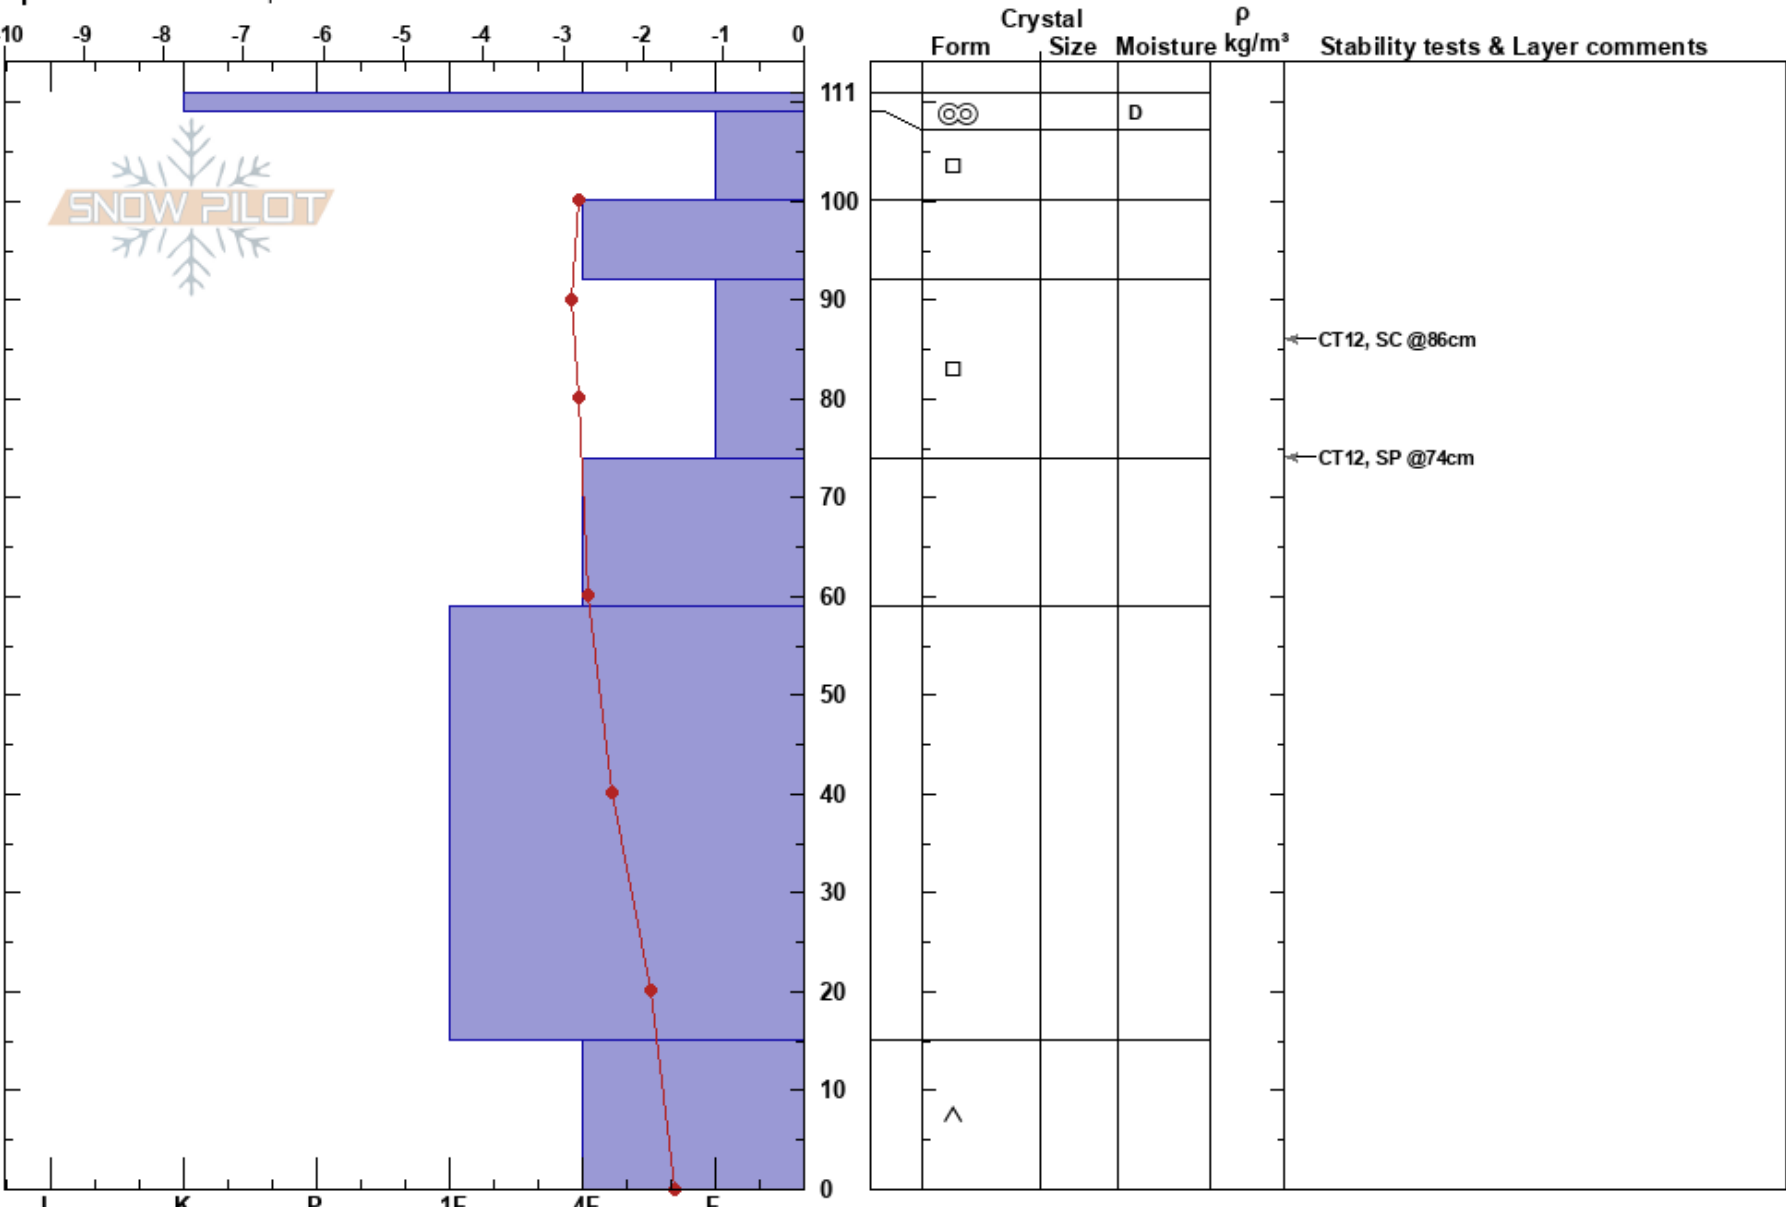

Kellostapuli
 Finland
 Elevation: 357 m
 Aspect: N
 Specifics: We skied slope

Tuomo Poukkanen
 12/04/2023 - 18:10
 Co-ord: 67.59039N, 24.24841E
 Slope Angle: 29°
 Wind Loading: no

Stability: Fair
 Air Temperature:
 Sky Cover: CLR
 Precipitation: NO
 Wind: E Light Breeze

HS:111
 PF: 37
 Layer Notes:

Notes: Koko lumipeite fasettia tai pyöristynyttä fasettia. 58 cm up ei reagoanut testeihin, mutta leikkautui suoraan blokin tippuessa.