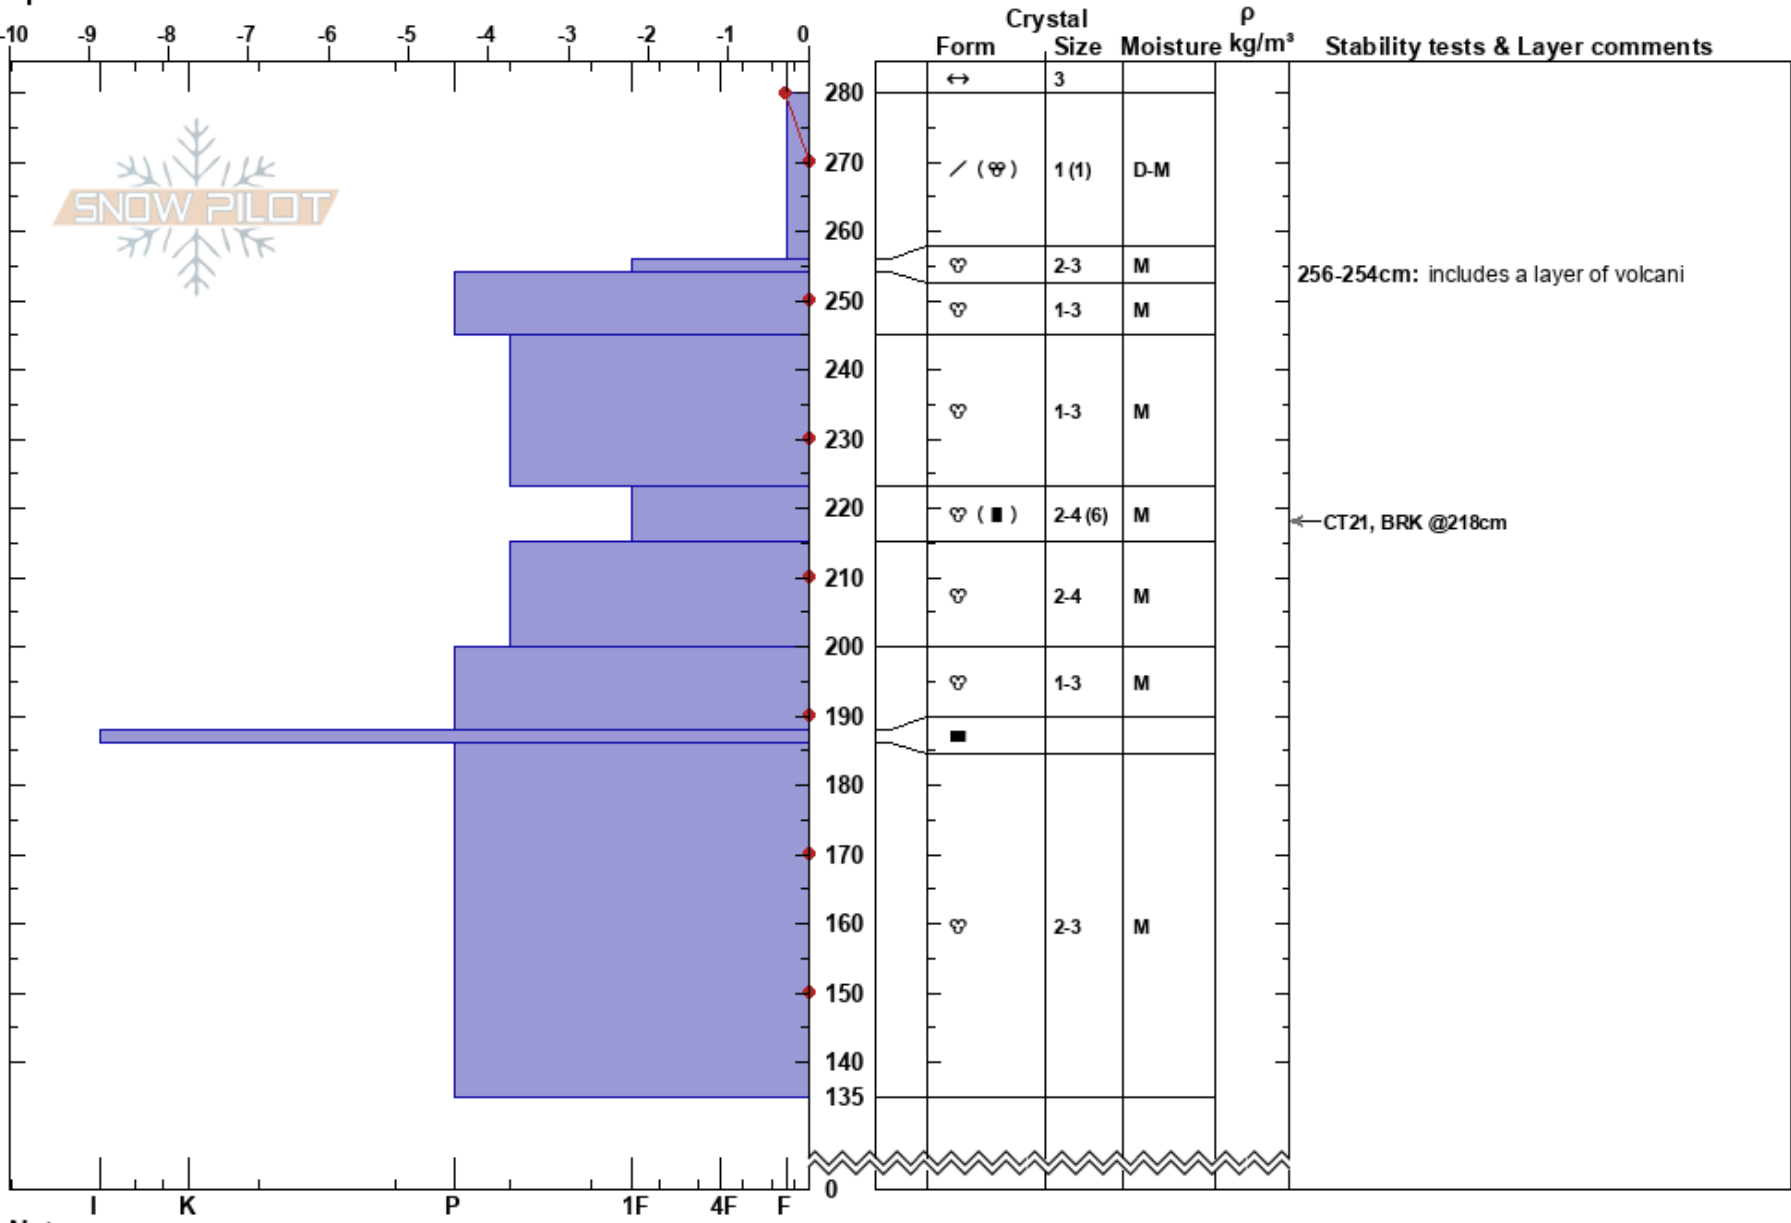

Kumroch Av. path 64D  
 Kamchatka  
 Russia  
**Elevation:** 460 m  
**Aspect:** S  
**Specifics:**

Vladimir Golubev  
 10/04/2023 - 12:40  
**Co-ord:**  
**Slope Angle:** 30°  
**Wind Loading:**

**Stability:**  
**Air Temperature:** 2.7°C  
**Sky Cover:** OVC  
**Precipitation:** S2  
**Wind:** NE Light Breeze

**HS:** 280  
**Layer Notes:**  
 256-254cm: includes a layer of volcani  
 215-200cm: Problematic layer

Notes: