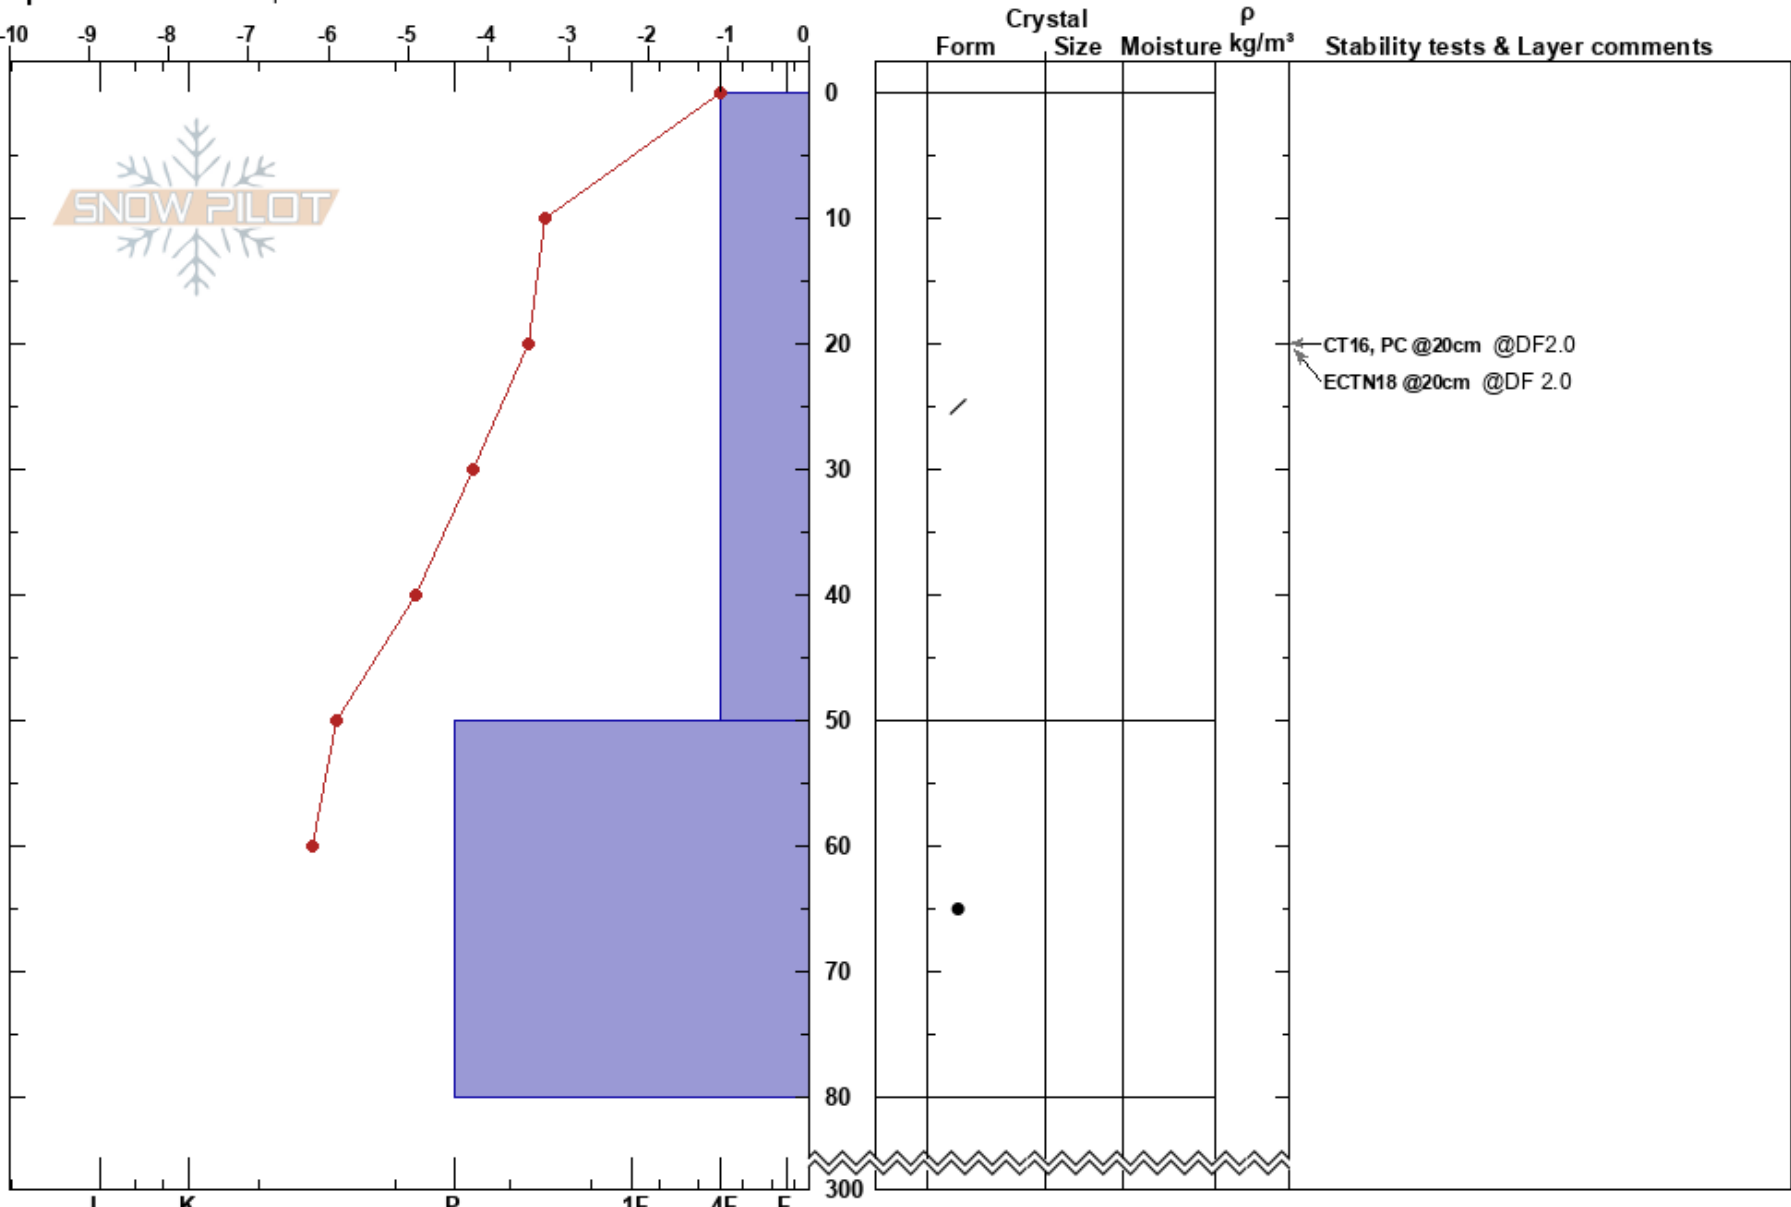

Getsadeln N  
 Snasahögarna  
 Sweden  
**Elevation:** 1150 m  
**Aspect:** N  
**Specifics:** We skied slope

Karin Trolin  
 11/04/2023 - 11:30  
**Co-ord:** 33V 365892E 7009069N  
**Slope Angle:** 40°  
**Wind Loading:** yes

**Stability:** HS:300  
**Air Temperature:** -0.7°C PF: 10  
**Sky Cover:** OVC PS: 5  
**Precipitation:** NO  
**Wind:** S Strong

**Layer Notes:**

**Notes:** Lätt snödrev pga lite snö o flytta, men växlande vindar