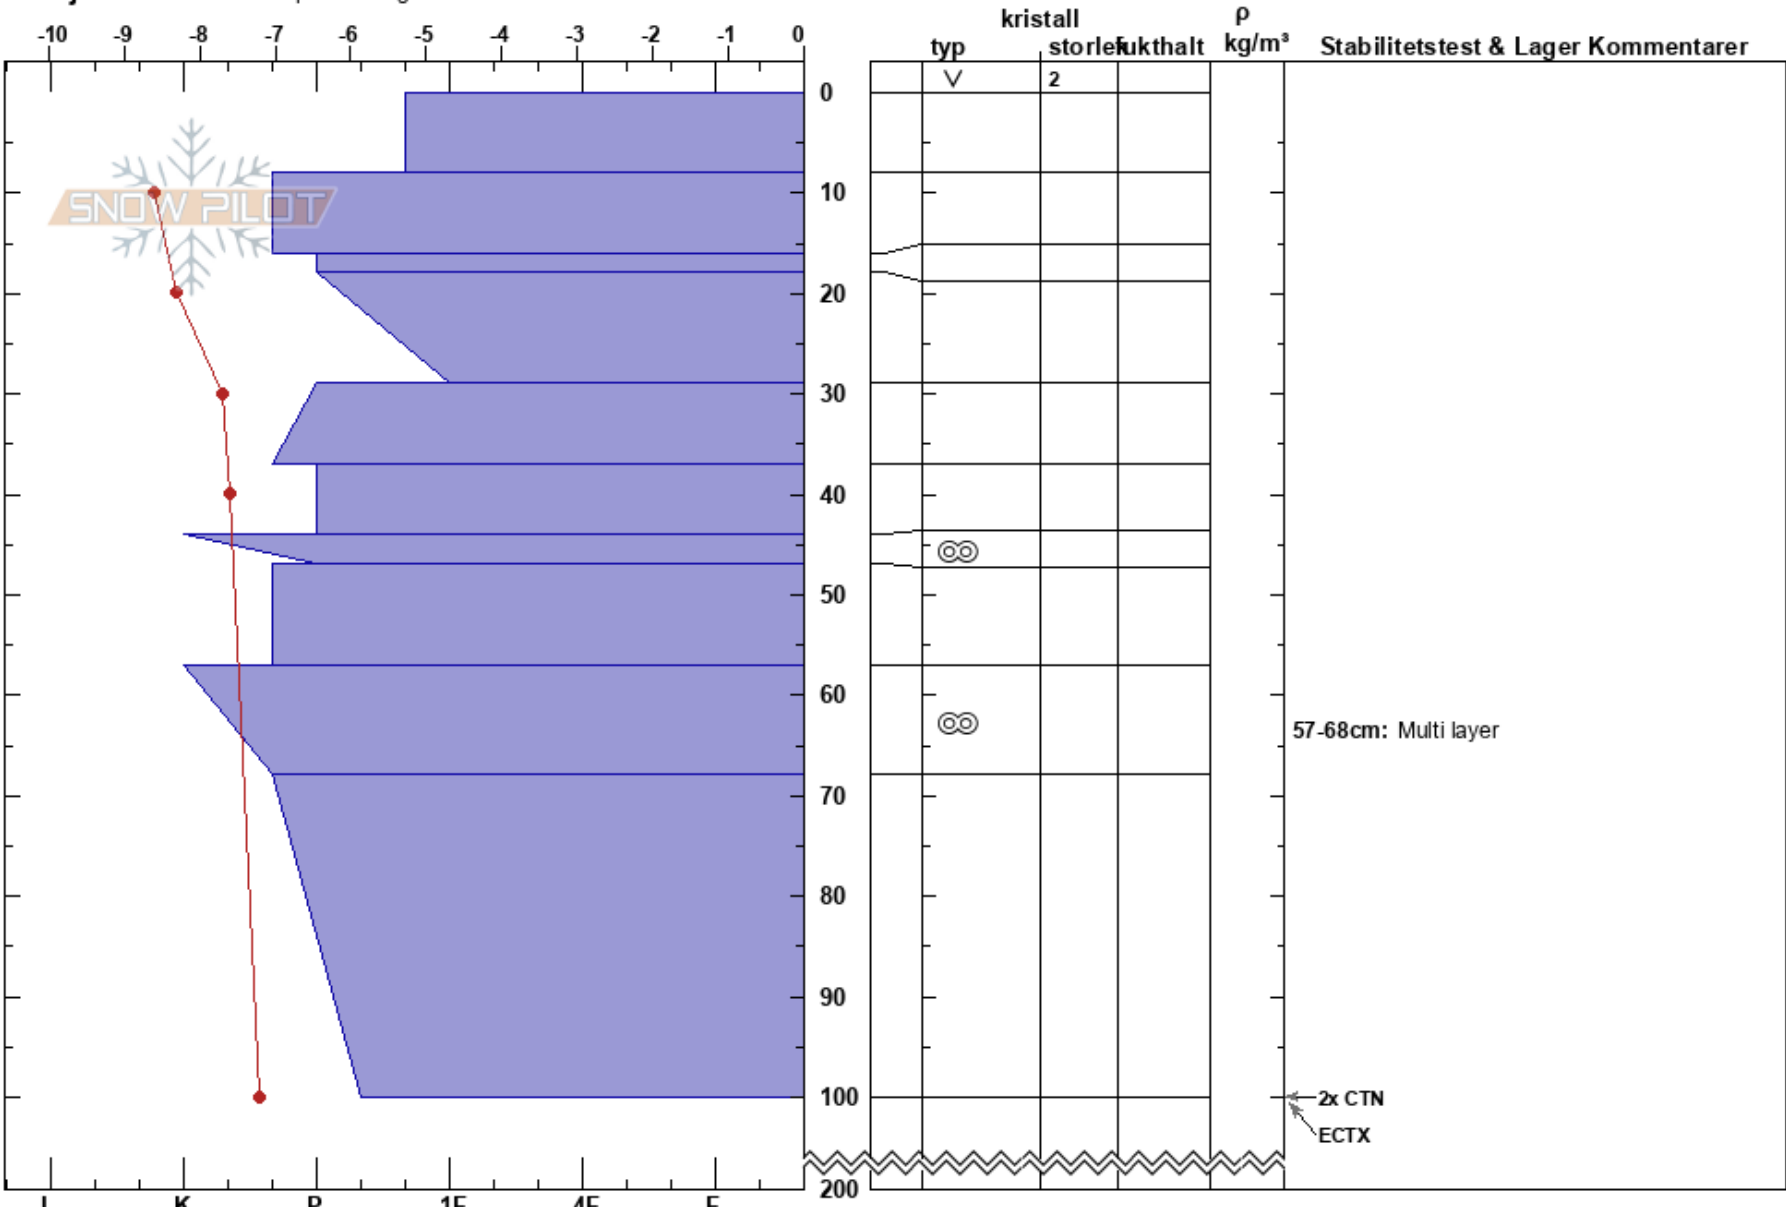

Liddu nordsida HS200
Kebnekaise
Sweden
Höjd: 880 m
Väderstreck: N
Detaljerna: Vi åkte skidor på slutningen

Tryggve Tirén
11/04/2023 - 09:40
Koordinat: 67.83722N, 18.43775E
Lutning: 22°
Snödräv:

Instabilitet
Lufttemperatur: -2.2°C
Molnighet: SCT
Nederbörd: NO
Vind: E Svagvind (1-7m/s)

HS:200
Lager Kommentarer:
PF: 5
57-68cm: Multi layer

Noteringar (beskrivning av terräng): Blocking mark, vindutsatt skuggit snöfält under stor klippvägg