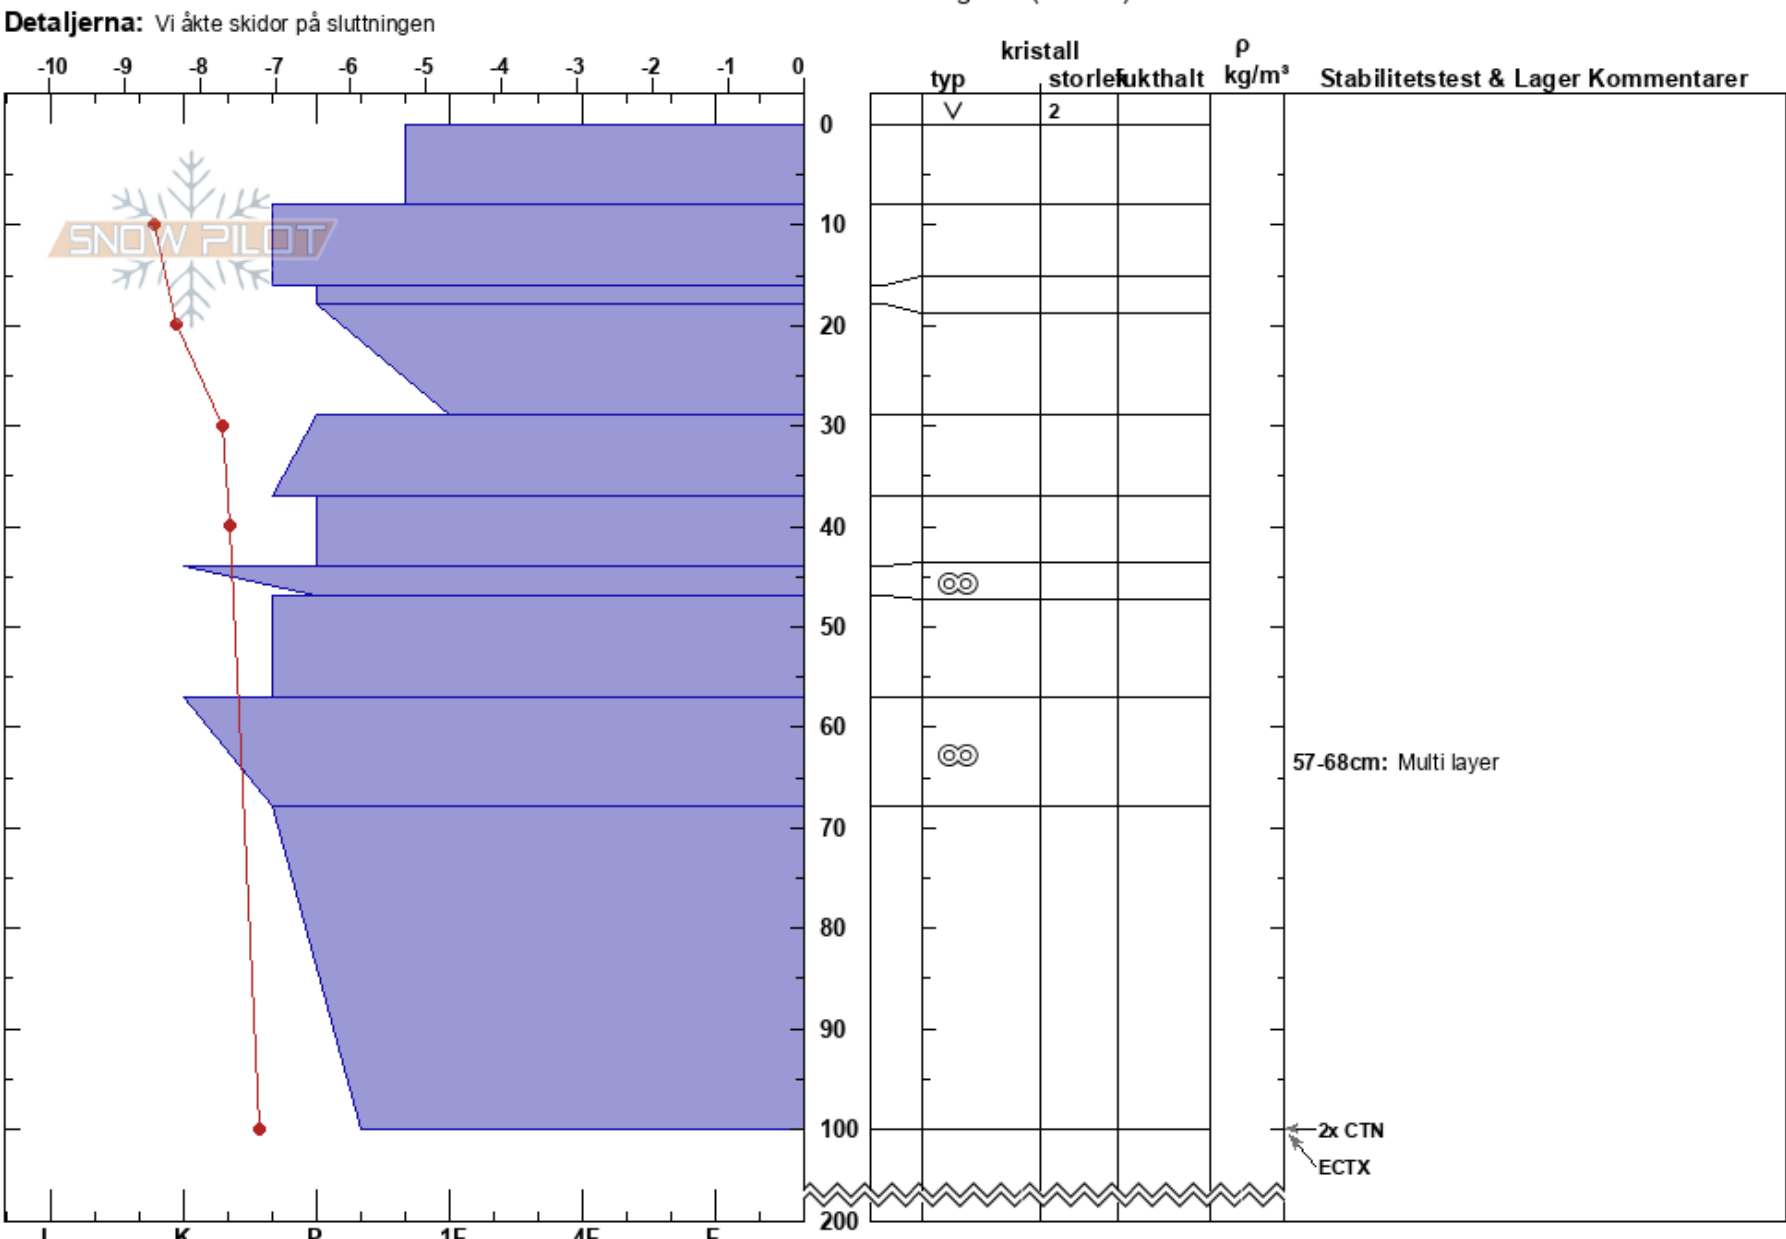

Liddu nordsida HS200  
Kebnekaise  
Sweden  
Höjd: 880 m  
Väderstreck: N

Tryggve Tirén  
11/04/2023 - 09:40  
Koordinat: 67.83722N, 18.43775E  
Lutning: 22°  
Snödrev: N

Instabilitet:  
Lufttemperatur: -2.2°C  
Molnighet: SCT  
Nederbörd: NO  
Vind: E Svagvind (1-7m/s)

HS:200  
Lager Kommentarer:  
PF: 5 57-68cm: Multi layer

Noteringar (beskrivning av terräng): Blocking mark, vindutsatt skuggit snöfält under stor klippvägg