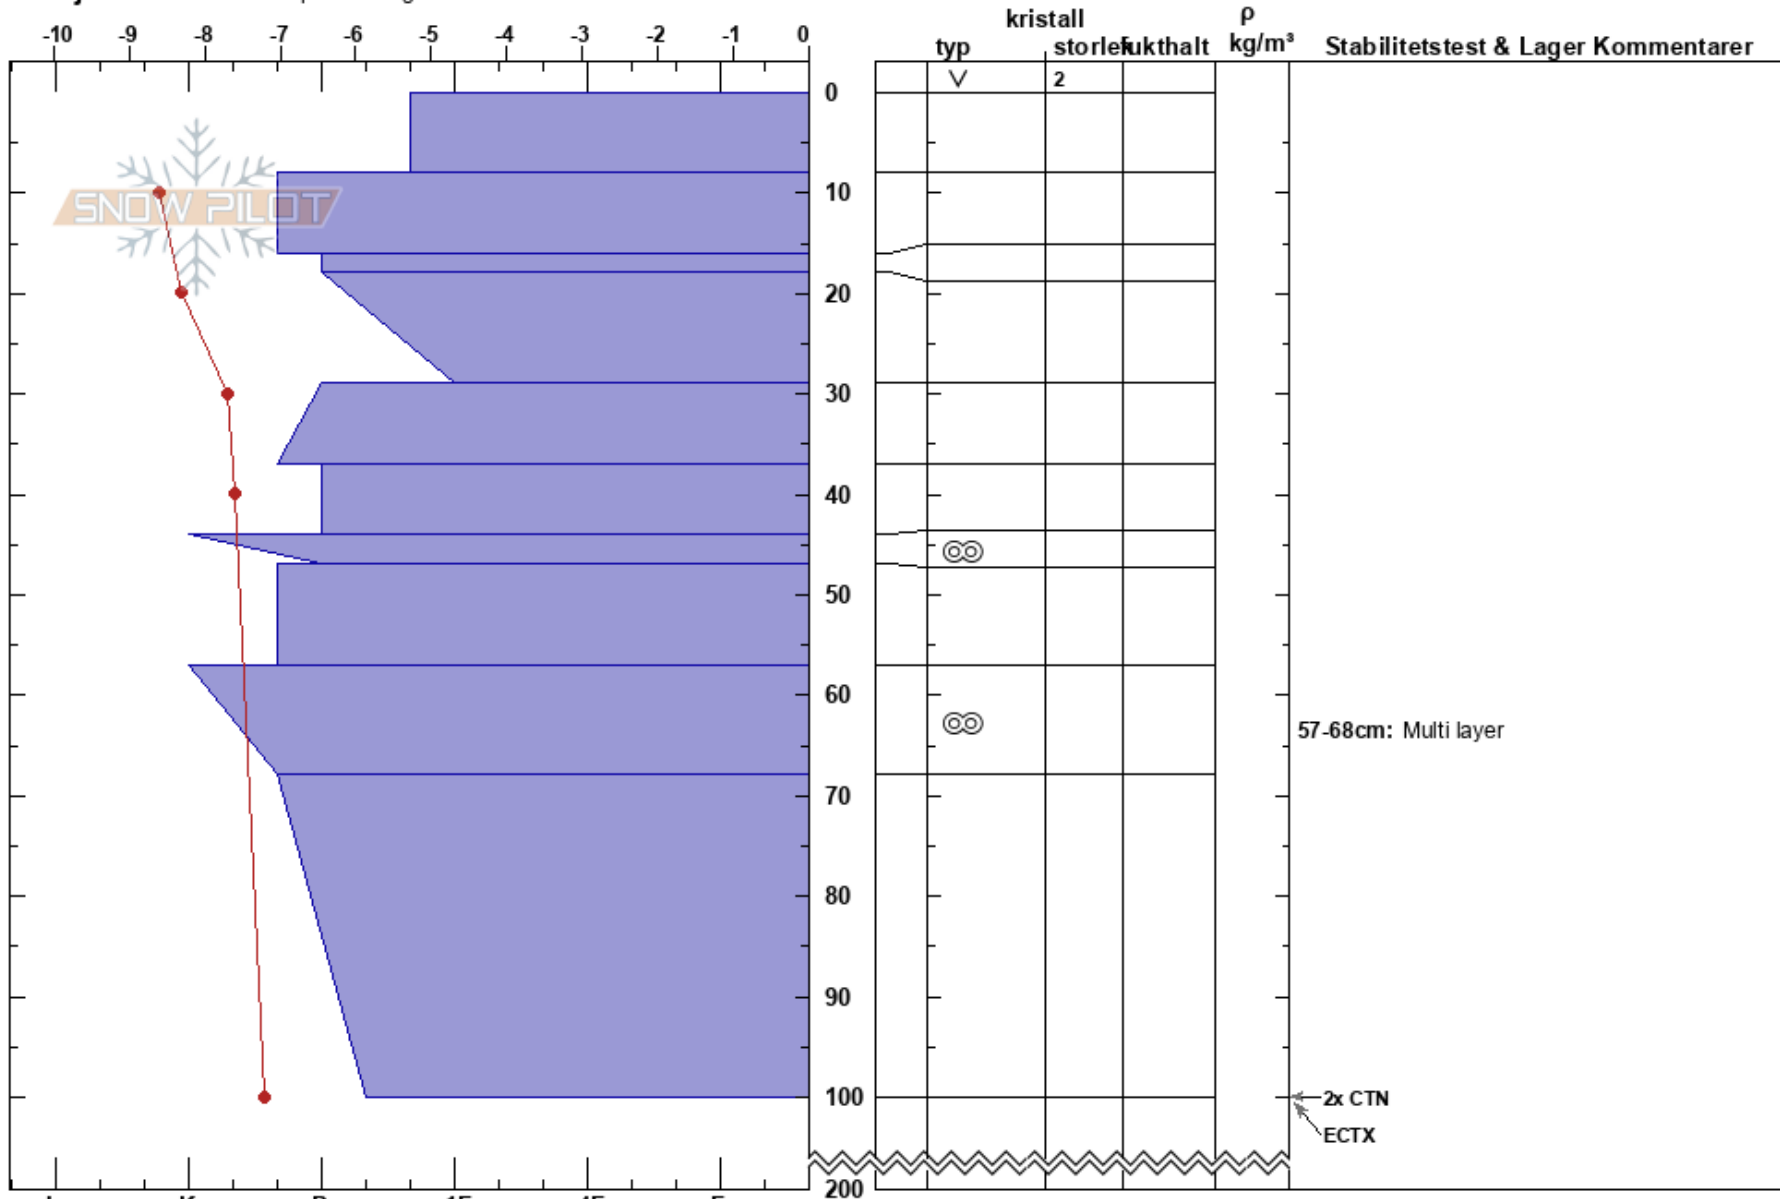

Liddu nordsida HS200
Kebnekaise
Sweden
Höjd: 880 m
Väderstreck: N

Trygve Tirén
11/04/2023 - 09:40
Koordinat: 67.83722N, 18.43775E
Lutning: 22°
Snödriv: N

Instabilitet: HS:200 Lager Kommentarer:
Lufttemperatur: -2.2°C PF: 5 57-68cm: Multi layer
Molnighet: SCT
Nederbörd: NO
Vind: E Svagvind (1-7m/s)

Detaljerna: Vi åkte skidor på slutningen

Noteringar (beskrivning av terräng): Blocking mark, vindutsatt skuggit snöfält under stor klippvägg