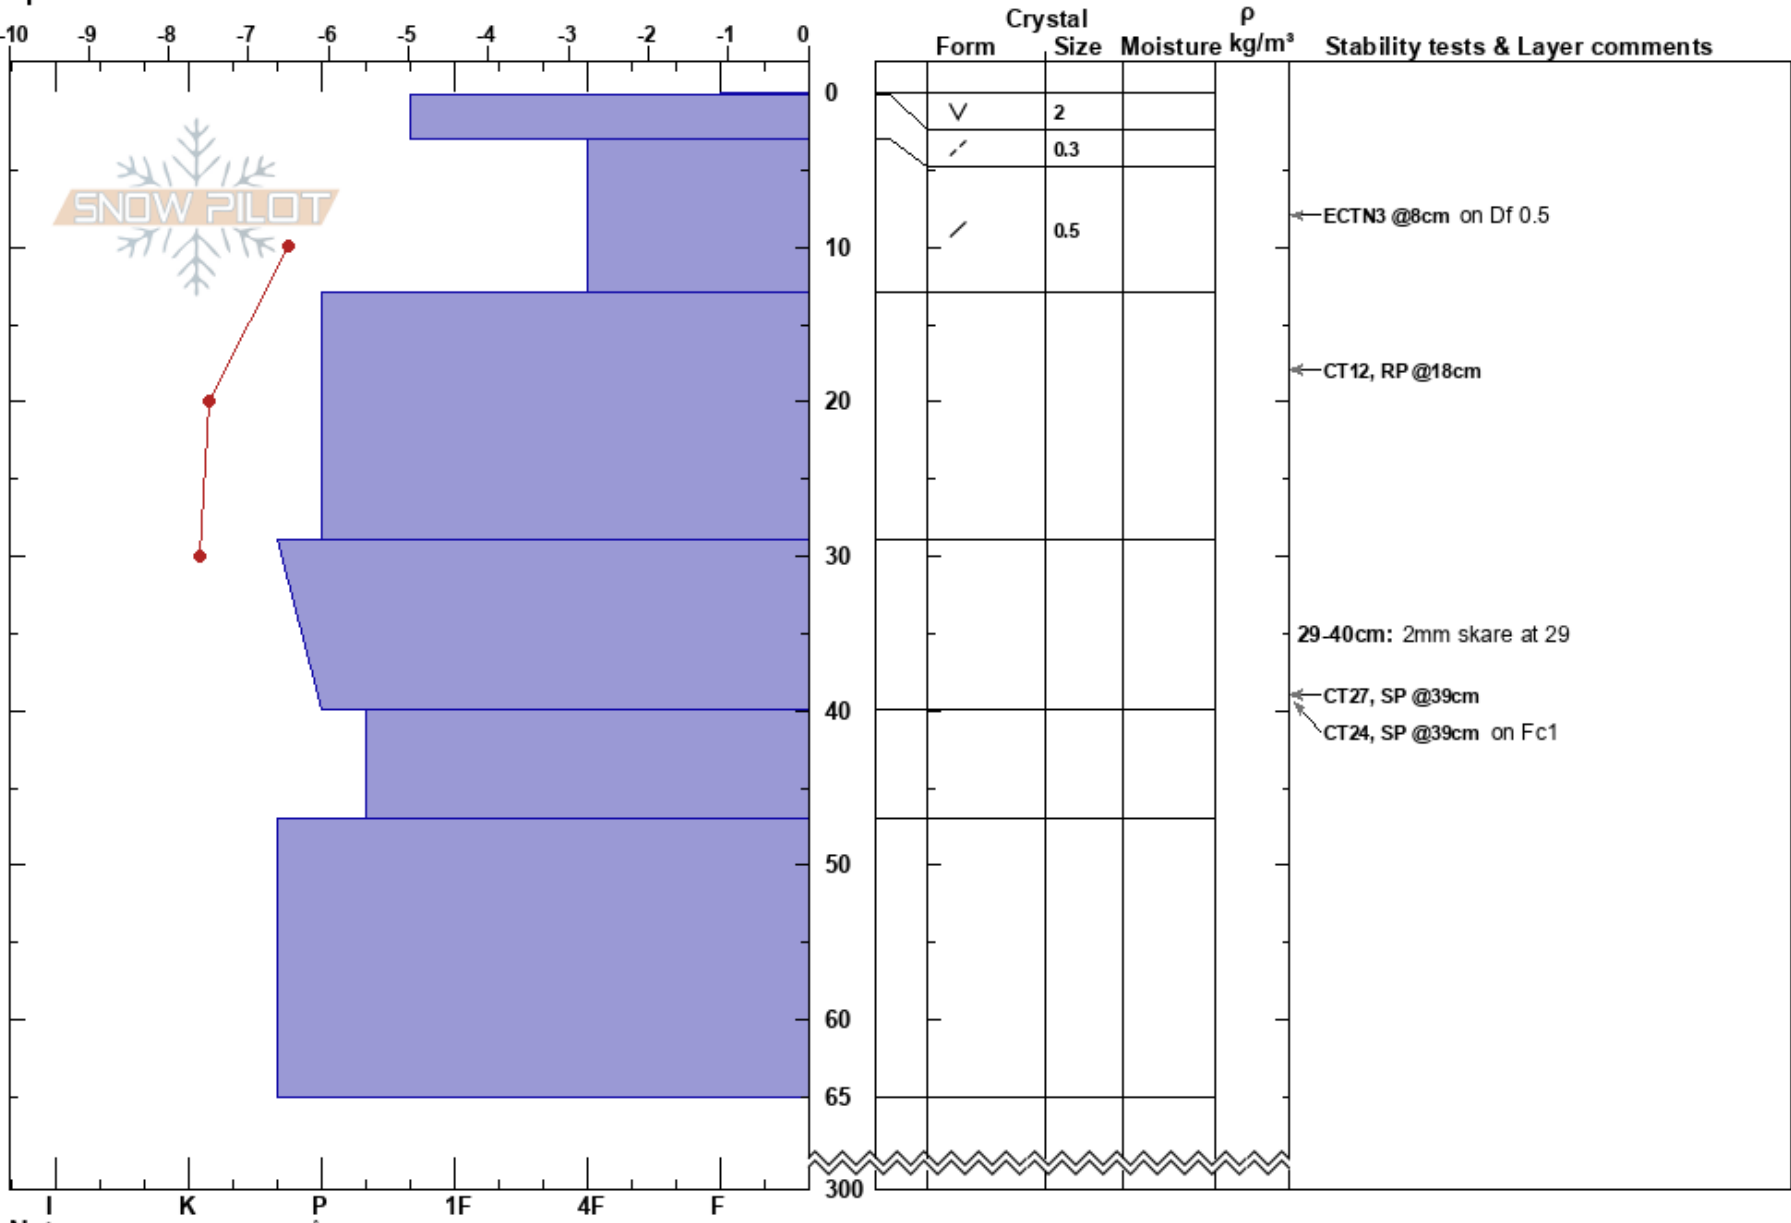

Tjäckapakte NE
 Kebnekaise
 Sweden
Elevation: 1400 m
Aspect: NE
Specifics:

John Nilsson
 09/04/2023 - 10:30
Co-ord:
Slope Angle: 29°
Wind Loading: no

Stability:
Air Temperature: -5.2°C
Sky Cover: CLR
Precipitation: NO
Wind: Calm

HS: 300
Layer Notes:
 29-40cm: 2mm skare at 29

Notes: Skuggsida som inte får sol alls!
 Liten läslutning som samlat mycket drevsnö 7-8e. Tydligt mycket kallare i skuggan än i solen.