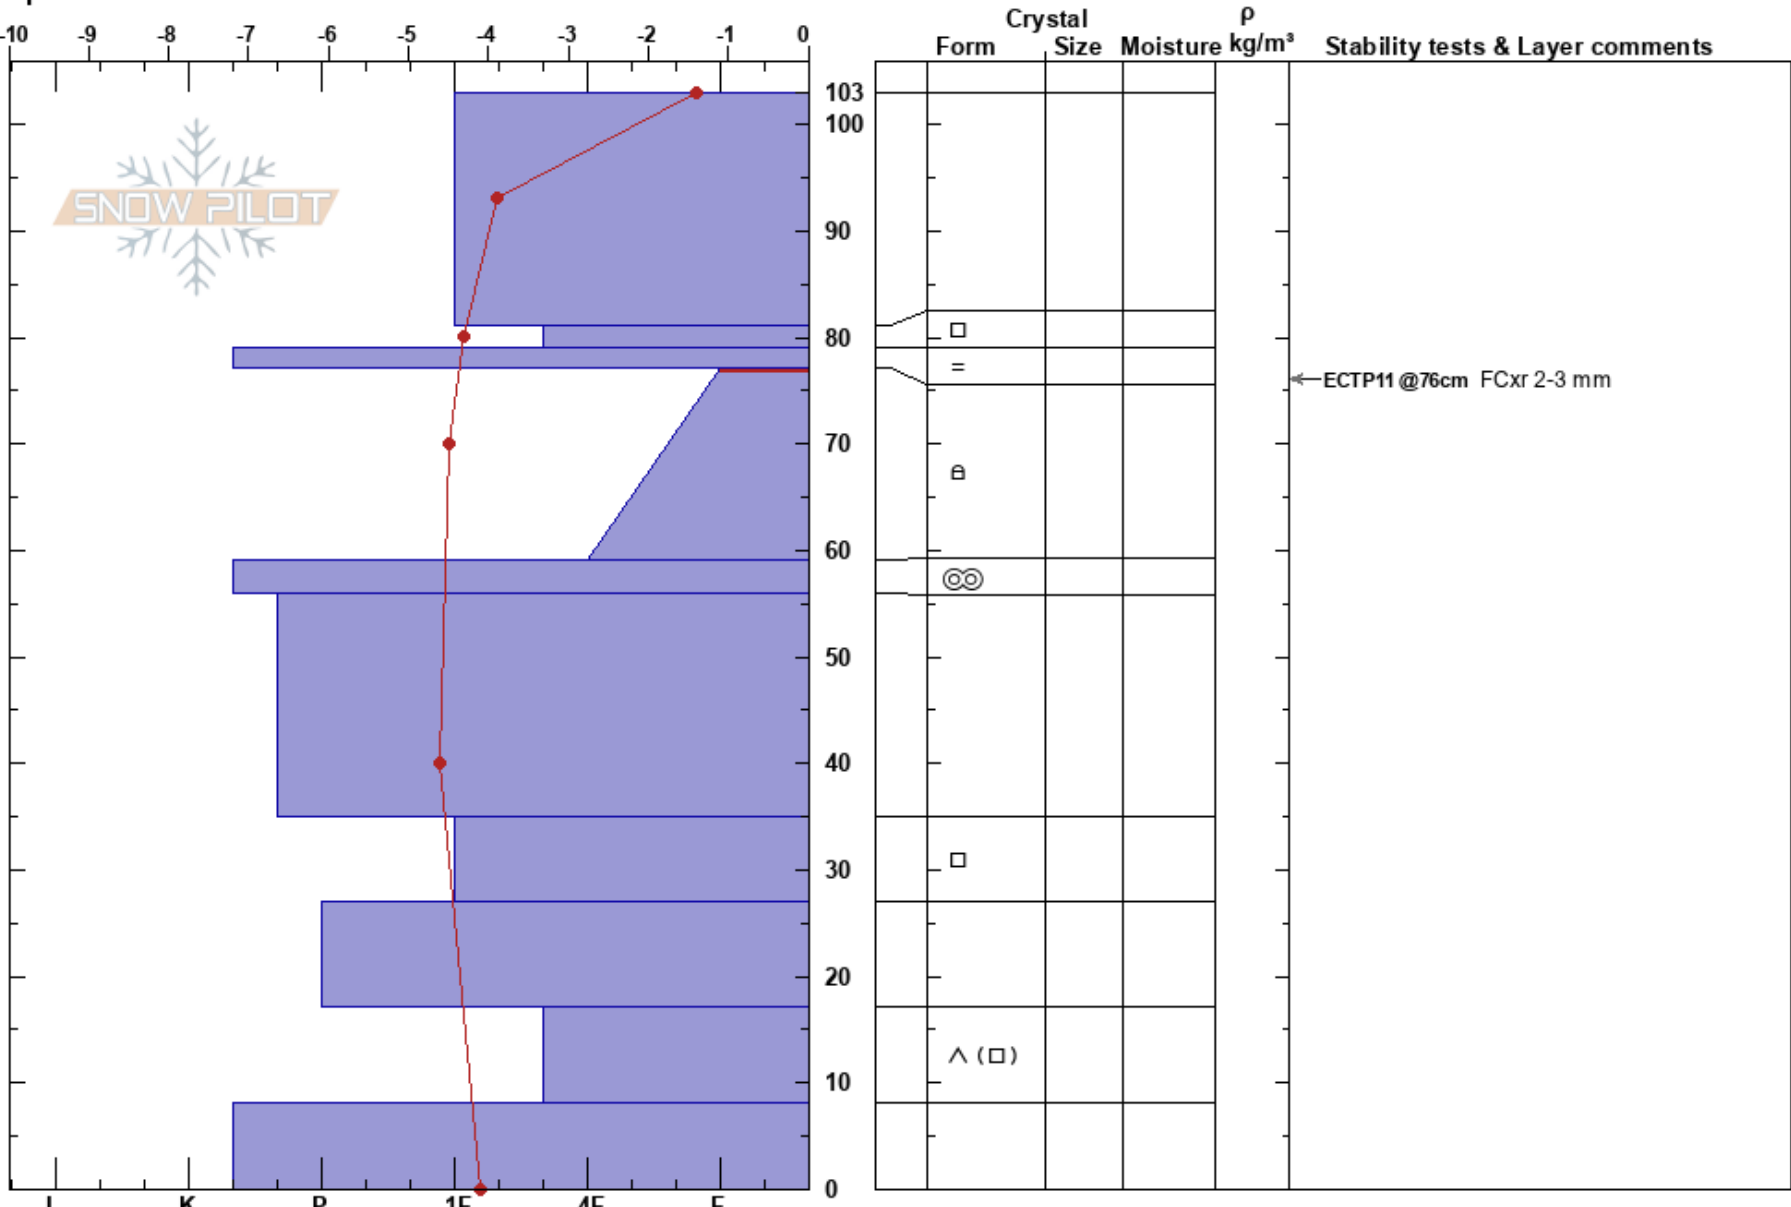

Mohtserenjüenie
 Västra Vindelfjällen
 Sweden
Elevation: 1150 m
Aspect: 265°
Specifics:

Johan af Ekenstam
 08/04/2023 - 12:10
Co-ord: 33W 508501E 7301544N
Slope Angle: 25°
Wind Loading:

Stability: HS: 103
Air Temperature: -2.2°C **PF:** 5 77-59cm: Problematic layer
Sky Cover: BKN
Precipitation: NO
Wind: W Light Breeze

Notes: Läsfickor och mycket klippor i närheten, varierande snödjup 0-300 cm. Test utfört i övre halvan av profilen. Uppsprickning i flak med stor belastning @ 80 cm men inget tydligt resultat där i ECT.