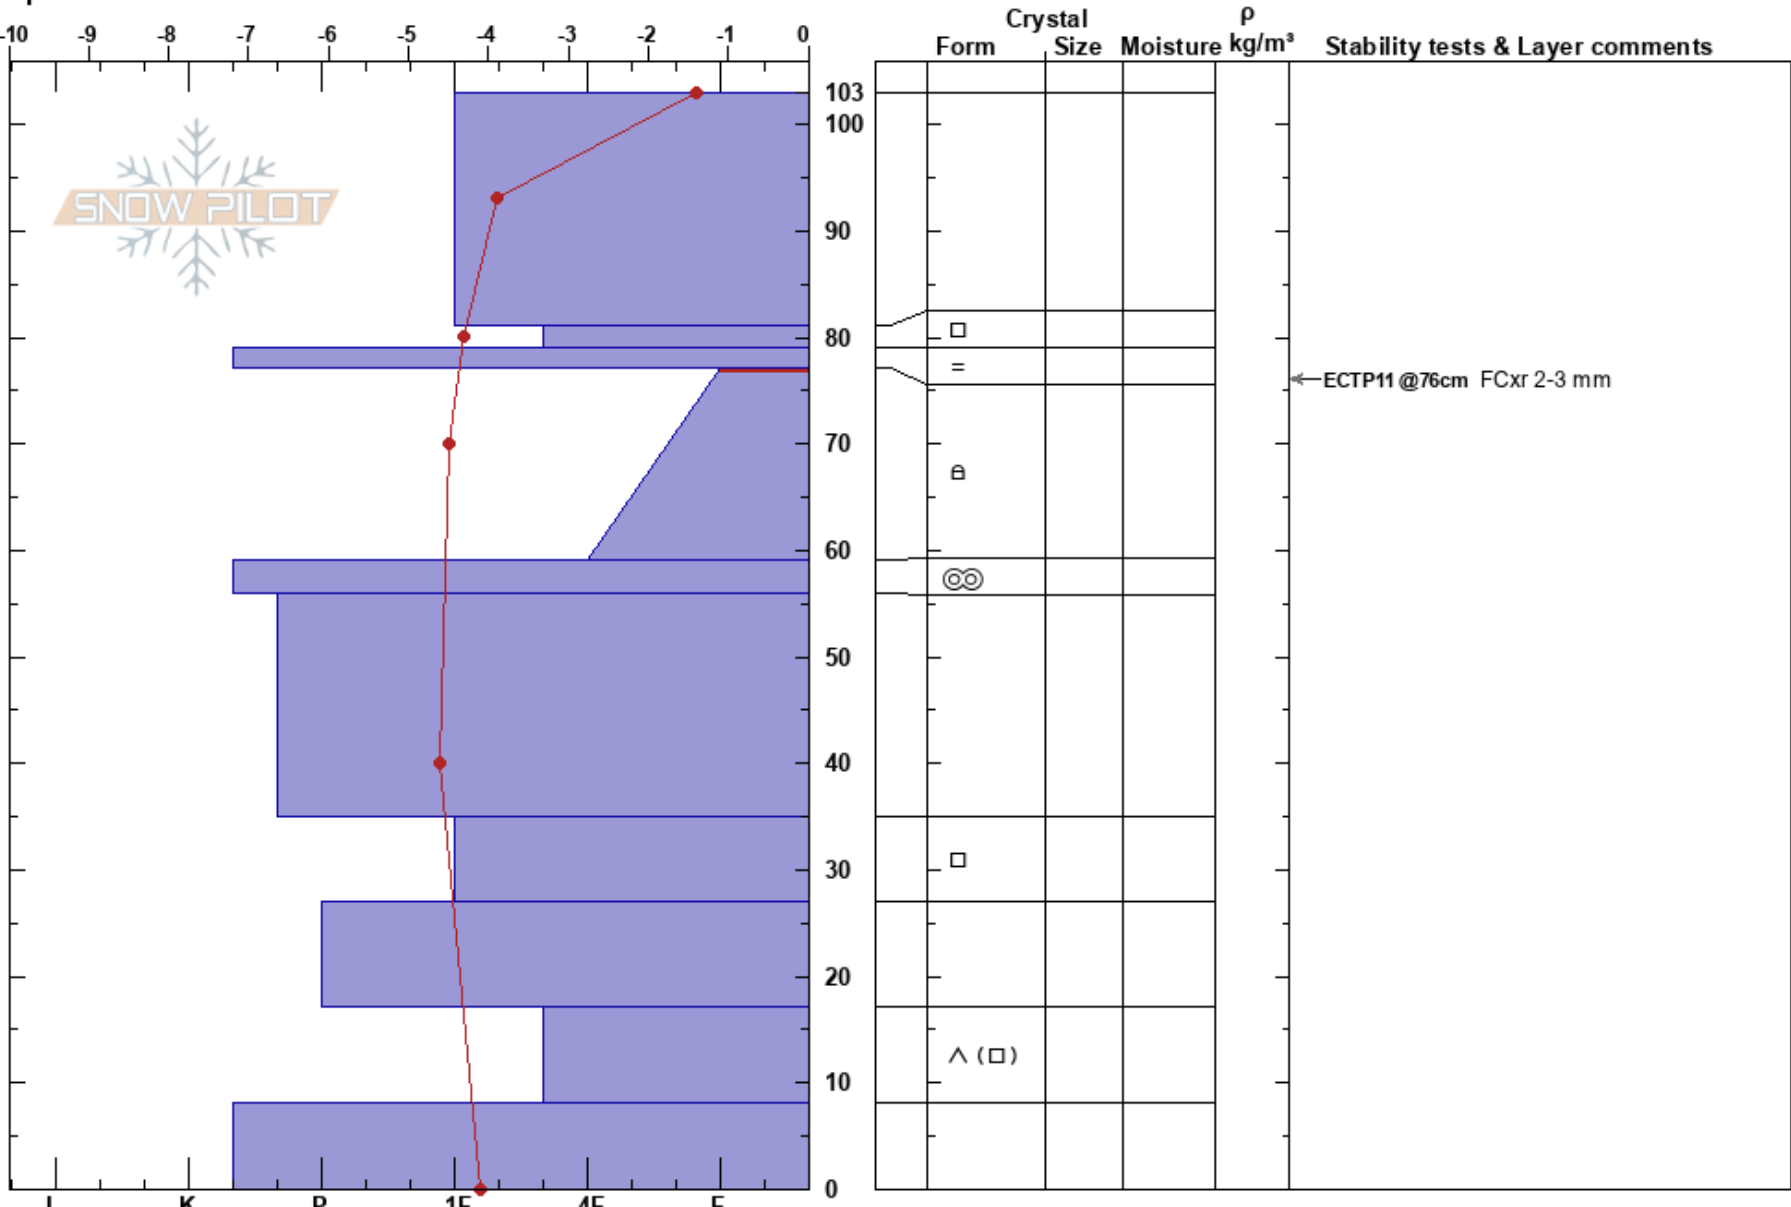

Mohtserenjüenie  
 Västra Vindelfjällen  
 Sweden  
**Elevation:** 1150 m  
**Aspect:** 265°  
**Specifics:**

Johan af Ekenstam  
 08/04/2023 - 12:10  
**Co-ord:** 33W 508501E 7301544N  
**Slope Angle:** 25°  
**Wind Loading:**

**Stability:** HS: 103  
**Air Temperature:** -2.2°C **PF:** 5 77-59cm: Problematic layer  
**Sky Cover:** BKN  
**Precipitation:** NO  
**Wind:** W Light Breeze

**Notes:** Läsfickor och mycket klippor i närheten, varierande snödjup 0-300 cm. Test utfört i övre halvan av profilen. Uppsprickning i flak med stor belastning @ 80 cm men inget tydligt resultat där i ECT.