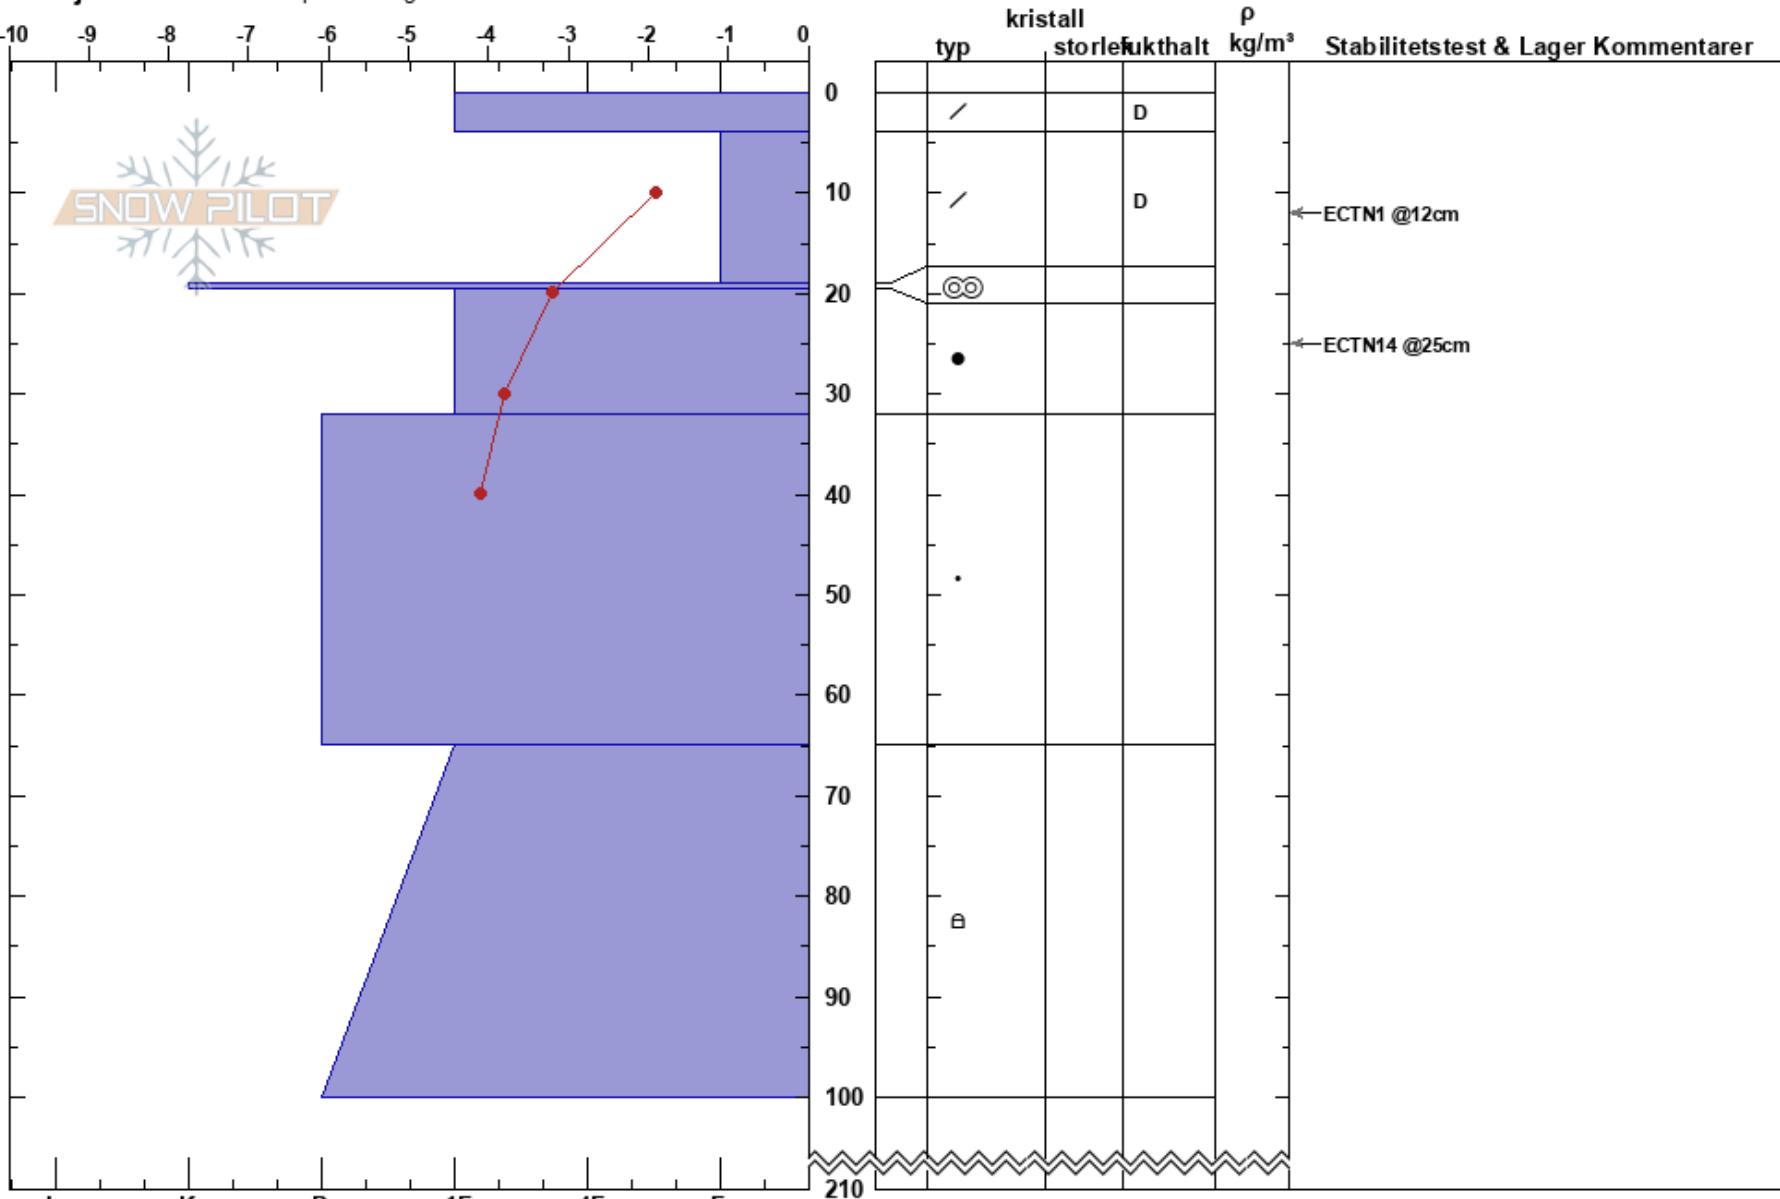

Georggecorru  
 Abisko  
 Sweden  
 Höjd: 968 m  
 Väderstreck: E  
 Detaljerna: Vi åkte skoter på slutningen

Moa Almqvist almqvist  
 08/04/2023 - 13:29  
 Koordinat: 68.41055N, 18.35459W  
 Lutning: 27°  
 Snödrav: yes

Instabilitet: Good  
 Lufttemperatur: -1.4°C  
 Molnighet: OVC  
 Nederbörd: S1  
 Vind: W Strong

HS:210  
 Lager Kommentarer:

Noteringar (beskrivning av terräng): Intensivt marknära drev