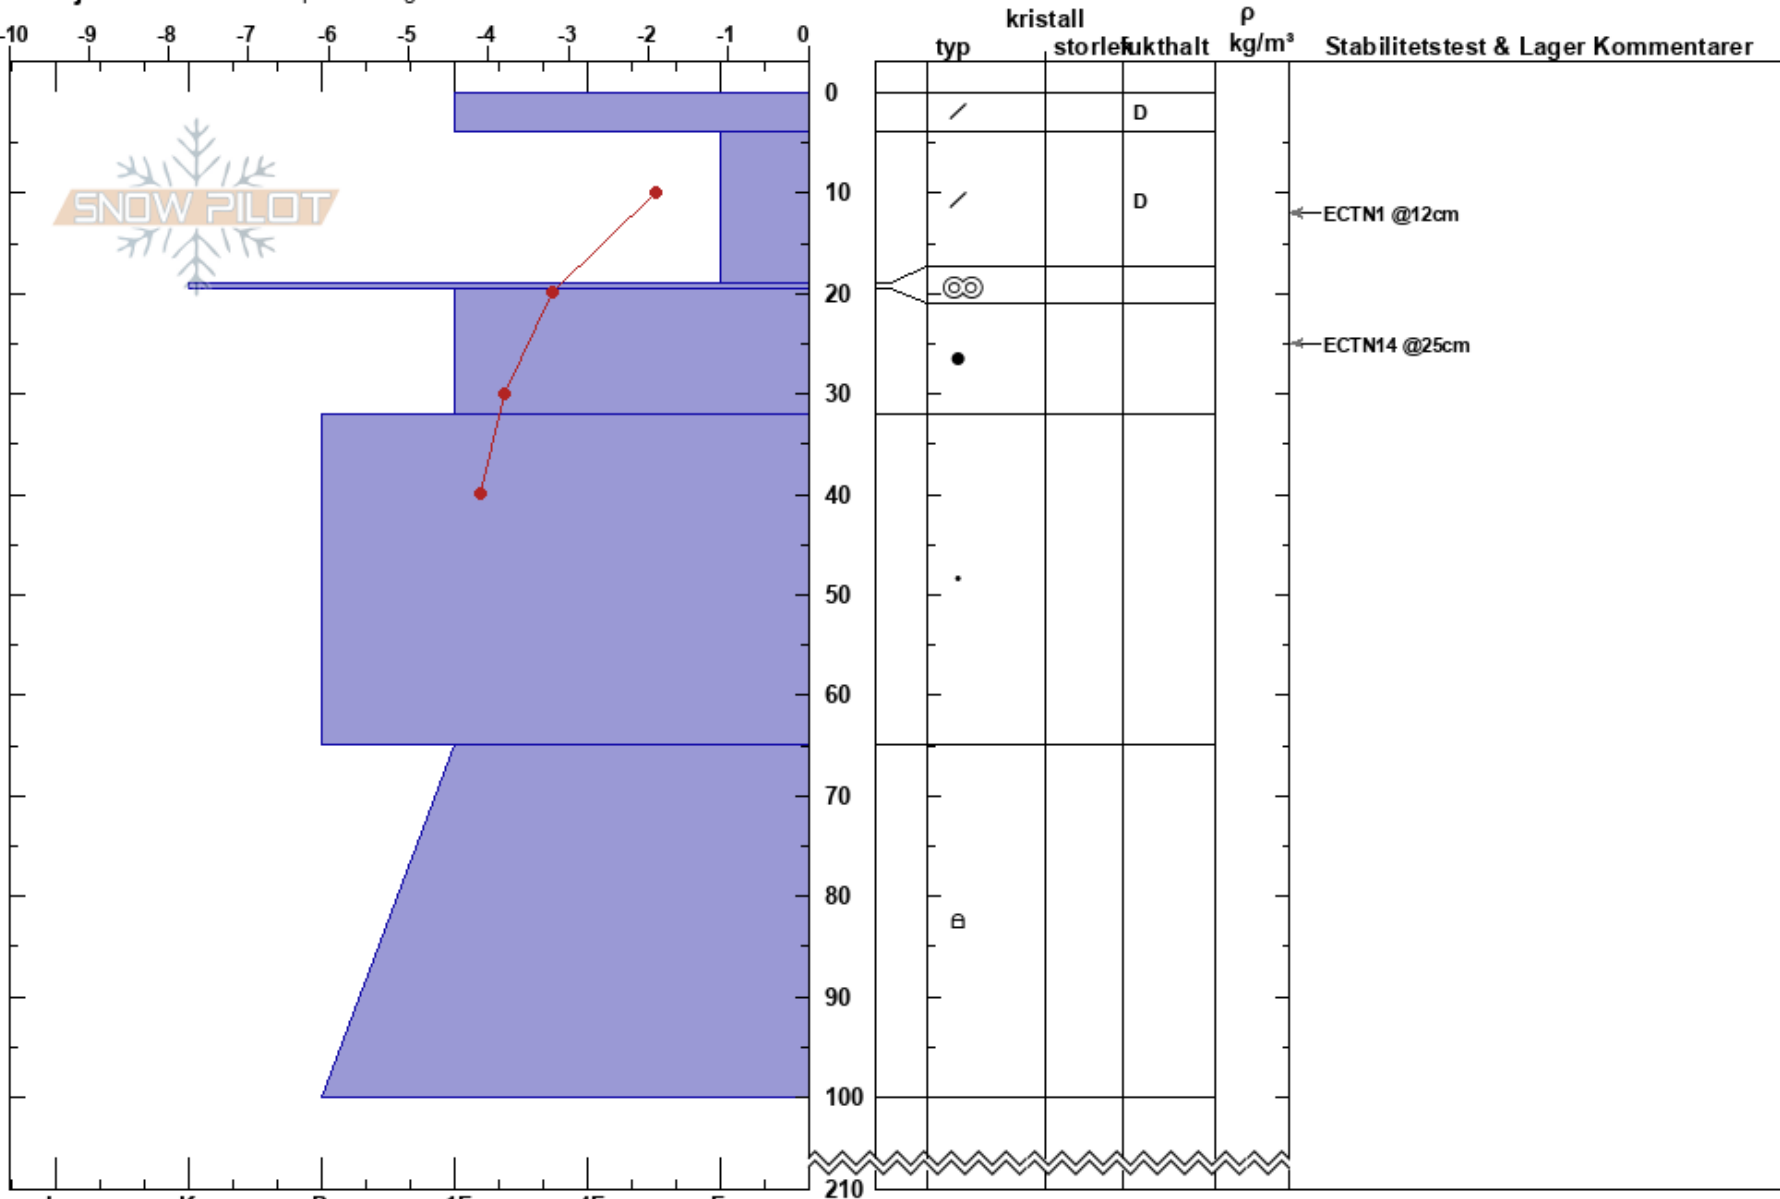

Gearggecorru  
 Abisko  
 Sweden  
 Höjd: 968 m  
 Väderstreck: E

Moa Almqvist almqvist  
 08/04/2023 - 13:29  
 Koordinat: 68.41055N, 18.35459W  
 Lutning: 27°  
 Snödröv: yes

Instabilitet: Good  
 Lufttemperatur: -1.4°C  
 Molnighet: OVC  
 Nederbörd: S1  
 Vind: W Strong

HS:210  
 Lager Kommentarer:

Detaljerna: Vi åkte skoter på slutningen

Noteringar (beskrivning av terräng): Intensivt marknära drev