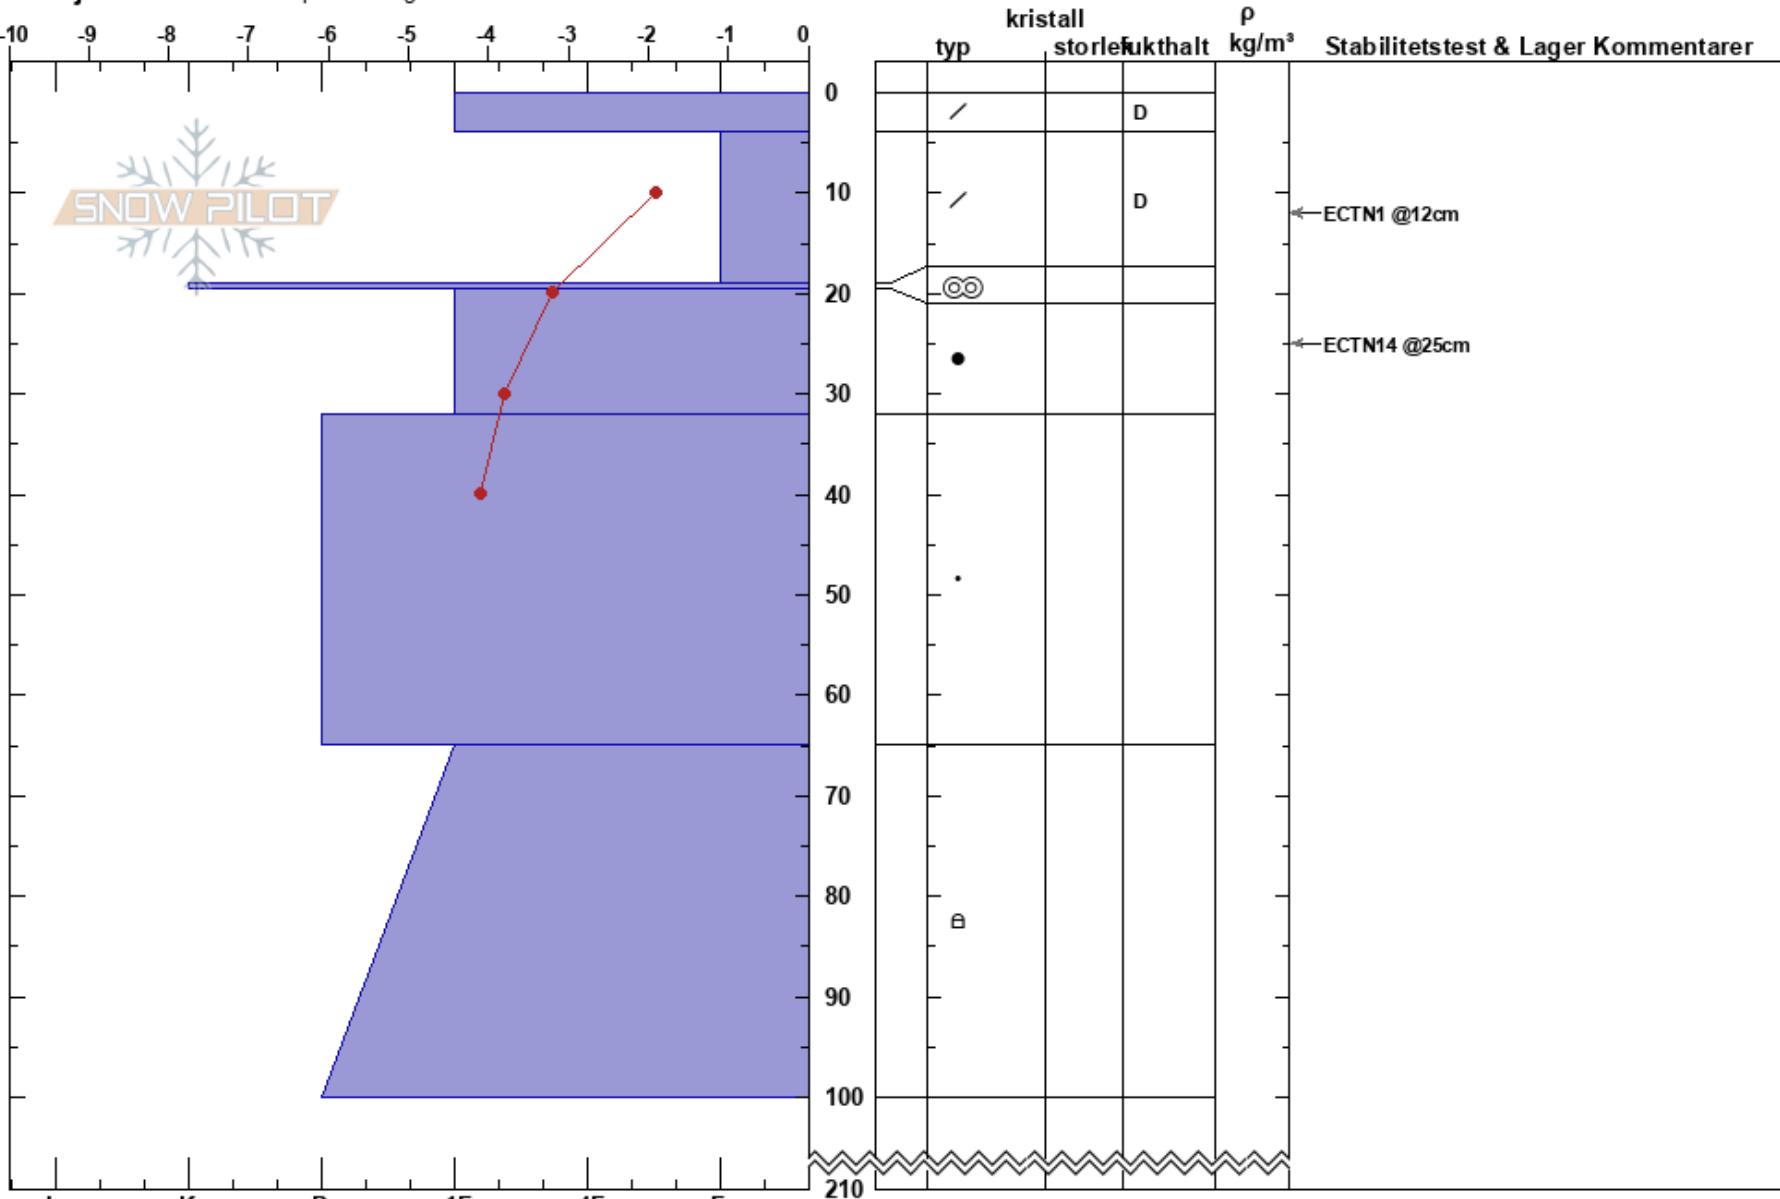

Gearggecorru
 Abisko
 Sweden
 Höjd: 968 m
 Väderstreck: E
 Detaljerna: Vi åkte skoter på slutningen

Moa Almqvist almqvist
 08/04/2023 - 13:29
 Koordinat: 68.41055N, 18.35459W
 Lutning: 27°
 Snödrav: yes

Instabilitet: Good
 Lufttemperatur: -1.4°C
 Molnighet: OVC
 Nederbörd: S1
 Vind: W Strong

HS:210
 PF: 22
 Lager Kommentarer:

Noteringar (beskrivning av terräng): Intensivt marknära drev