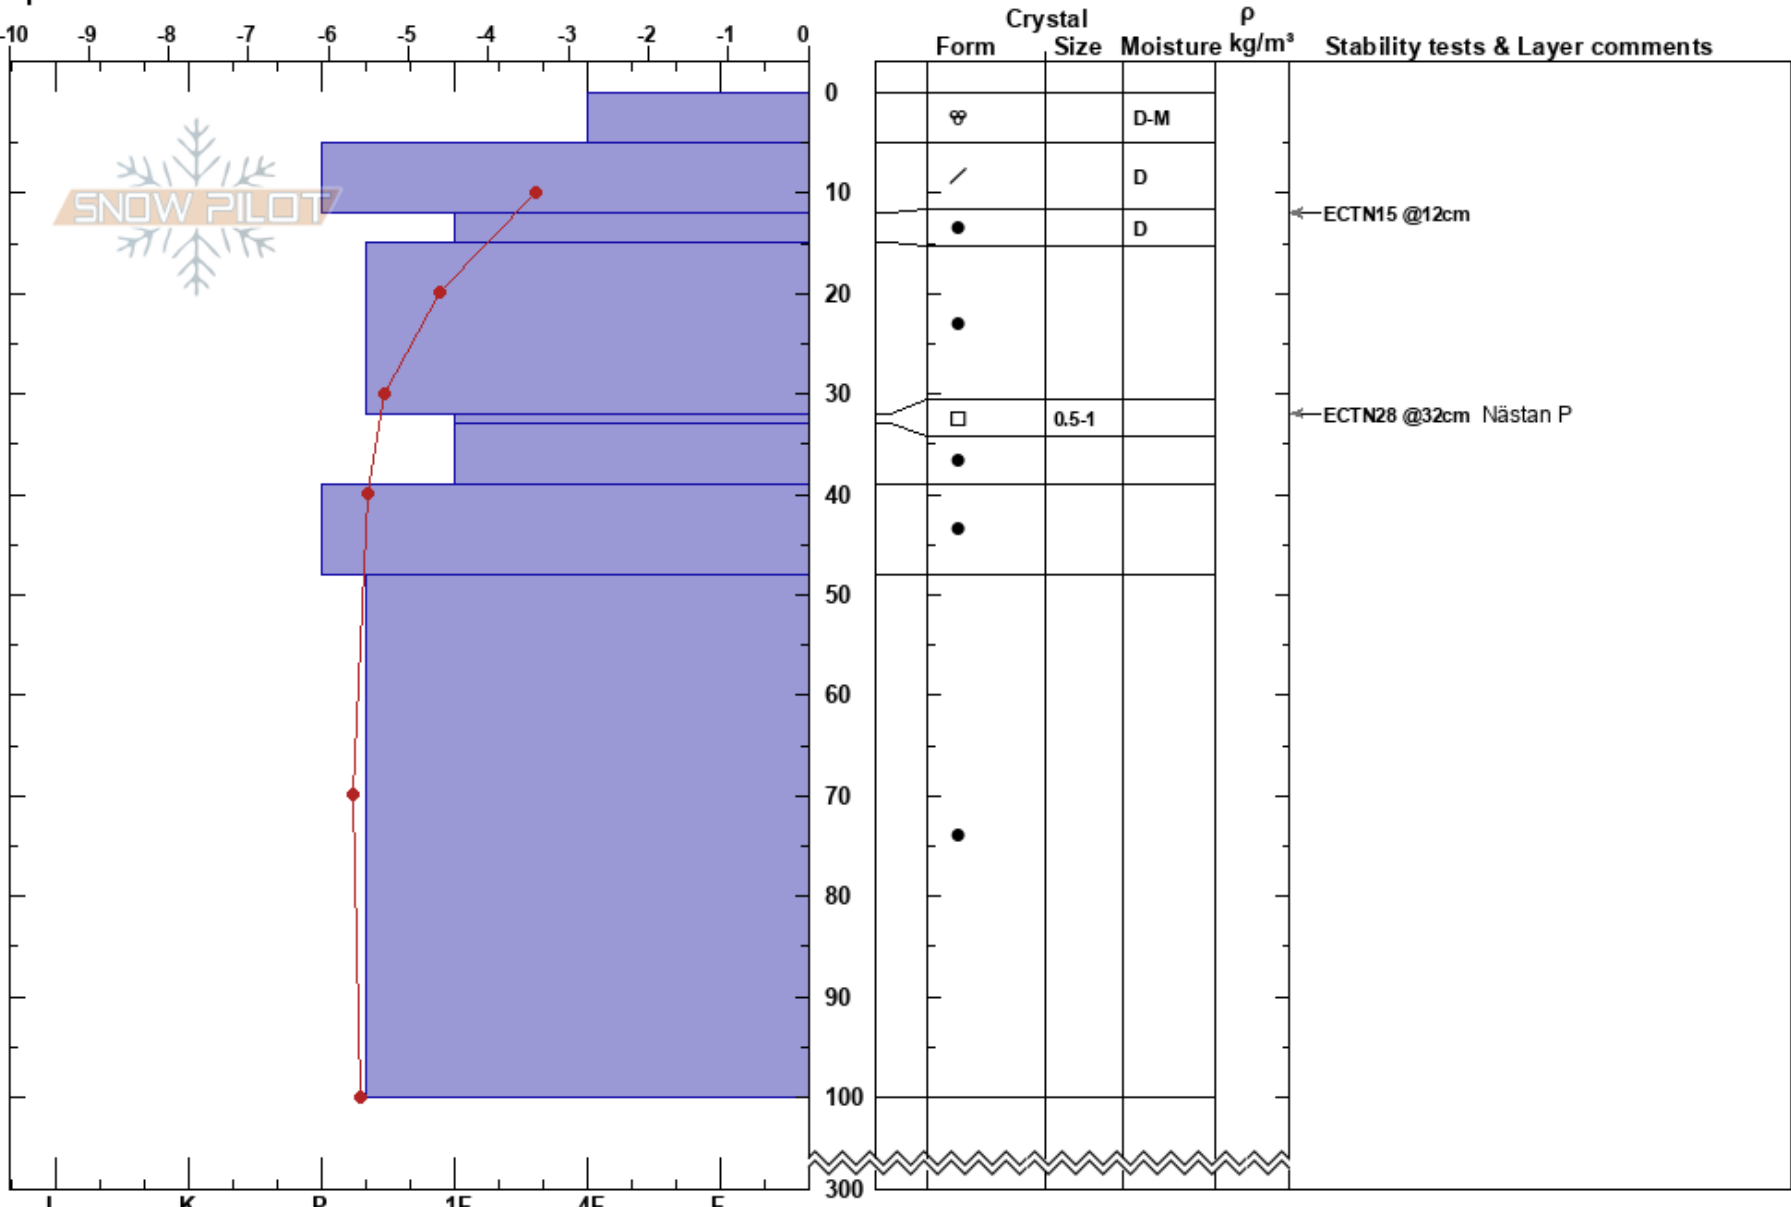

Klovnebaejktie
 Västra Vindelfjällen
 Sweden
Elevation: 970 m
Aspect: 150°
Specifics:

Anton Grindgärds
 06/04/2023 - 11:00
Co-ord:
Slope Angle: 26°
Wind Loading:

Stability:
Air Temperature: -0.6°C
Sky Cover: FEW
Precipitation: NO
Wind: SE Light Breeze

HS:300 **Layer Notes:**
 32-33cm: Problematic layer

Notes: Läformation med väldigt varierande HS 60-300 inom 10m. Tester 10m intill profilen: ECTN14 på 27 feb HS 60. ECTX HS 95.
 T10 steg från -3.4 till -0.5 inom 1,5 h