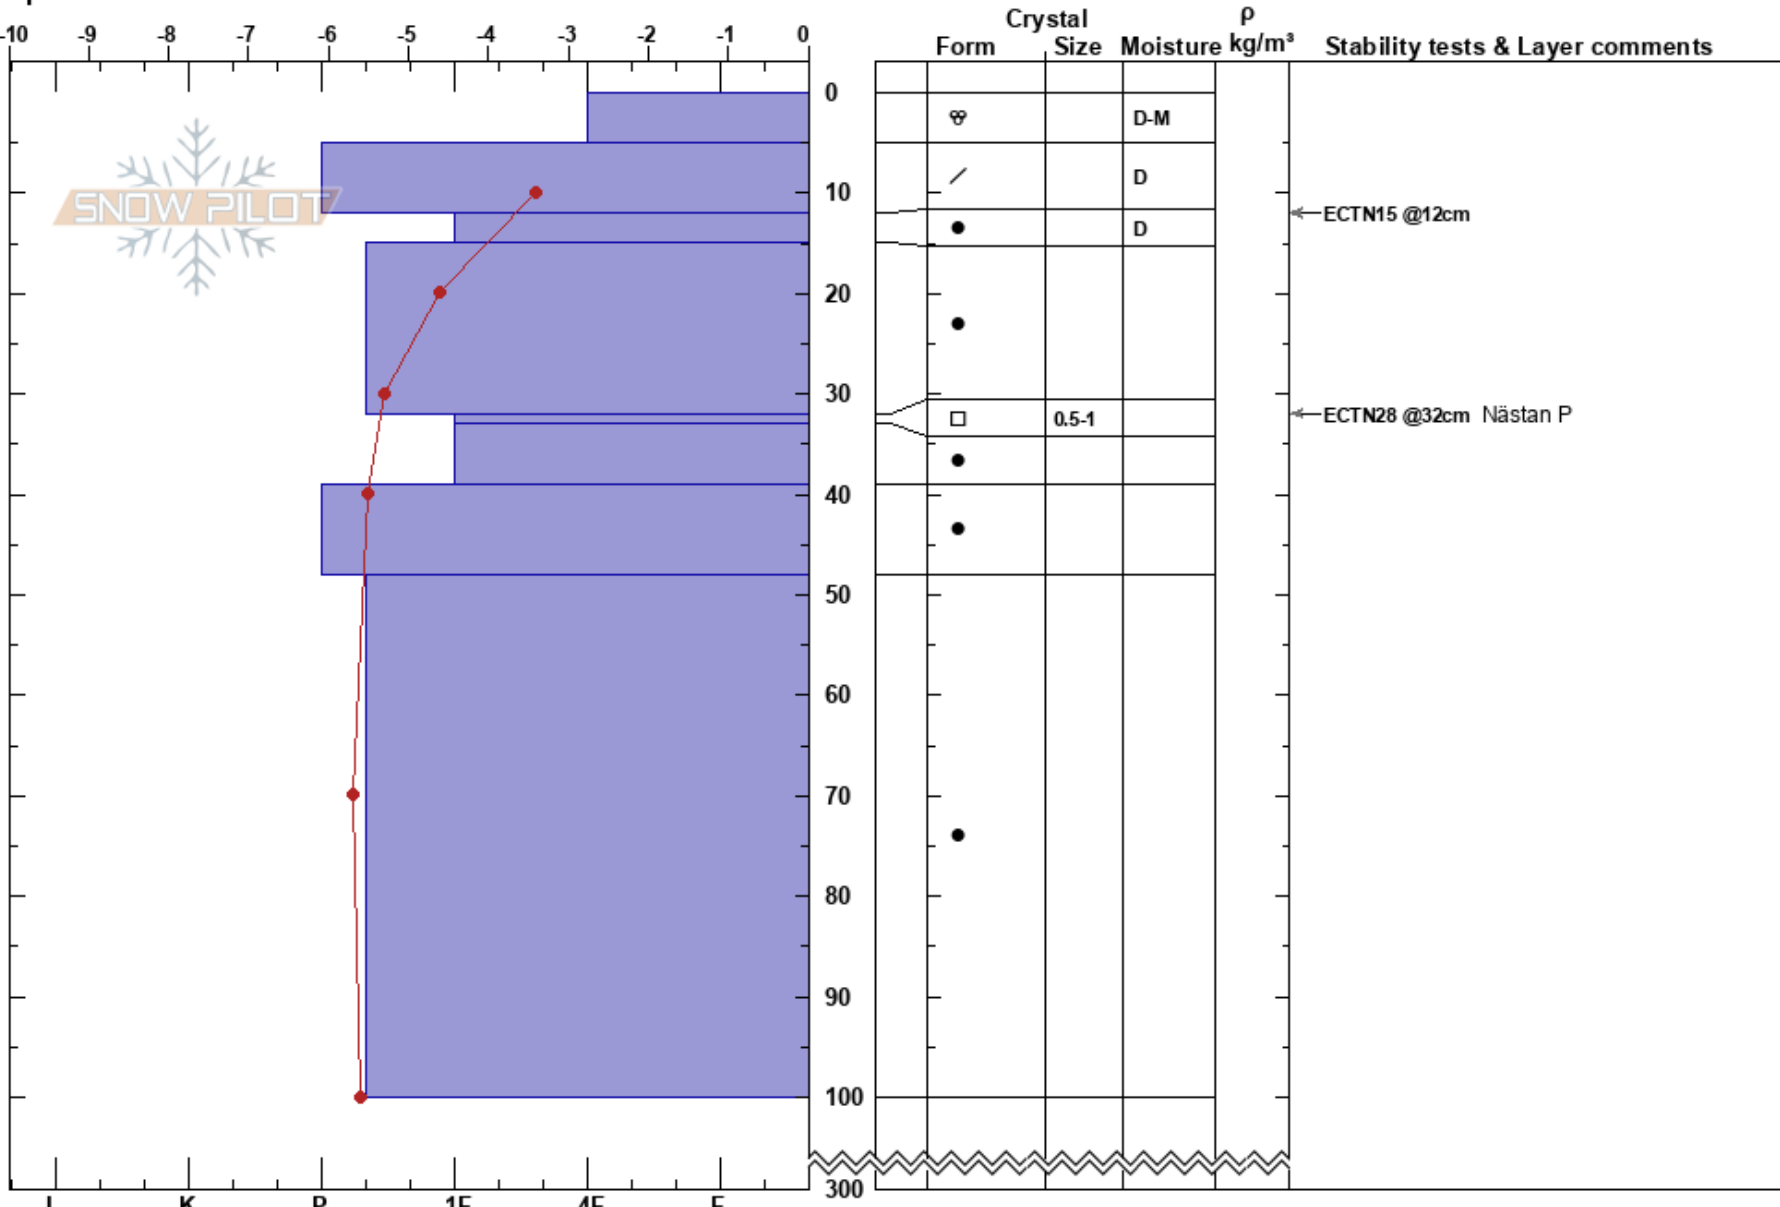

Klovnebaejktie
 Västra Vindelfjällen
 Sweden
Elevation: 970 m
Aspect: 150°
Specifics:

Anton Grindgärds
 06/04/2023 - 11:00
Co-ord:
Slope Angle: 26°
Wind Loading:

Stability:
Air Temperature: -0.6°C
Sky Cover: FEW
Precipitation: NO
Wind: SE Light Breeze

HS:300
 32-33cm: Problematic layer

Notes: Läformation med väldigt varierande HS 60-300 inom 10m. Tester 10m intill profilen: ECTN14 på 27 feb HS 60. ECTX HS 95.
 T10 steg från -3.4 till -0.5 inom 1,5 h