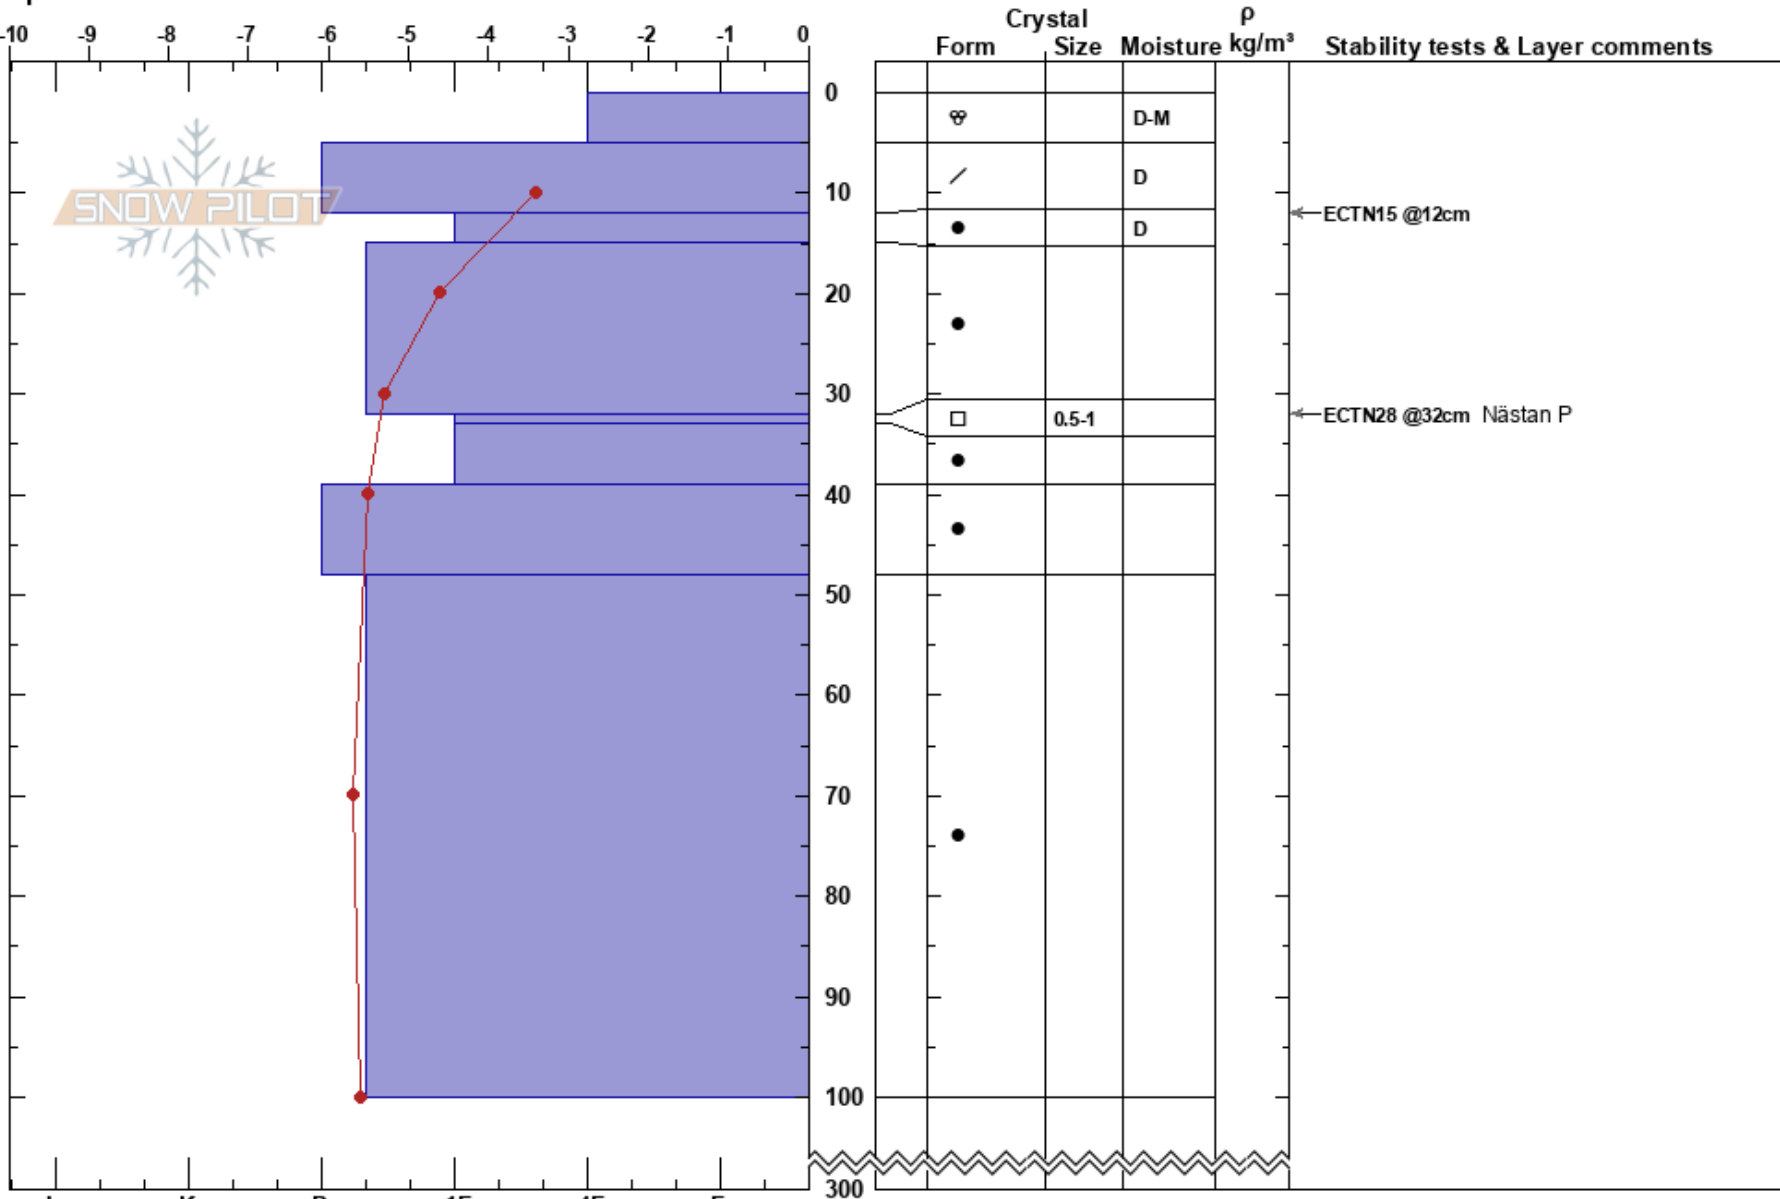

Klovnebaejktie
 Västra Vindelfjällen
 Sweden
Elevation: 970 m
Aspect: 150°
Specifics:

Anton Grindgärds
 06/04/2023 - 11:00
Co-ord:
Slope Angle: 26°
Wind Loading:

Stability:
Air Temperature: -0.6°C
Sky Cover: FEW
Precipitation: NO
Wind: SE Light Breeze

HS:300 **Layer Notes:**
 32-33cm: Problematic layer

Notes: Läformation med väldigt varierande HS 60-300 inom 10m. Tester 10m intill profilen: ECTN14 på 27 feb HS 60. ECTX HS 95.
 T10 steg från -3.4 till -0.5 inom 1,5 h