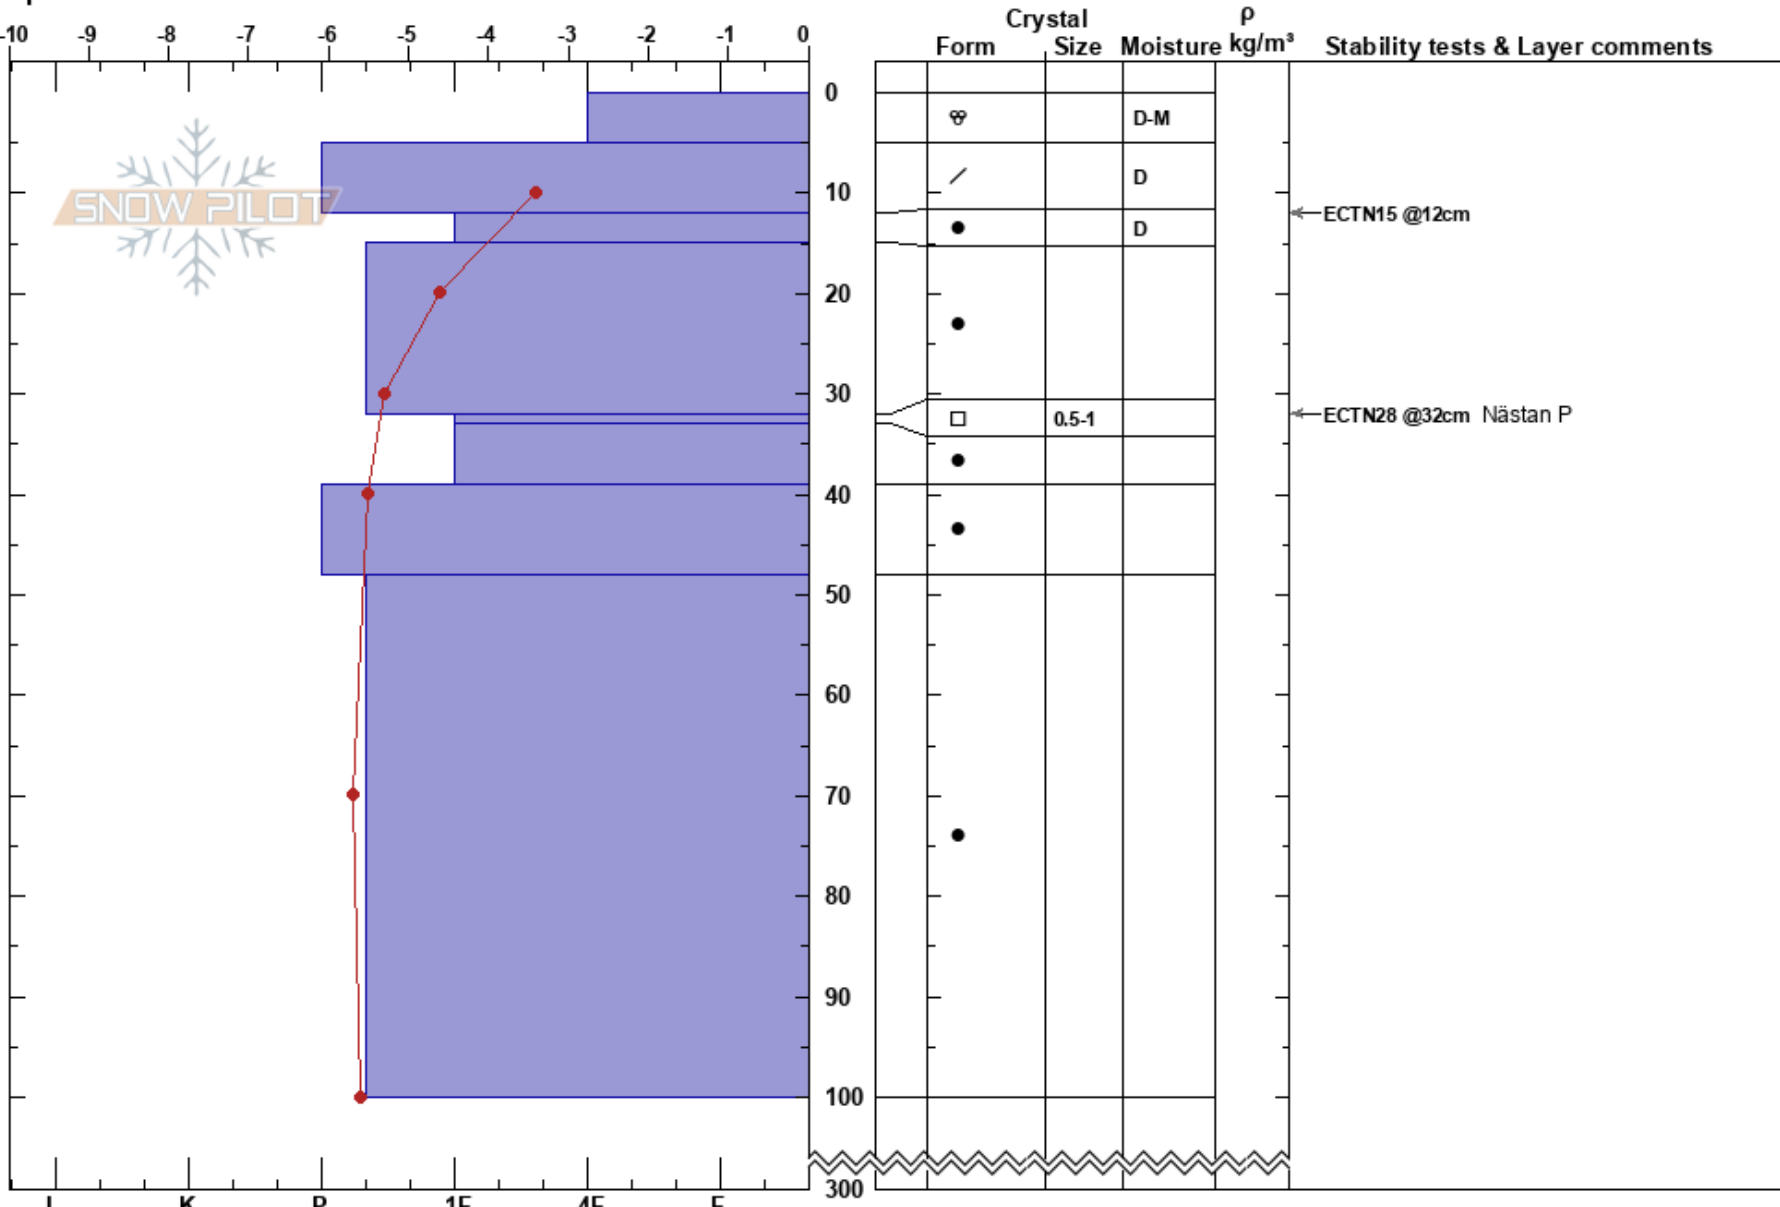

Klovnebaejktie
 Västra Vindelfjällen
 Sweden
Elevation: 970 m
Aspect: 150°
Specifics:

Anton Grindgärds
 06/04/2023 - 11:00
Co-ord:
Slope Angle: 26°
Wind Loading:

Stability:
Air Temperature: -0.6°C
Sky Cover: FEW
Precipitation: NO
Wind: SE Light Breeze

HS:300 **Layer Notes:**
 32-33cm: Problematic layer

Notes: Läformation med väldigt varierande HS 60-300 inom 10m. Tester 10m intill profilen: ECTN14 på 27 feb HS 60. ECTX HS 95.
 T10 steg från -3.4 till -0.5 inom 1,5 h