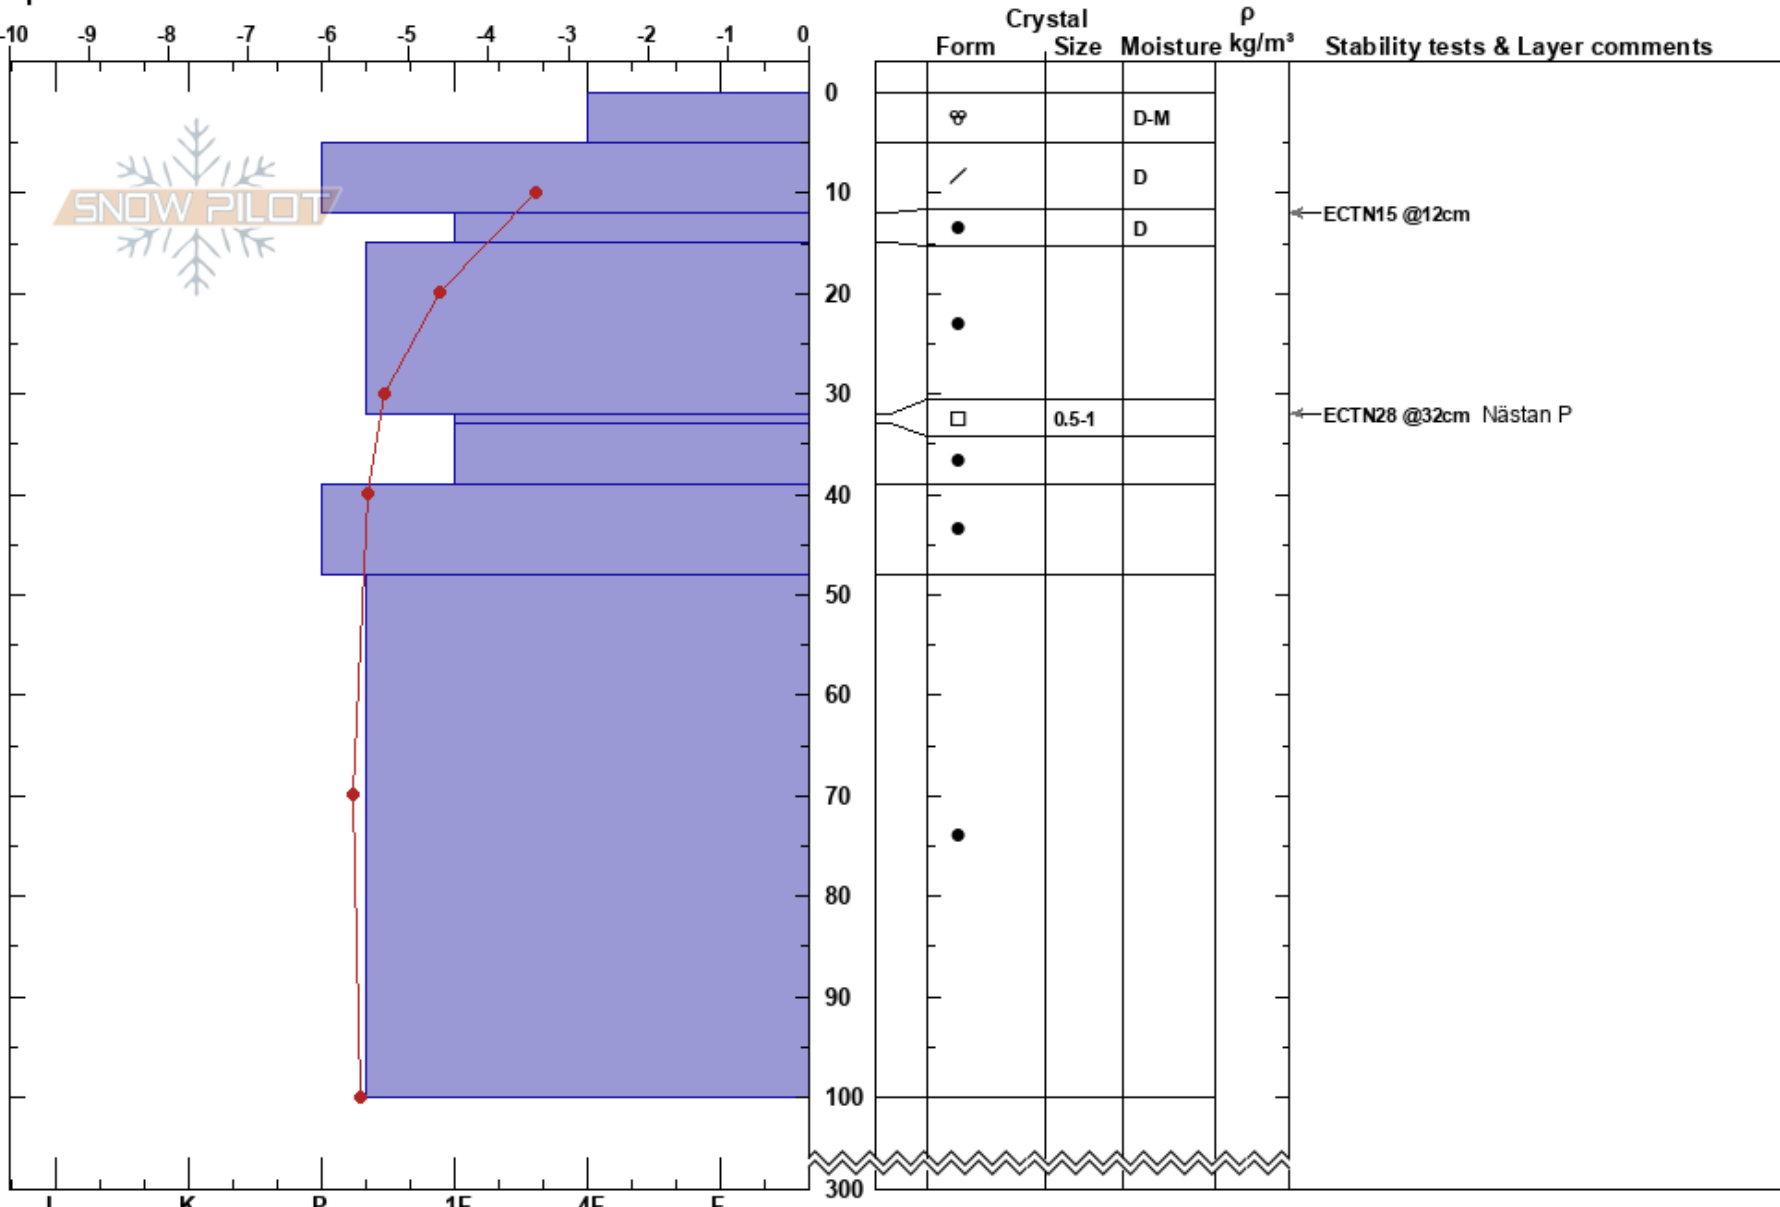

Klovnebaejktie  
 Västra Vindelfjällen  
 Sweden  
**Elevation:** 970 m  
**Aspect:** 150°  
**Specifics:**

Anton Grindgärds  
 06/04/2023 - 11:00  
**Co-ord:**  
**Slope Angle:** 26°  
**Wind Loading:**

**Stability:** **HS:300** **Layer Notes:**  
**Air Temperature:** -0.6°C 32-33cm: Problematic layer  
**Sky Cover:** FEW  
**Precipitation:** NO  
**Wind:** SE Light Breeze

**Notes:** Läformation med väldigt varierande HS 60-300 inom 10m. Tester 10m intill profilen: ECTN14 på 27 feb HS 60. ECTX HS 95.  
 T10 steg från -3.4 till -0.5 inom 1,5 h